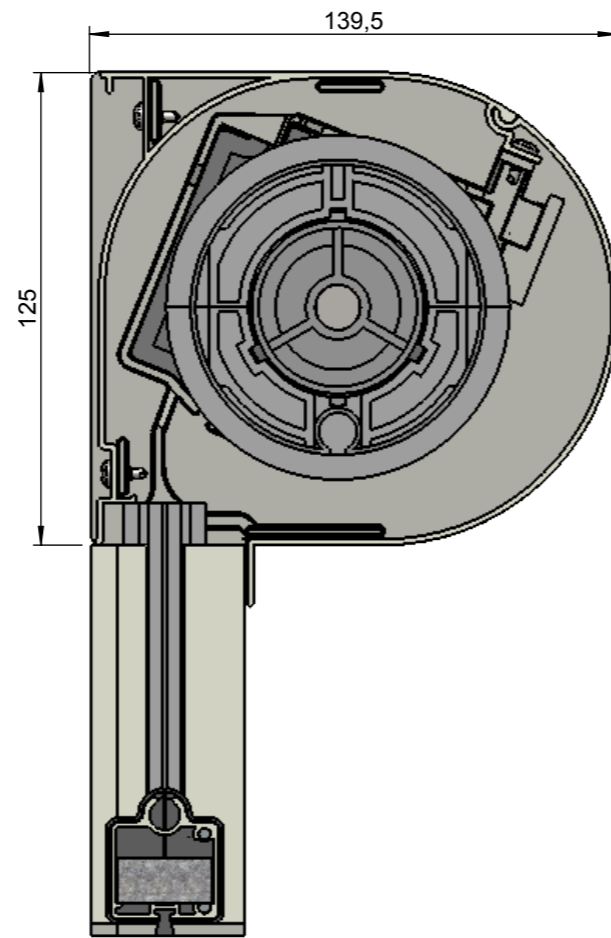

Achteraanzicht

Doorsnede

Vooraanzicht (rechts)

Zijaanzicht (rechts)

Tussengeleider

Zijgeleider

Onderaanzicht

Benaming:
SolidScreen 125 Xtra rond

Project:
Bestek

Datum:
06-11-2014

Schaal:
1:2

AVZ ALUMINIUM
TOEPASSINGEN

Formaat: **A3** Maatv: mm

Tekeningnummer:
ss125xtra-r

Revisie:
01