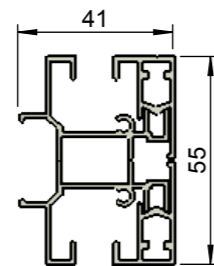

Achteraanzicht

Doorsnede

Vooraanzicht (rechts)

Zijaanzicht (rechts)

Tussengeleider

Zijgeleider

Onderaanzicht

Benaming:
SolidScreen 125 Xtra rond

Project:
Bestek

Datum:
06-11-2014

Schaal:
1:2

AVZ ALUMINIUM
TOEPASSINGEN

Formaat: **A3** Maatv: mm

Tekeningnummer:
ss125xtra-r

Revisie:
01