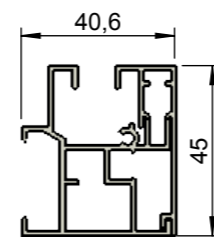

Achteraanzicht

Doorsnede

Vooraanzicht (rechts)

Zijaanzicht (rechts)

Tussengeleider

Zijgeleider

Onderaanzicht

Benaming:
SolidScreen 125 Xtra rond

Project:
Bestek

Datum:
06-11-2014

Schaal:
1:2

AVZ ALUMINIUM
TOEPASSINGEN

Formaat: **A3** Maatv: mm

Tekeningnummer:
ss125xtra-r

Revisie:
01