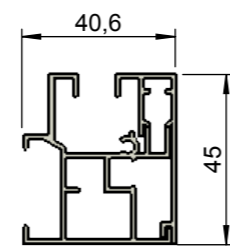

Achteraanzicht

Doorsnede

Voorraanzicht (rechterzijde)

Zijaanzicht (rechts)

Tussengeleider

Zijgeleider

Onderaanzicht

Benaming:
SolidScreen 105 Xtra recht

Project:
Bestek

Datum:
05-11-2014

Schaal:
1:2

AVZ ALUMINIUM
TOEPASSINGEN

Formaat: **A3** Maatv: **mm** Tekeningnummer: **ss105xtra**

Revisie:
02