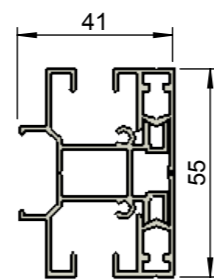

Achteraanzicht

Doorsnede

Voorraanzicht (rechterzijde)

Zijaanzicht (rechts)

Tussengeleider

Zijgeleider

Onderaanzicht

Benaming:
SolidScreen 105 Xtra recht

Project:
Bestek

Datum:
05-11-2014

Schaal:
1:2

AVZ ALUMINIUM
TOEPASSINGEN

Formaat: **A3** Maatv: **mm** Tekeningnummer: **ss105xtra**

Revisie:
02