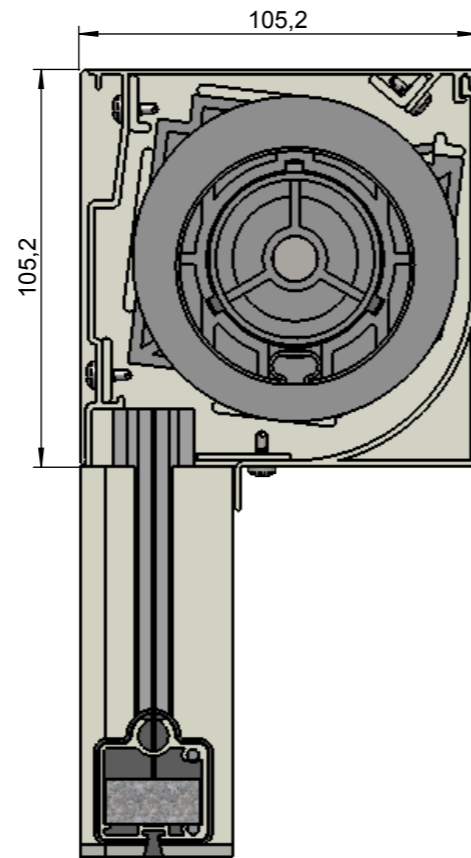

Achteraanzicht

Doorsnede

Voorraanzicht (rechterzijde)

Zijaanzicht (rechts)

Tussengeleider

Zijgeleider

Onderaanzicht

Benaming:
SolidScreen 105 Xtra recht

Project:
Bestek

Datum:
05-11-2014

Schaal:
1:2

AVZ ALUMINIUM
TOEPASSINGEN

Formaat: **A3** Maatv: **mm** Tekeningnummer: **ss105xtra**

Revisie:
02