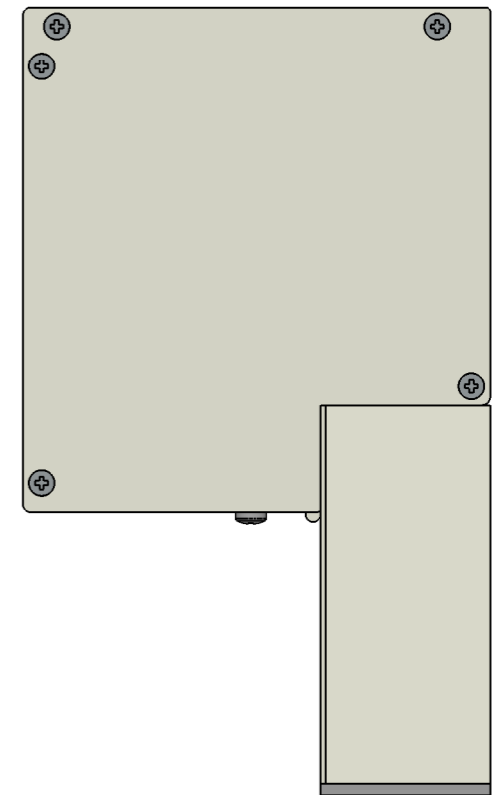

Achteraanzicht

Doorsnede

Voorraanzicht (rechterzijde)

Zijaanzicht (rechts)

Onderaanzicht

Benaming: SolidScreen Niche	Project: Bestek	Datum: 18-11-2014	Schaal: 1:2
AVZ ALUMINIUM TOEPASSINGEN	Am. Projectie: 	Formaat: A3 Maatv: mm	Tekeningnummer: Niche Revisie: 00