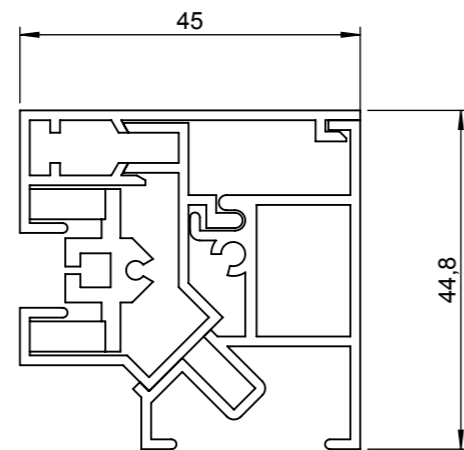

Achteraanzicht

Doorsnede

Voorraanzicht (rechterzijde)

Zijaanzicht (rechts)

Onderaanzicht

Benaming: SolidScreen Niche	Project: Bestek	Datum: 18-11-2014	Schaal: 1:2
AVZ ALUMINIUM TOEPASSINGEN	Am. Projectie: 	Formaat: A3 Maatv: mm	Tekeningnummer: Niche Revisie: 00