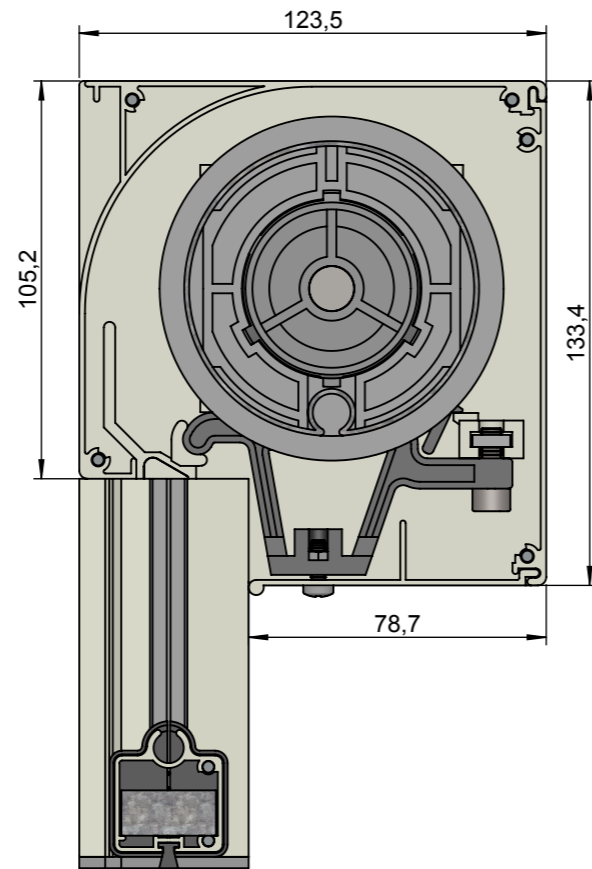

Achteraanzicht

Doorsnede

Voorraanzicht (rechterzijde)

Zijaanzicht (rechts)

Onderaanzicht

Benaming: SolidScreen Niche	Project: Bestek	Datum: 18-11-2014	Schaal: 1:2
AVZ ALUMINIUM TOEPASSINGEN	Am. Projectie: 	Formaat: A3 Maatv: mm	Tekeningnummer: Niche Revisie: 00