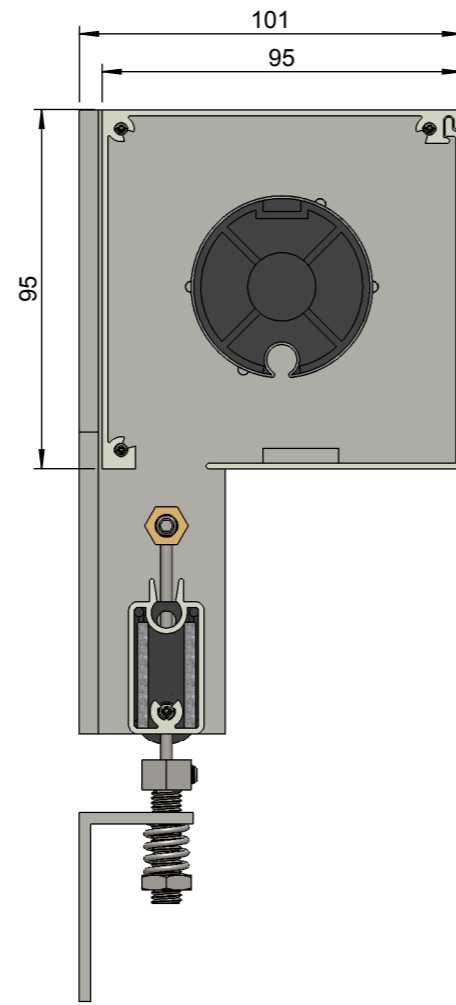

Achteraanzicht

Doorsnede

Vooraanzicht (rechterzijde)

Zijaanzicht rechts

Onderaanzicht

Benaming: Screen Excellent 95 recht - spandraad	Project: Bestek	Datum: 20-10-2015	Schaal: 1:2
AVZ ALUMINIUM TOEPASSINGEN	Am. Projectie: 	Formaat: Maatv: A3 mm	Tekeningnummer: scr95r - sp
		Revisie: 00	