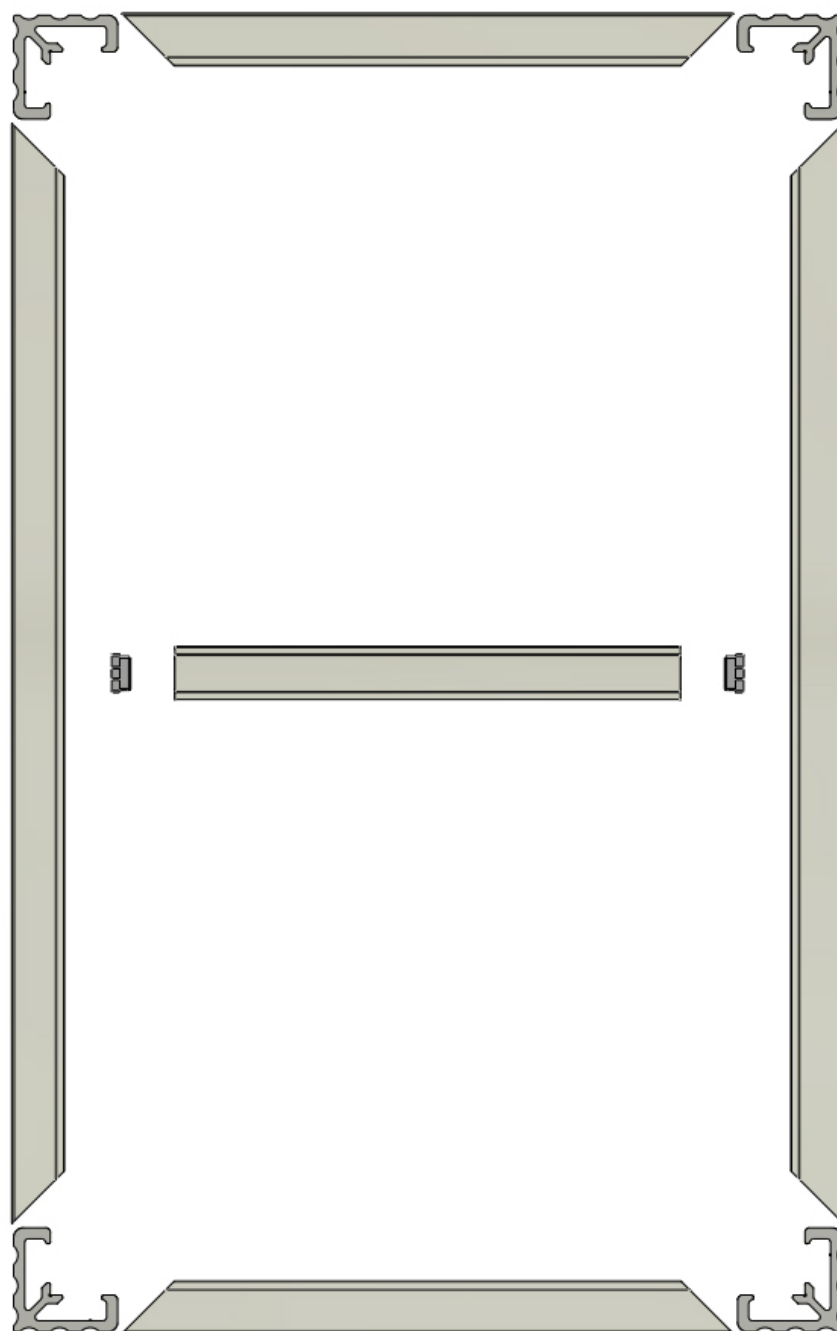

Horschuifdeur

3

		afkortmaat in mm
8000 112-xxx	Alu horschuifdeurprofiel	2xbreedte +145
8000 110-xxx	Buitenkader breedte	breedte +80
8000 110-xxx	Buitenkader hoogte	-62
8000 106-xxx	Tussenkader	-93
1117 333-xxx	Alu U-profiel 15x15x15x2	breedte +80

Artikelnummer	Omschrijving	Uitvoering	Lengte in m ¹ Verp. eenh.
---------------	--------------	------------	---

8000 112-000	Alu horschuijdeurprofiel	onbewerkt	6,0
8000 112-001	Idem	techn. zilver	6,0
8000 112-006	Idem	RAL 9010 wit	6,0
8000 112-901	Idem	RAL 9001 crème	6,0
8000 112-007 #	Idem	RAL 8019 bruin	6,0
8000 112-916	Idem	RAL 9016 verkeerswit	6,0