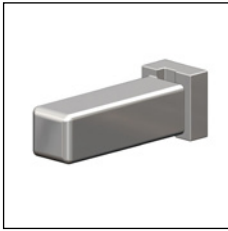

Voorzet/inzet-raamhor 24 mm

Artikelnummer	Omschrijving	Uitvoering	Lengte in m¹ Verp. eenh.

8001 015-080	Kunststof verbinder voor middenprofiel	grijs	50