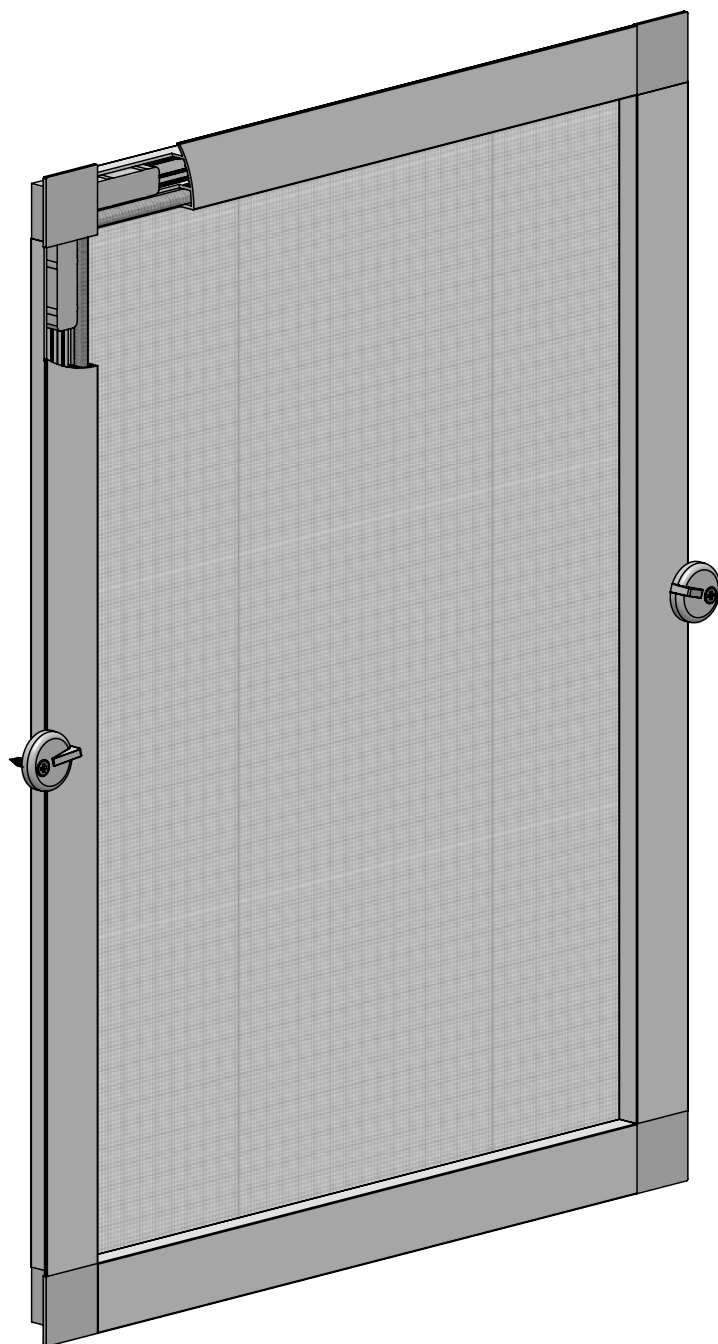

## Voorzet/inzet-raamhor 24 mm

2

Toepassing als inzethor

Voorzet-raamhor 24mm bij montage wervel artnr. 8001-068-080		
	Bij verstek zagen	afkortmaat in mm
8000 025-xxx	Aluminium profiel 24mm breedte	-2
8000 025-xxx	Aluminium profiel 24mm hoogte	-2
8000 010-001	Tussenkader profiel	-4
opmerking	indien ophanghaak kunststof artnr. 8001 219-080 breedte	-8

# Voorzet/inzet-raamhor 24 mm

2

Artikelnummer	Omschrijving	Uitvoering	Lengte in m <sup>1</sup> Verp. eenh.
---------------	--------------	------------	---

8000 025-001 #	Alu horprofiel 24 mm	techn. zilver	6,0
----------------	----------------------	---------------	-----