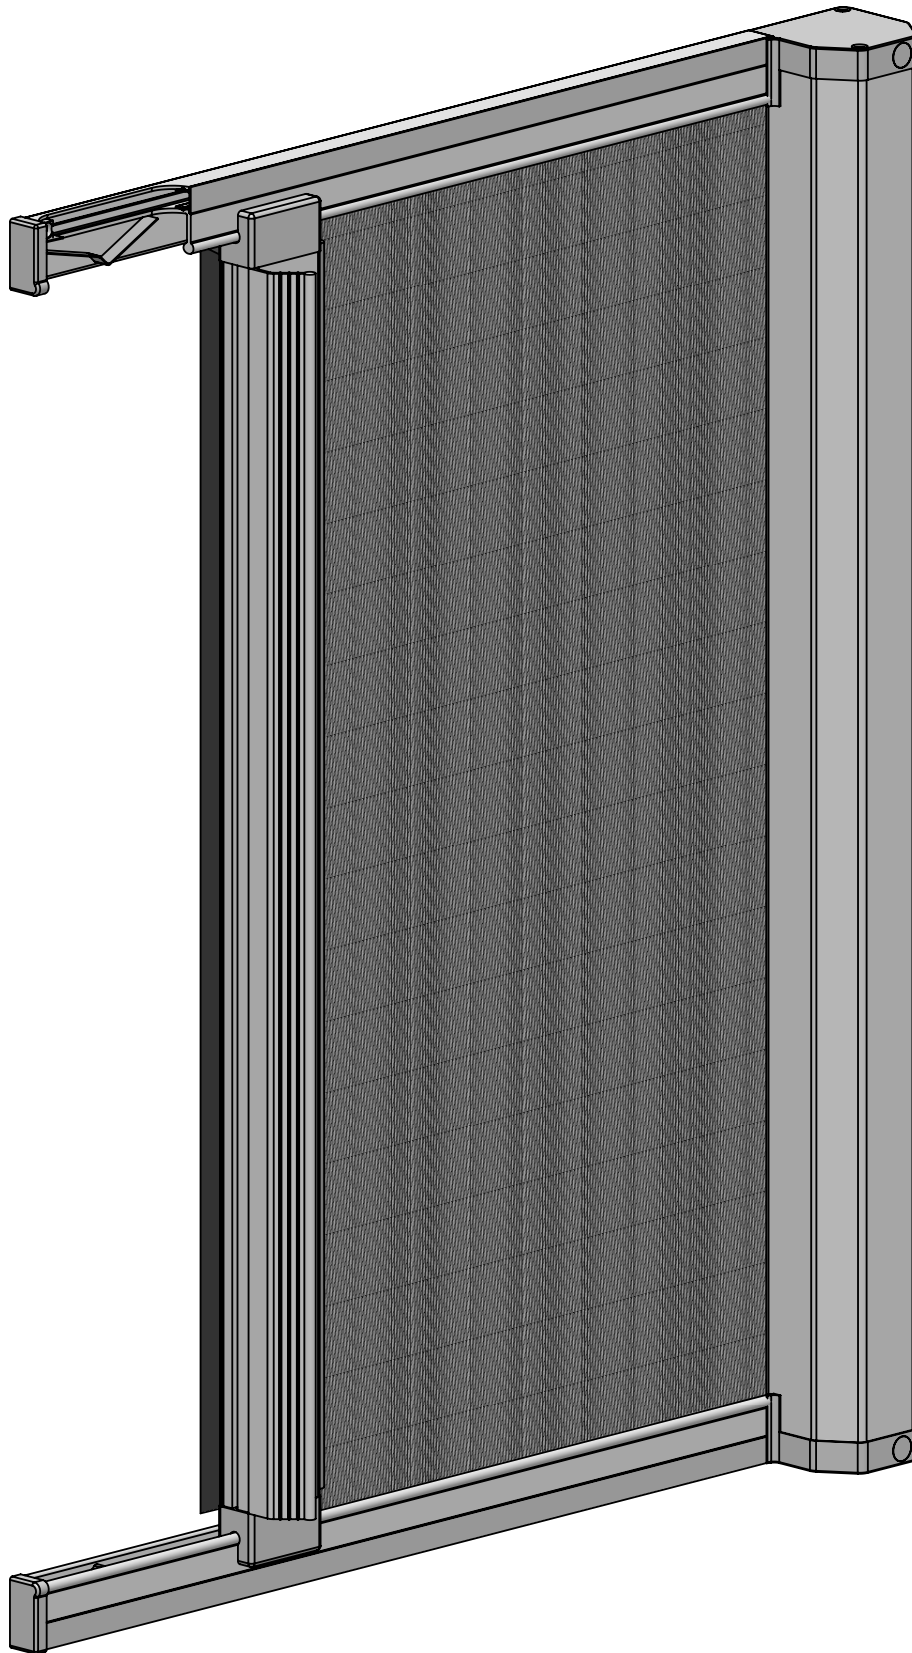

Raamrolhor en rolhordeur compleet

Voor op de dag montage

1

Raamrolhor Compleet

Raamrolhor en rolhordeur compleet

Geschikt voor montage op de dag

Rolhordeur Compleet

Raamrolhor en rolhordeur compleet

1

Artikelnummer	Omschrijving	Uitvoering	Lengte in m ¹ Verp. eenh.
8082 043-901	Raamrolhor Compleet, Afm. 150 x 43 cm	RAL 9001	1
8082 048-901	Idem, Afm. 150 x 48 cm	RAL 9001	1
8082 053-901	Idem, Afm. 150 x 53 cm	RAL 9001	1
8082 058-901	Idem, Afm. 150 x 58 cm	RAL 9001	1
8082 063-901	Idem, Afm. 150 x 63 cm	RAL 9001	1
8082 068-901	Idem, Afm. 150 x 68 cm	RAL 9001	1
8082 073-901	Idem, Afm. 150 x 73 cm	RAL 9001	1
8082 078-901	Idem, Afm. 150 x 78 cm	RAL 9001	1
8082 083-901	Idem, Afm. 150 x 83 cm	RAL 9001	1
8082 088-901	Idem, Afm. 150 x 88 cm	RAL 9001	1
8082 093-901	Idem, Afm. 150 x 93 cm	RAL 9001	1
8082 098-901	Idem, Afm. 150 x 98 cm	RAL 9001	1
8082 103-901	Idem, Afm. 150 x 103 cm	RAL 9001	1
8082 108-901	Idem, Afm. 150 x 108 cm	RAL 9001	1
8082 113-901	Idem, Afm. 150 x 113 cm	RAL 9001	1
8082 118-901	Idem, Afm. 150 x 118 cm	RAL 9001	1
8082 123-901	Idem, Afm. 150 x 123 cm	RAL 9001	1
8082 128-901	Idem, Afm. 150 x 128 cm	RAL 9001	1
8082 133-901	Idem, Afm. 150 x 133 cm	RAL 9001	1
8082 138-901	Idem, Afm. 150 x 138 cm	RAL 9001	1
8082 143-901	Idem, Afm. 150 x 143 cm	RAL 9001	1
8082 148-901	Idem, Afm. 150 x 148 cm	RAL 9001	1
8082 153-901	Idem, Afm. 150 x 153 cm	RAL 9001	1
8082 205-901	Rolhordeur compleet, Afm. 205 x 110 cm	RAL 9001	1
8082 215-901	Idem, Afm. 215 x 110 cm	RAL 9001	1