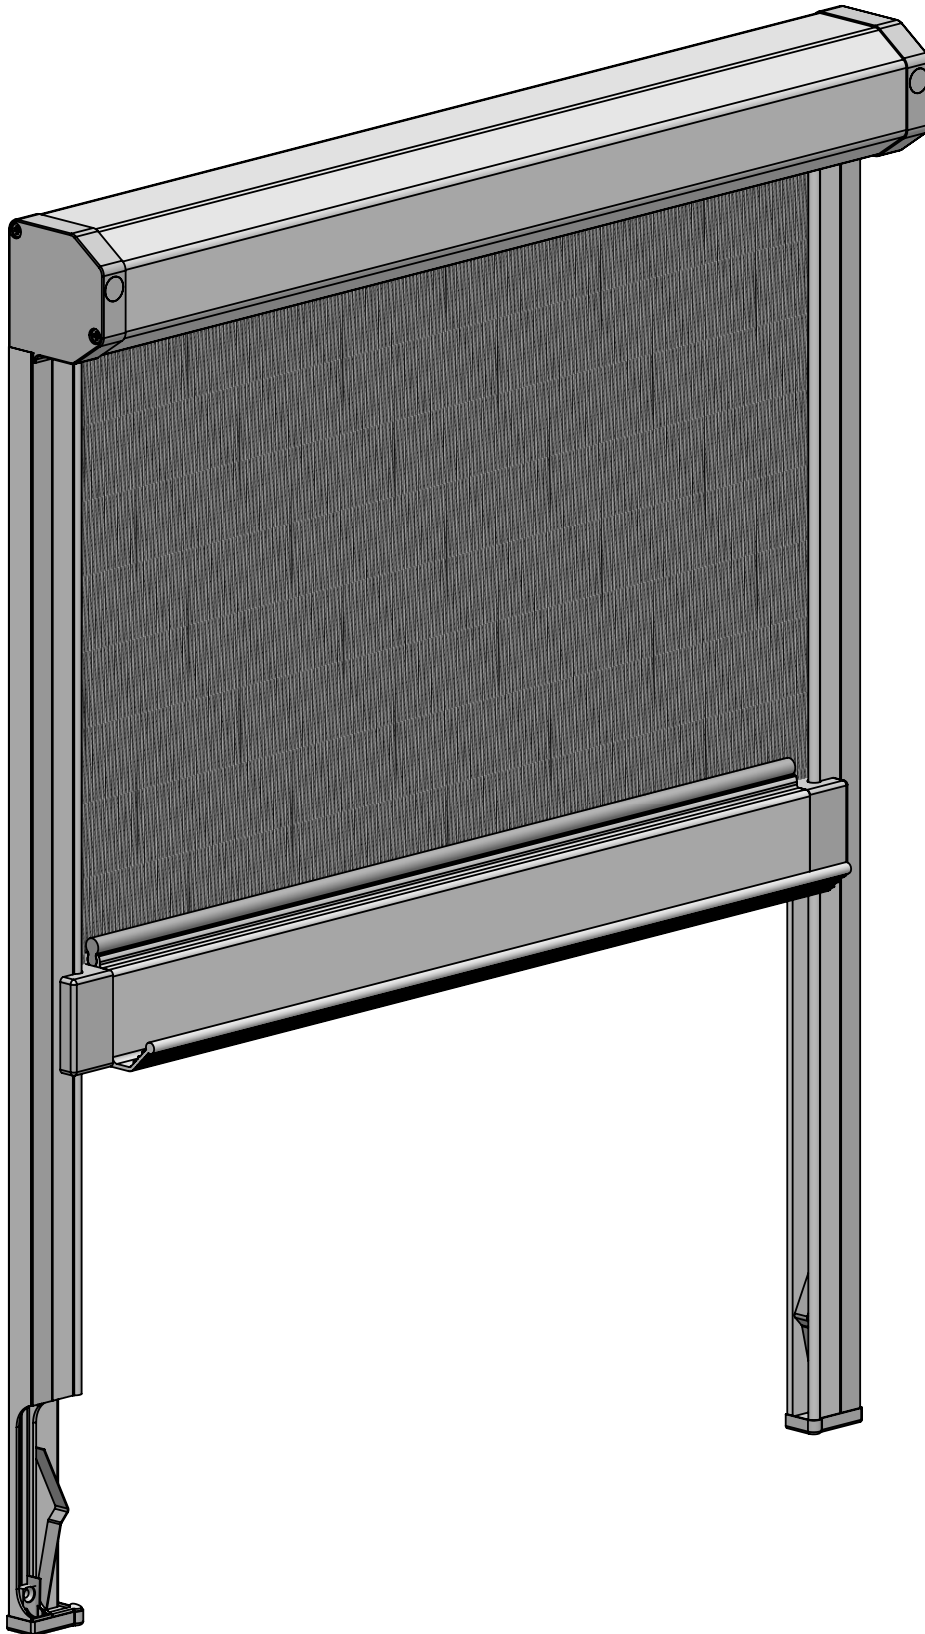

Raamrolhor en rolhordeur compleet

Voor op de dag montage

1

Raamrolhor Compleet

Raamrolhor en rolhordeur compleet

Geschikt voor montage op de dag

Rolhordeur Compleet

Raamrolhor en rolhordeur compleet

1

Artikelnummer	Omschrijving	Uitvoering	Lengte in m ¹ Verp. eenh.
8082 043-901	Raamrolhor Compleet, Afm. 150 x 43 cm	RAL 9001	1
8082 048-901	Idem, Afm. 150 x 48 cm	RAL 9001	1
8082 053-901	Idem, Afm. 150 x 53 cm	RAL 9001	1
8082 058-901	Idem, Afm. 150 x 58 cm	RAL 9001	1
8082 063-901	Idem, Afm. 150 x 63 cm	RAL 9001	1
8082 068-901	Idem, Afm. 150 x 68 cm	RAL 9001	1
8082 073-901	Idem, Afm. 150 x 73 cm	RAL 9001	1
8082 078-901	Idem, Afm. 150 x 78 cm	RAL 9001	1
8082 083-901	Idem, Afm. 150 x 83 cm	RAL 9001	1
8082 088-901	Idem, Afm. 150 x 88 cm	RAL 9001	1
8082 093-901	Idem, Afm. 150 x 93 cm	RAL 9001	1
8082 098-901	Idem, Afm. 150 x 98 cm	RAL 9001	1
8082 103-901	Idem, Afm. 150 x 103 cm	RAL 9001	1
8082 108-901	Idem, Afm. 150 x 108 cm	RAL 9001	1
8082 113-901	Idem, Afm. 150 x 113 cm	RAL 9001	1
8082 118-901	Idem, Afm. 150 x 118 cm	RAL 9001	1
8082 123-901	Idem, Afm. 150 x 123 cm	RAL 9001	1
8082 128-901	Idem, Afm. 150 x 128 cm	RAL 9001	1
8082 133-901	Idem, Afm. 150 x 133 cm	RAL 9001	1
8082 138-901	Idem, Afm. 150 x 138 cm	RAL 9001	1
8082 143-901	Idem, Afm. 150 x 143 cm	RAL 9001	1
8082 148-901	Idem, Afm. 150 x 148 cm	RAL 9001	1
8082 153-901	Idem, Afm. 150 x 153 cm	RAL 9001	1
8082 205-901	Rolhordeur compleet, Afm. 205 x 110 cm	RAL 9001	1
8082 215-901	Idem, Afm. 215 x 110 cm	RAL 9001	1