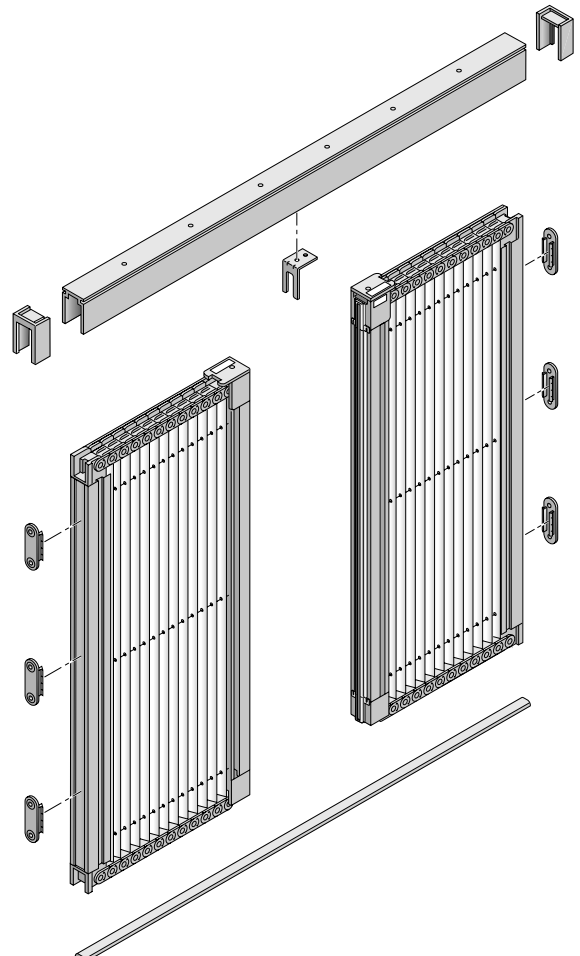

Plisséhordeuren en onderdelen

3

Deurbreedte Y (mm)	Pakketbreedte X (mm)
960	81
1100	81
1300	101
1600	110-120
1800 / 2000	135

Gaaspakket plissé in de dag

Gaaspakket plissé op de dag

Enkele deur

Dubbele deur

Vermelde prijzen zijn exclusief BTW

Plisséhordeuren en onderdelen

3

Artikelnr.	Type	Hoogte	Breedte
8313 287 901/006	Y10	2871/2900	1300
8313 290 901/006	Y11	2901/2930	1300
8313 293 901/006	Y12	2931/2960	1300
8313 296 901/006	Y13	2961/2990	1300
			1600
8316 200 901/006	CX	2001/2030	1600
8316 203 901/006	DX	2031/2060	1600
8316 206 901/006	EX	2061/2090	1600
8316 209 901/006	FX	2091/2120	1600
8316 212 901/006	GX	2121/2150	1600
8316 215 901/006	HX	2151/2180	1600
8316 218 901/006	IX	2181/2210	1600
8316 221 901/006	JX	2211/2240	1600
8316 224 901/006	KX	2241/2270	1600
8316 227 901/006	LX	2271/2300	1600
8316 230 901/006	MX	2301/2330	1600
8316 233 901/006	NX	2331/2360	1600
8316 236 901/006	OX	2361/2390	1600
8316 239 901/006	PX	2391/2420	1600
8316 242 901/006	QX	2421/2450	1600
8316 245 901/006	RX	2451/2480	1600
8316 248 901/006	SX	2481/2510	1600
8316 251 901/006	TX	2511/2540	1600
8316 254 901/006	UX	2541/2570	1600
8316 257 901/006	VX	2571/2600	1600
			1800/2000
8318 197 901/006	BXL	1971/2000	1800
8318 200 901/006	CXL	2001/2030	1800
8318 203 901/006	DXL	2031/2060	1800
8318 206 901/006	EXL	2061/2090	1800
8318 209 901/006	FXL	2091/2120	1800
8318 212 901/006	GXL	2121/2150	1800
8318 215 901/006	HXL	2151/2180	1800
8320 218 901/006	IXL	2181/2210	2000
8320 221 901/006	JXL	2211/2240	2000
8320 224 901/006	KXL	2241/2270	2000
8320 227 901/006	LXL	2271/2300	2000
8320 230 901/006	MXL	2301/2330	2000
8320 233 901/006	NXL	2331/2360	2000
8320 236 901/006	OXL	2361/2390	2000
8320 239 901/006	PXL	2391/2420	2000
8320 242 901/006	QXL	2421/2450	2000
8320 245 901/006	RXL	2451/2480	2000
8320 248 901/006	SXL	2481/2510	2000
8320 251 901/006	TXL	2511/2540	2000
8320 254 901/006	UXL	2541/2570	2000
8320 257 901/006	VXL	2571/2600	2000