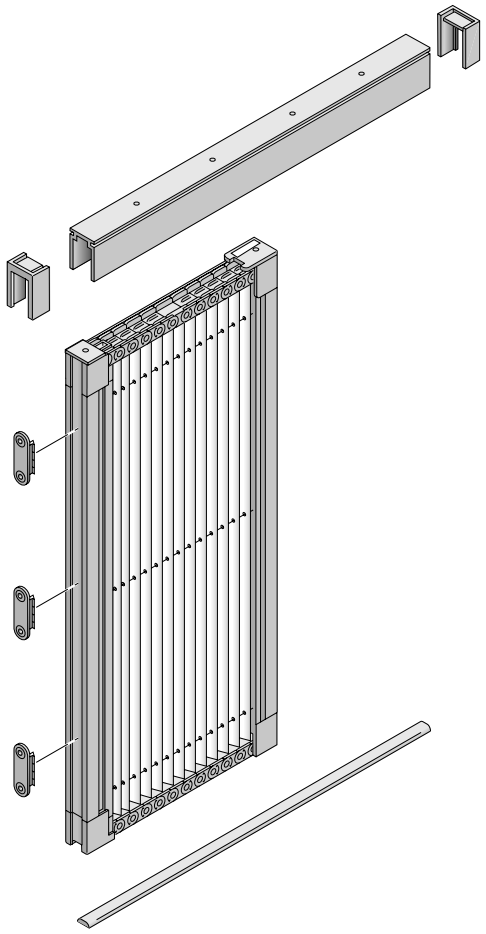

Plisséhordeuren en onderdelen

3

Deurbreedte Y (mm)	Pakketbreedte X (mm)
960	81
1100	81
1300	101
1600	110-120
1800 / 2000	135

Gaaspakket plissé in de dag

Gaaspakket plissé op de dag

Enkele deur

Dubbele deur

Vermelde prijzen zijn exclusief BTW