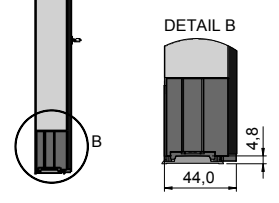

Plisséhordeuren en onderdelen

3

Deurbreedte Y (mm)	Pakketbreedte X (mm)
960	81
1100	81
1300	101
1600	110-120
1800 / 2000	135

Gaaspakket plissé in de dag

Gaaspakket plissé op de dag

Enkele deur

Dubbele deur

Vermelde prijzen zijn exclusief BTW