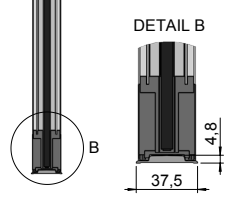

Plisséhordeuren en onderdelen

3

Deurbreedte Y (mm)	Pakketbreedte X (mm)
960	81
1100	81
1300	101
1600	110-120
1800 / 2000	135

Gaaspakket plissé in de dag

Gaaspakket plissé op de dag

Enkele deur

Dubbele deur

Vermelde prijzen zijn exclusief BTW