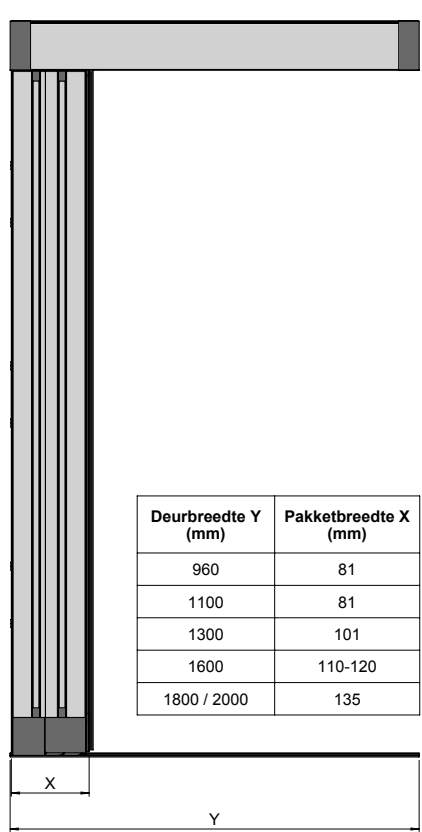

Plisséhordeuren en onderdelen

3

Deurbreedte Y (mm)	Pakketbreedte X (mm)
960	81
1100	81
1300	101
1600	110-120
1800 / 2000	135

Gaaspakket plissé in de dag

Gaaspakket plissé op de dag

Enkele deur

Dubbele deur

Vermelde prijzen zijn exclusief BTW