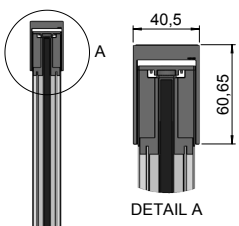

Plisséhordeuren en onderdelen

3

Deurbreedte Y (mm)	Pakketbreedte X (mm)
960	81
1100	81
1300	101
1600	110-120
1800 / 2000	135

Gaaspakket plissé in de dag

Gaaspakket plissé op de dag

Enkele deur

Dubbele deur

Vermelde prijzen zijn exclusief BTW