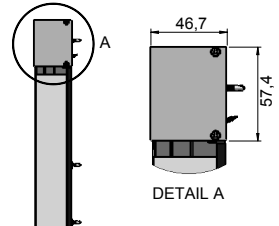

Plisséhordeuren en onderdelen

3

Deurbreedte Y (mm)	Pakketbreedte X (mm)
960	81
1100	81
1300	101
1600	110-120
1800 / 2000	135

Gaaspakket plissé in de dag

Gaaspakket plissé op de dag

Enkele deur

Dubbele deur

Vermelde prijzen zijn exclusief BTW