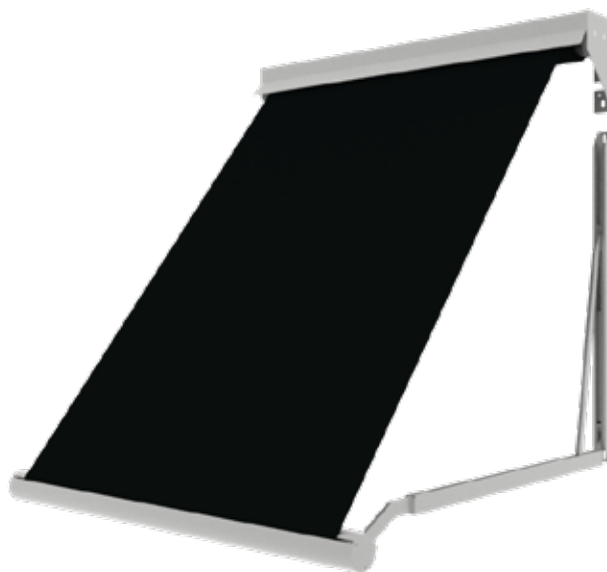

Vista Comfort

Uitvalscherms

Uw Uitvalscherms dealer:

Vista Comfort

De Vista Comfort is het instapmodel onder de uitvalschermen. Met de zeer gunstige prijsstelling hoeft het succesvol weren van de zon niet duur te zijn.

Kenmerkend aan de Vista Comfort, en daarbij alle uitvalschermen, is dat het vrije zicht blijft behouden. Door de variabele uitvalshoek is het scherm in vrijwel elke situatie te plaatsen, het design is bewust ingetogen om zo mooi bij de gevel van een woning of ander pand aan te sluiten. Wenst u een volant, de Vista Comfort biedt deze mogelijkheid. Daarnaast is dit uitvalscherm zowel met de hand als elektrisch te bedienen. De Vista Comfort wordt standaard geleverd in technisch zilver maar is op aanvraag in elke gewenste RAL-kleur beschikbaar.

Kenmerken

-  Vrije zicht blijft behouden
-  Gunstige prijsstelling
-  Variabele uitvalshoek
-  Beschikbaar met volant
-  Beschikbaar met hand- of elektrische bediening

Kleuren*

Maximale afmetingen*

	Breedte	Uitval
Vista Comfort 50/80	3000 mm	1500 mm
Vista Comfort 65/110	6000 mm	1500 mm