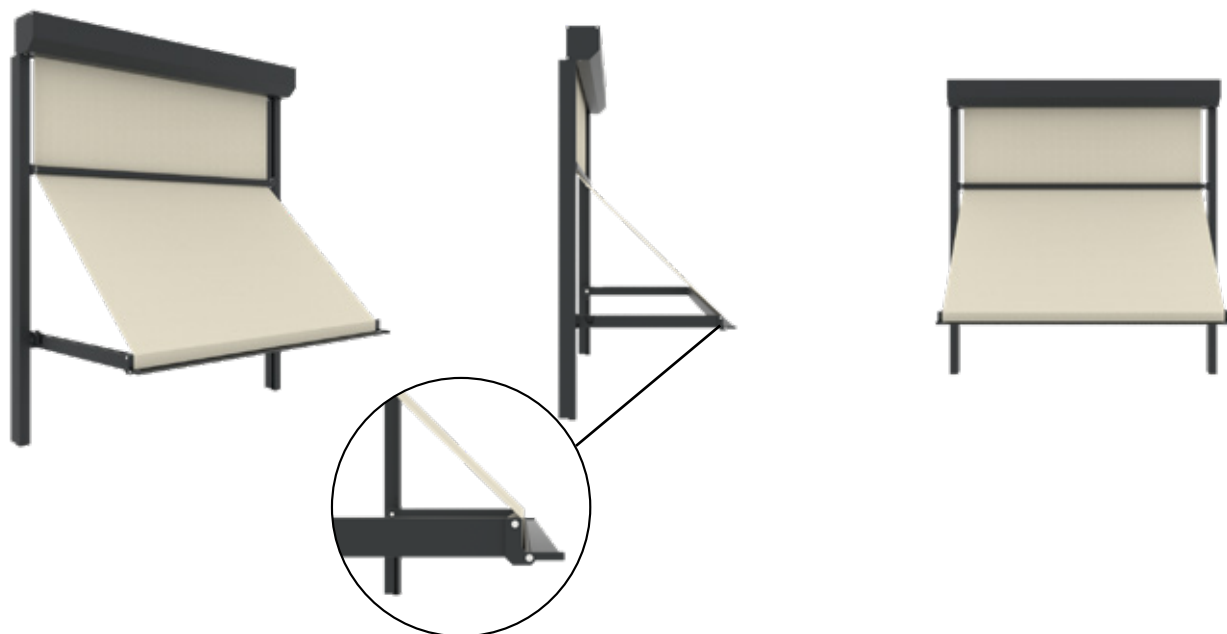

Kleuren

Maximale afmetingen

	Breedte	Uitval
Markisolette Extra	4000 mm	800 mm

Certificeringen

Markisolette Excellent

De Markisolette Excellent is een bijzondere zonwering. De eerste markisolette, in de basis een hybride tussen onze Screen Excellent en de kenmerkende profielen van de markisolette. Door het economisch- en ergonomisch design heeft de Markisolette Excellent een maximale uitval van een halve meter. Ideaal om de lichtinval te beperken zonder het uitzicht naar buiten te verliezen.

Een gunstige prijsstelling, leverbaar in verschillende kastmaten, fraai vormgegeven aluminium scharnieren, prima te plaatsen in de nis of koof en te koppelen voor een groter schaduwoppervlak, zo maar wat voordelen van de Markisolette Excellent. Hierdoor leent deze zonwering zich uitstekend voor projectmatige toepassingen. Maar ook thuis zal de Markisolette Excellent niet misstaan.