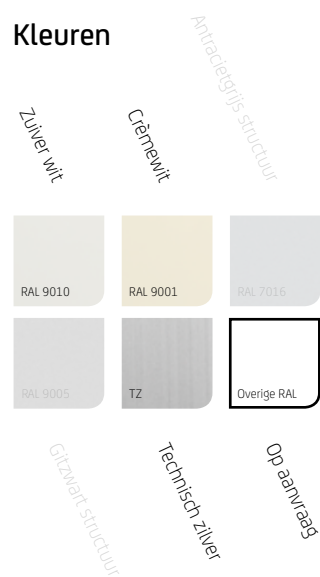

Kleuren

Maximale afmetingen

	Breedte	Uitval
Markisolette Compact	2500 mm	800 mm

Certificeringen