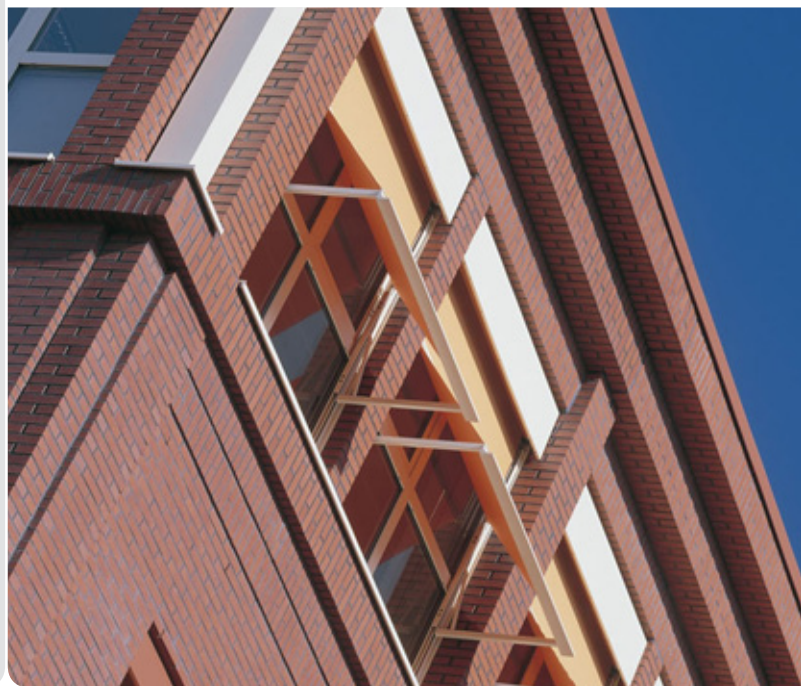

Markisolette Extra

De Markisolette Extra opent zich eerst verticaal om vervolgens diagonaal uit te vallen. Het vrije zicht naar buiten blijft behouden terwijl ook de laagstaande zon geweerd wordt. Geschikt voor hoge ramen maar met zijn 4 meter ook geschikt voor een brede toepassing. Door het design blijft de Markisolette Extra eenvoudig in een nis of koof te plaatsen.

Om een nog groter oppervlak van schaduw te voorzien is het mogelijk de Markisolette Extra te koppelen. Standaard verkrijgbaar in crèmewit en technisch zilver, op aanvraag is iedere RAL-kleur mogelijk.