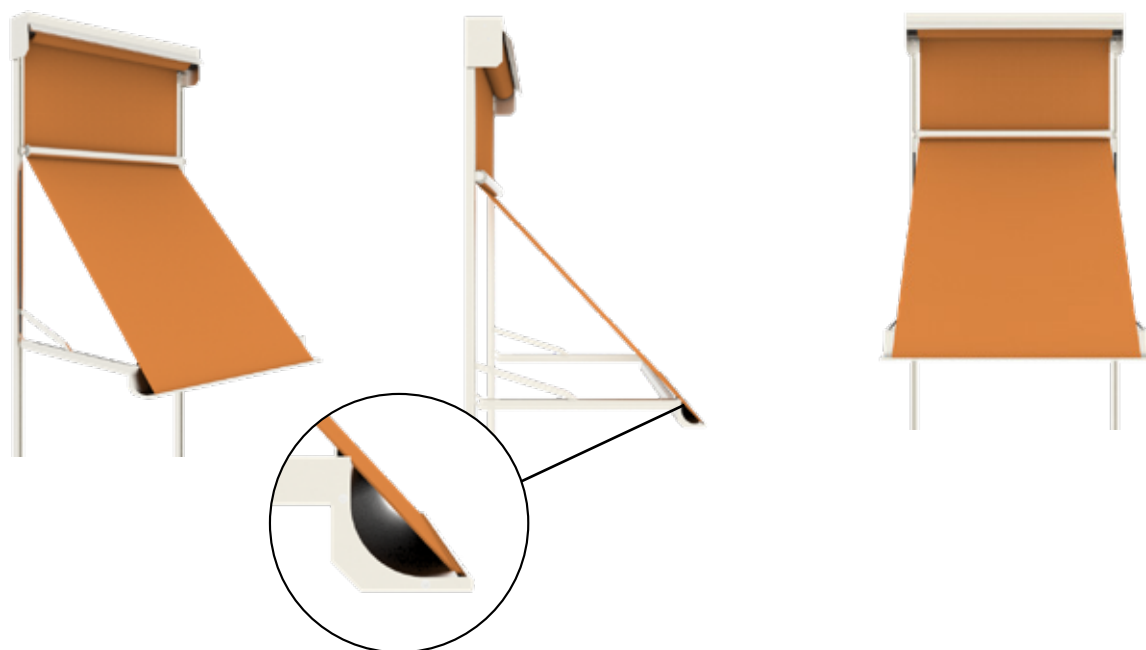

Naast toepassing op woningen is de markisolette een populaire buitenzonwering voor projectmatige toepassing, zoals verzorgingstehuizen, kantoren en ziekenhuizen. Ook op scholen wordt deze zonwering veelvuldig toegepast ter bescherming tegen hinderlijk zonlicht. Het scherm is te koppelen om zo nog meer schaduw te creëren.

Kenmerken

-  Vrije zicht blijft behouden
-  Geschikt voor hoge ramen
-  Ideaal in nis of koof te plaatsen
-  Te koppelen voor meer schaduwoppervlak
-  Beschikbaar met hand- of elektrische bediening

Kleuren

Maximale afmetingen

	Breedte	Uitval
Markisolette Compact	2500 mm	800 mm

Certificeringen

Markisolette Extra

De Markisolette Extra opent zich eerst verticaal om vervolgens diagonaal uit te vallen. Het vrije zicht naar buiten blijft behouden terwijl ook de laagstaande zon geweerd wordt. Geschikt voor hoge ramen maar met zijn 4 meter ook geschikt voor een brede toepassing. Door het design blijft de Markisolette Extra eenvoudig in een nis of koof te plaatsen.