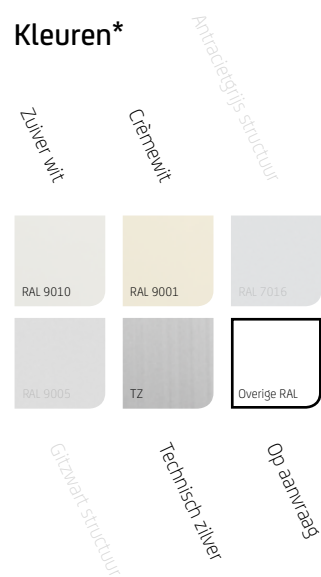

Kleuren*

Maximale afmetingen*

	Breedte	Uitval
Vista Elégance 95 (semi-cassette)	4500 mm	1500 mm
Vista Elégance 110 (cassette)	6000 mm	1500 mm

Certificeringen

*Bij gebruik van speciale armen beperkt aantal kleuren en afmetingen beschikbaar (vraag uw dealer naar de mogelijkheden).