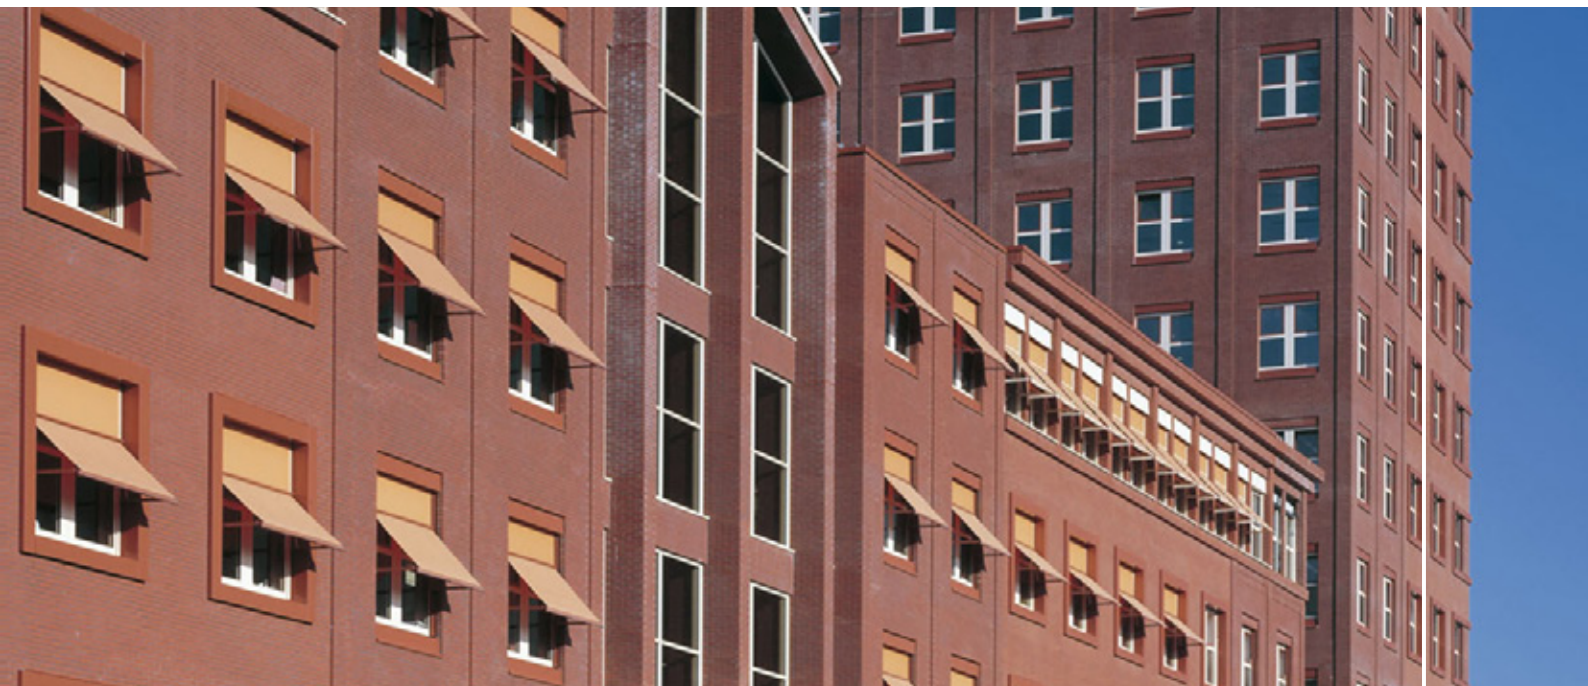

Kenmerken

- Vrije zicht blijft behouden
- Geschikt voor hoge en brede ramen
- Ideaal in nis of koof te plaatsen
- Te koppelen voor meer schaduwoppervlak
- Beschikbaar met hand- of elektrische bediening