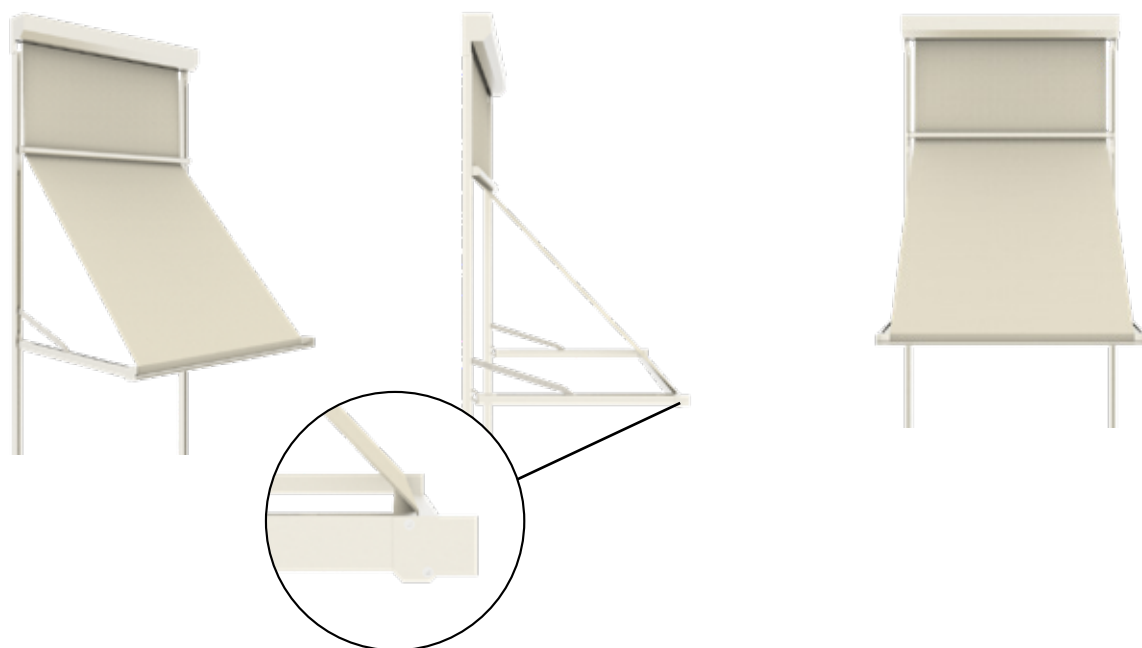

Kleuren

Maximale afmetingen

	Breedte	Uitval
Jan des Bouvrie uitvalscherf	4500 mm	1350 mm

Certificeringen

Markisolette Compact

De Markisolette Compact, deze combinatie tussen een screen en uitvalscherm opent zich eerst verticaal om vervolgens diagonaal uit te vallen. Het vrije zicht naar buiten blijft behouden terwijl ook de laagstaande zon geweerd wordt. Zeer geschikt voor hoge ramen en eenvoudig in een nis of koof te plaatsen is.

Naast toepassing op woningen is de markisolette een populaire buitenzonwering voor projectmatige toepassing, zoals verzorgingstehuizen, kantoren en ziekenhuizen. Ook op scholen wordt deze zonwering veelvuldig toegepast ter bescherming tegen hinderlijk zonlicht. Het scherm is te koppelen om zo nog meer schaduw te creëren.