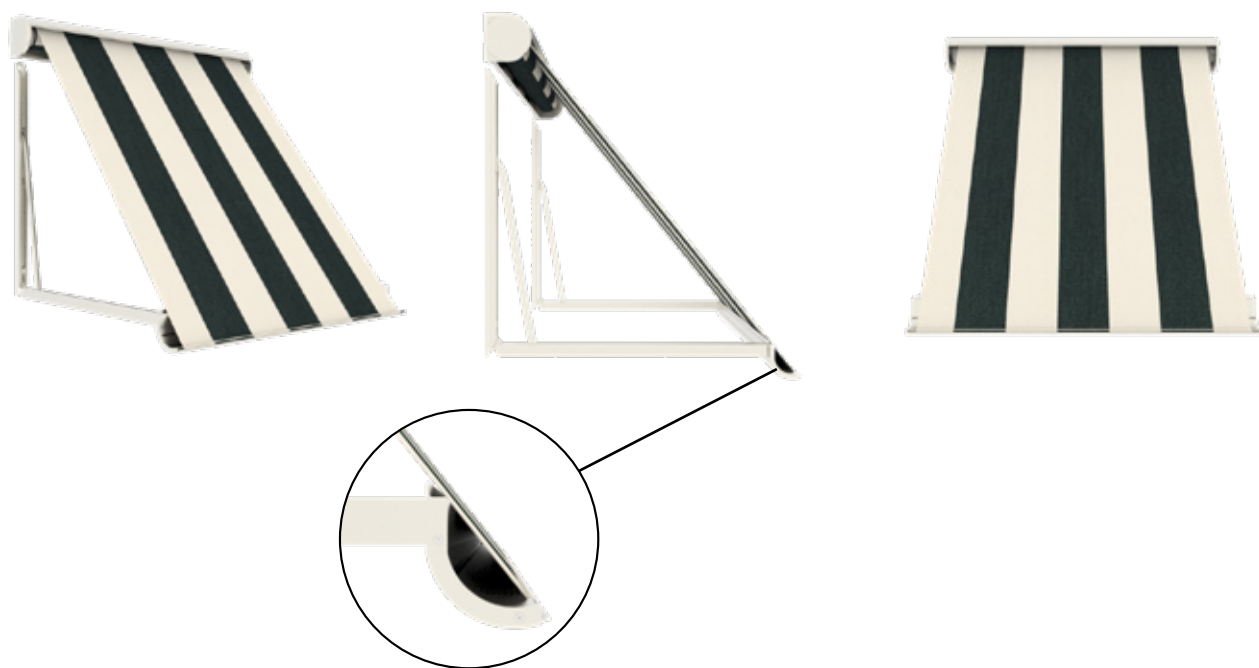

	Breedte	Uitval
Vista Elégance 95 (semi-cassette)	4500 mm	1500 mm
Vista Elégance 110 (cassette)	6000 mm	1500 mm

Certificeringen

**Bij gebruik van speciale armen beperkt aantal kleuren en afmetingen beschikbaar (vraag uw dealer naar de mogelijkheden).*

Vista Favorite[®]

Uitvalschermer

De Vista Favorite is uitgevoerd met een volledig gesloten cassette in een uniek half rond design. Hierdoor is het zonweringdoek in gesloten stand uitstekend beschermd tegen weersinvloeden en blijft het doek langer mooi. De variabele uitvalshoek maakt de Vista Favorite in vrijwel elke situatie te plaatsen.