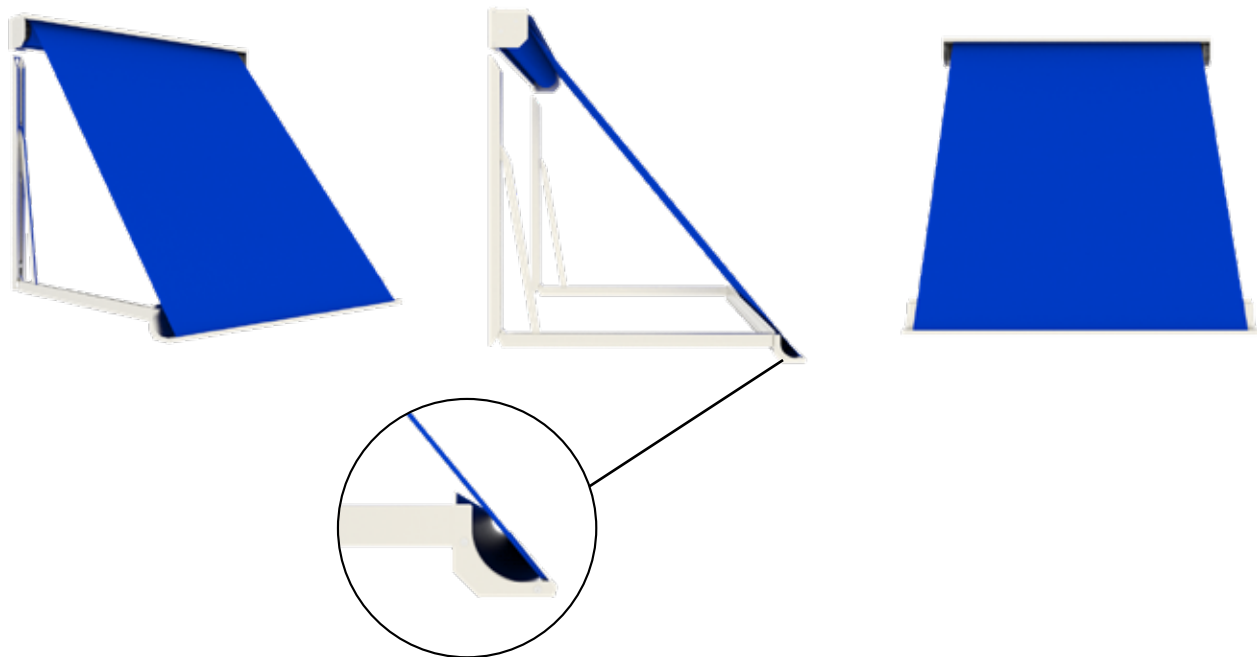

Uitvalschermb

De Vista Elégance, deze elegante zonwering is in 2 modellen verkrijgbaar. Beide hebben een uniek kenmerk en uiterlijk, maar zijn technisch identiek. De Vista Elégance 95 kenmerkt zich door de semi-cassette met vierkant design. De Vista Elégance 110 betreft een cassette met afgeschuind design (hierboven afgebeeld). Het uiterlijke kenmerk spreekt voor zich, het verschil in cassette heeft betrekking tot de mate van doekbescherming in gesloten stand. Een semi-cassette beschermt goed, een cassette beschermt volledig.