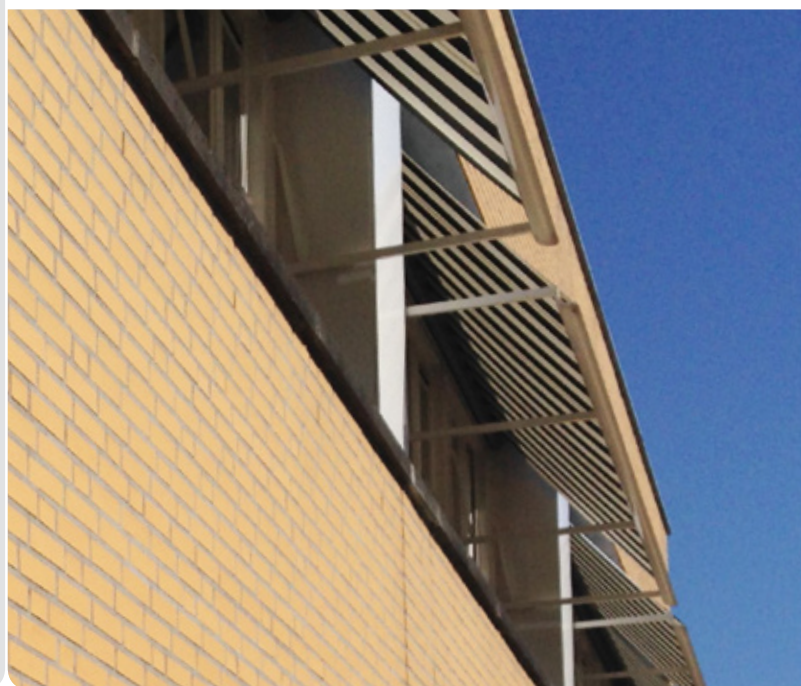

Vista Favorite[®]

Uitvalschermer

De Vista Favorite is uitgevoerd met een volledig gesloten cassette in een uniek half rond design. Hierdoor is het zonweringdoek in gesloten stand uitstekend beschermd tegen weersinvloeden en blijft het doek langer mooi. De variabele uitvalshoek maakt de Vista Favorite in vrijwel elke situatie te plaatsen.