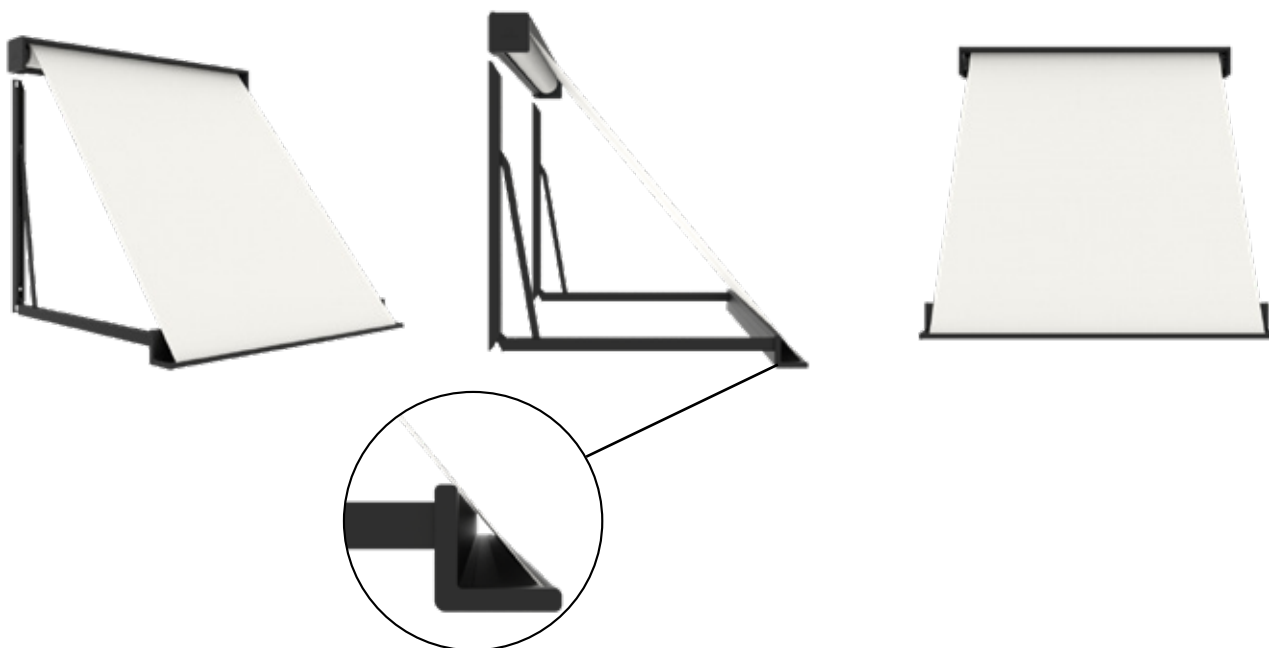

JAN DES BOUVRIE

Uitvalschermer

Een uitvalschermer ontworpen door Jan des Bouvrie. Het kenmerkende vierkante design, waar de Jan des Bouvrie zonweringlijn om bekend staat, komt ook bij dit uitvalschermer mooi tot zijn recht. Moeiteloos in uw woonomgeving in te passen door de neutrale uitstraling. Wanneer het scherm gesloten aan de muur hangt vormt de cassette een geheel dat zich volledig afsluit. Op deze manier is het doek beter bestand tegen weersinvloeden.

U heeft de keuze uit 3 standaard kleuren, waarvan de antraciet- en zwarte structuurlak uniek zijn. Op aanvraag is echter iedere RAL-kleur mogelijk. Maak daarbij een keuze uit de geselecteerde zonweringdoeken om een mooi geheel te vormen.