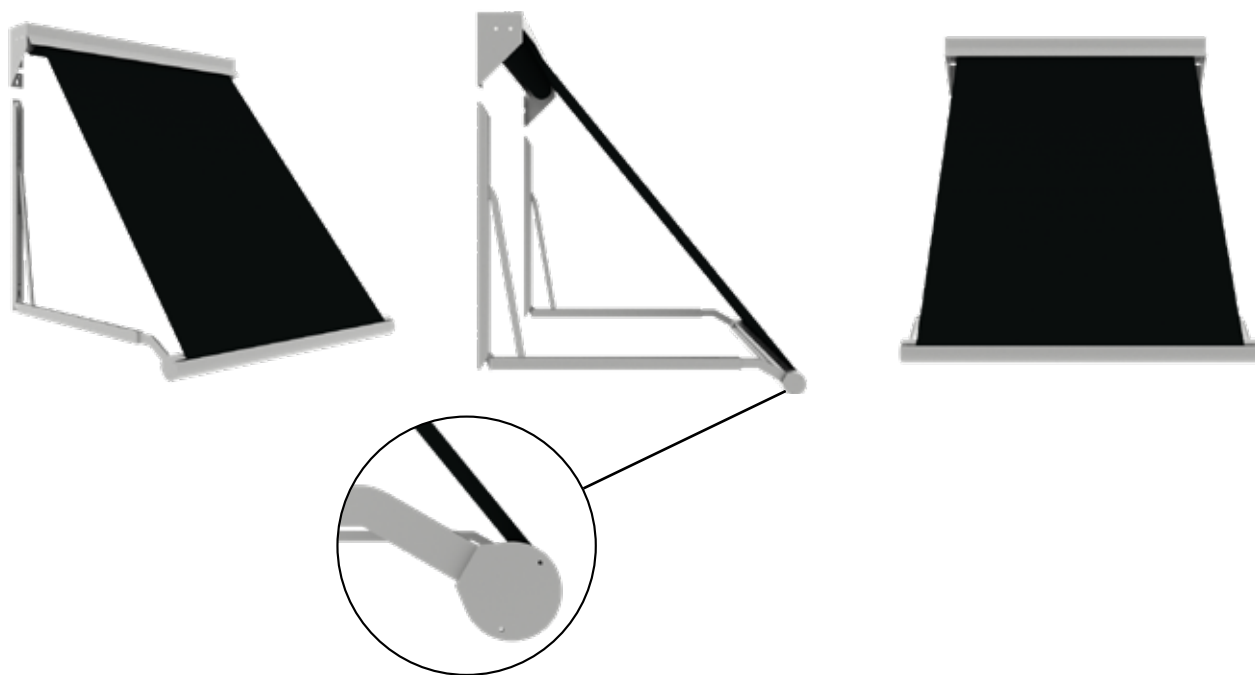

Een uitvalscherf valt direct diagonaal uit van de gevel. Het doek zit vast in de voorlijst en opent zich door de armen. Deze zijn tot een maximale hoek van 90° te openen, maar ook alles daartussenin.

De armen van het uitvalscherf hebben een onderscheidende functie. Er zijn een aantal standaard- en speciaalarmen die ieder hun eigen voordeel bezitten. Maak een keuze uit windvaste-, stormvaste-, gasveer-, glij- en balkonarmen. Vraag uw dealer wat het beste past bij uw zonwering situatie.

Markisolettes

Een markisolette kan het beste getypeerd worden als een moderne doorvertaling van het traditionele uitvalscherf. Door de stijgende populariteit van verticale zonwering, die het mogelijk maakt om ook laagstaande zon te weren, kunnen we gerust zeggen dat de markisolette het beste biedt van beide werelden.

Dit moderne scherm opent zich eerst verticaal om vervolgens diagonaal uit te vallen. Dit maakt het geschikt voor hoge ramen en is er de mogelijkheid om ook laagstaande zon te weren zonder het zicht te verliezen. Het doek zit vast in de voorlijst en opent zich door de armen. Deze zijn tot een maximale hoek van 90° te openen, maar ook alles daartussenin.

Vista Comfort

Uitvalschermer

De Vista Comfort is het instapmodel onder de uitvalschermeren. Met de zeer gunstige prijsstelling hoeft het succesvol weren van de zon niet duur te zijn. Kenmerkend aan de Vista Comfort, en daarbij alle uitvalschermeren, is dat het vrije zicht blijft behouden. Door de variabele uitvalshoek is het scherm in vrijwel elke situatie te plaatsen, het design is bewust ingetogen om zo mooi bij de gevel van een woning of ander pand aan te sluiten.