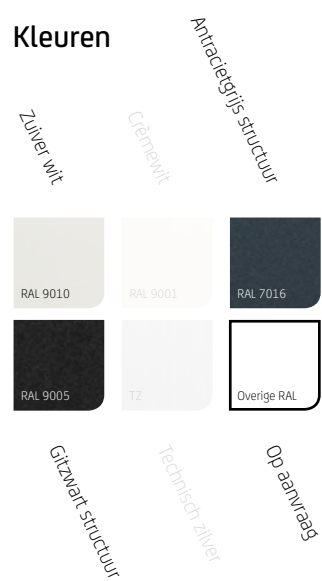

Kleuren

Maximale afmetingen

	Breedte	Uitval
Jan des Bouvrie uitvalscherf	4500 mm	1350 mm

Certificeringen