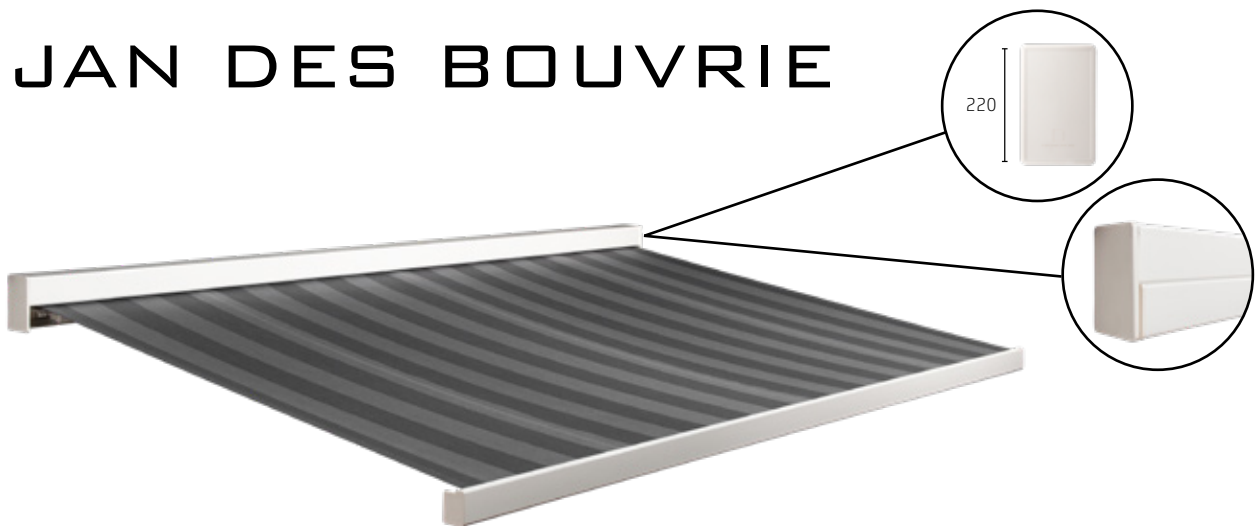

# JAN DES BOUVRIE

Een uniek design door Jan des Bouvrie, Nederlands meest bekende interieur- en exterieurontwerper. De minimalistische vormgeving van dit terrasscherm kenmerkt zich door de rechthoekige cassette, die ook in gesloten stand een strak ontwerp aan de gevel is. Bent u liefhebber van design en wilt u dit graag combineren met een hoogwaardig terrasscherm, dan is het scherm Jan des Bouvrie de oplossing voor u.

## Kenmerken

- Doek volledig beschermd door cassette
- Uniek design door Jan des Bouvrie
- Strak ontwerp aan de gevel
- Muurbevestiging weggewerkt achter scherm
- Beschikbaar met elektrische bediening