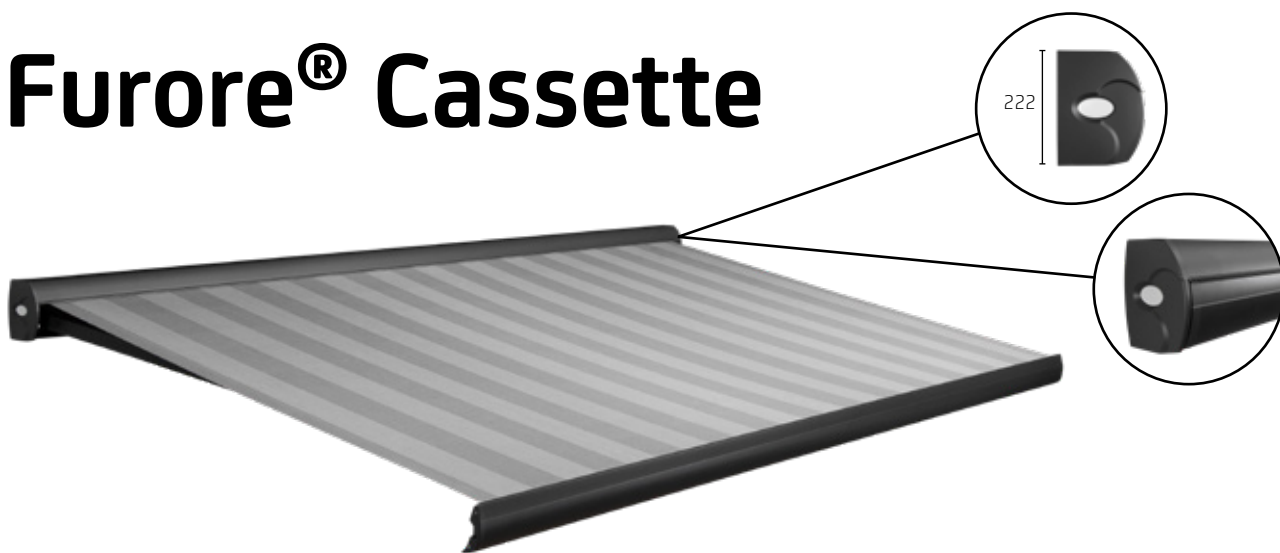

# Furore<sup>®</sup> Cassette

Terrasscherm

Uw Terrasschermen dealer:

# Furore® Cassette

De Furore Cassette is een volledig gesloten terrasscherm dat bekend staat om de fraaie en compacte vormgeving. De muurbevestiging van dit terrasscherm is geheel weggewerkt achter het scherm, hierdoor sluit het naadloos aan op de gevel. Het scherm is uitgerust met een bovenrolstelsel en een PVC doekgeleiding, waardoor het doek altijd voldoende afstand tot de armen heeft en het scherm altijd perfect sluit. Dit ziet er niet alleen mooi uit, maar het doek is daardoor ook optimaal beschermd tegen weersinvloeden. De afgeronde kap zorgt voor een fraai aanzicht, zowel in geopende als gesloten stand, terwijl de sierlijke afdekkappen elke schroef verbergen. Bent u op zoek naar een terrasscherm dat eenvoudig en kwaliteit combineert met een hedendaags design, dan is de Furore Cassette uw terrasscherm.

## Kenmerken

-  Gunstige prijs-kwaliteitverhouding
-  Muurbevestiging weggewerkt achter scherm
-  Fraaie compacte vormgeving
-  Optimaal beschermd tegen weersinvloeden
-  Leverbaar met of zonder volant
-  Beschikbaar met hand- of elektrische bediening