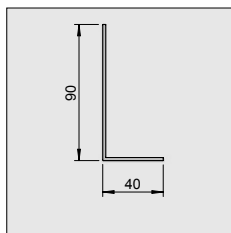

Terrasoverkapping accessoires

3

Artikelnummer	Omschrijving	Uitvoering	Lengte in m¹ Verp. eenh.
7700 910-901	Hoek t.b.v. wegwerken trafo (zie tech. info Stanza) 90x40x2 mm	RAL 9001 crèmewit	1,0
7700 910-755	Idem (* = structuurlak)	RAL 7016 antracietgrijs*	1,0
7700 910-833	Idem (* = structuurlak)	Sepia bruin*	1,0