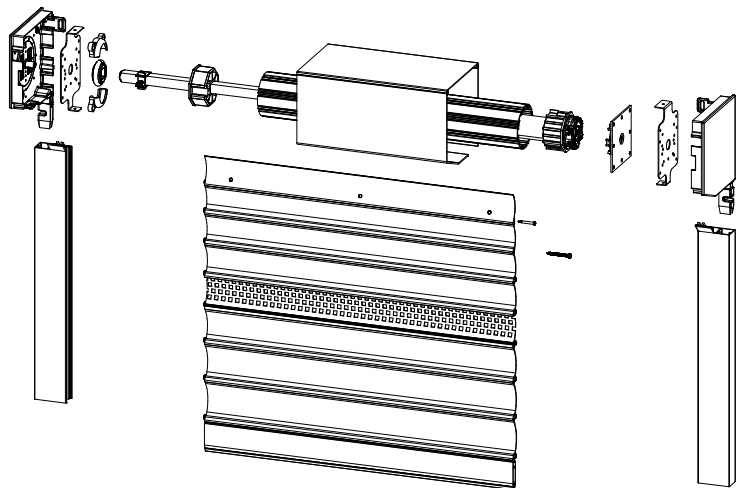

Alulux Qompact rolluik

Geëxtrudeerde aluminium lamel Q, bijv. lamelnr. 4