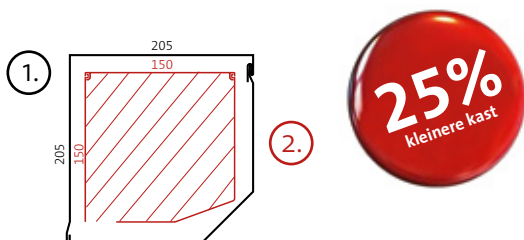

Optimale preventie

De Qompact rolluiken beschermen optimaal tegen inbraak bij toegangsdeuren van huizen, kelderdeuren en bij de beveiliging van ramen.

Variabel

De Qompact rolluiken kunnen, afhankelijk van de wens van de klant, met gestanste of niet gestanste lamellen worden uitgerust. Bovendien kan uit drie soorten kasten worden gekozen.

Robuust, fabriek getest

De enkelwandige aluminium lamellen zijn geëxtrudeerd en daarom zeer robuust. Het materiaal verbetert de inbraakbeveiliging en beschermt tegen extreme weersomstandigheden.

Productlevenscyclus

Alle componenten van de rolluiken beschikken over een hoge levensduur. Het onderhoud is gering.

Beschikbare standaardkleuren

Verkeerswit RAL 9016, Crèmewit RAL 9001, Blank aluminiumkleurig RAL 9006, Antracietgrijs RAL 7016. Speciale kleuren in RAL tegen meerprijs.

Type kasten

Formaat kast = hoogte rolpoort met aluminium lamel Q

Formaat kast 15,0 cm	=	Hoogte rolpoort 1,70 m
Formaat kast 16,5 cm	=	Hoogte rolpoort 2,50 m
Formaat kast 18,0 cm	=	Hoogte rolpoort 3,00 m
Formaat kast 20,5 cm	=	Hoogte rolpoort 3,60 m
Max. hoogte rolpoort 3,60 m. Max. breedte rolpoort 4,40 m.		

Tot 25 % kleinere kast:

1. Rolluiken met aluminium lamellen CD 150 ultra (40 mm lamel) volgeschuimd = hoogte element 2,10 m, kast 20,5 cm
2. Qompact-rolluiken met aluminium lamel Q geëxtrudeerd = hoogte element 2,50 m, kast 16,5 cm
  25% kleinere kast