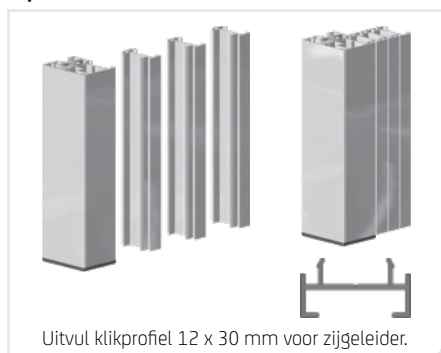

Kastmaat	Kasttypen	Max. breedte	Max. hoogte	Bovenbuis	Aanvullende informatie
85		3000 mm	1750 mm	63 mm	Ook bediening met (oog)windwerk mogelijk.
95		3000 mm	3000 mm	63 mm	Ook bediening met (oog)windwerk mogelijk.
105		3000 mm 4000 mm	3500 mm 3000 mm	78 mm	Ook bediening met (oog)windwerk mogelijk.
125		5000 mm 3000 mm	3000 mm 5000 mm	78 mm < 4 m. 85 mm > 4 m.	Kast kan extra ondersteund worden met aluminium steunen.

Opties