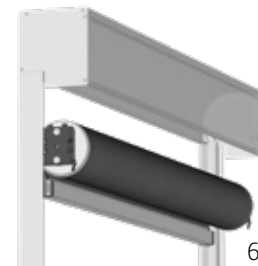

Demontage doekbuis