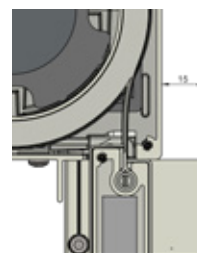

Diep-Contra geleider