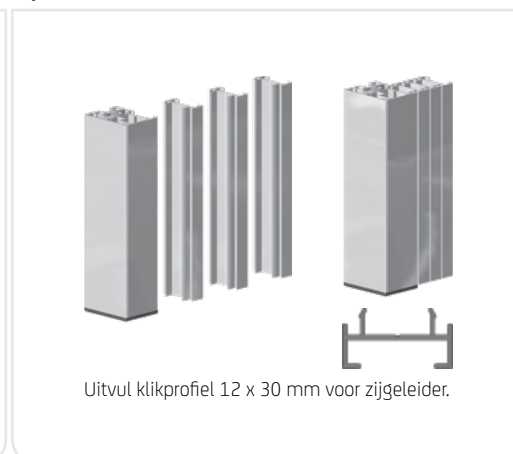

Montage

Opties

SOLID SCREEN[®] XL

De SolidScreen XL kenmerkt zich, door de afmeting waarin deze zonwering beschikbaar is. Door de bijzondere samenstelling van versterkte materialen is het mogelijk de SolidScreen XL tot wel 6 meter breed of hoog uit te voeren.

Montage

Opties

SOLID SCREEN®

Niche en Niche XS

De SolidScreen Niche en Niche XS onderscheiden zich door de manier van montage. Wanneer er bij nieuwbouw gedacht wordt aan zonwering, zijn de Niche en Niche XS ideaal. Maar ook als de woning eenmaal staat zijn de screens te plaatsen.