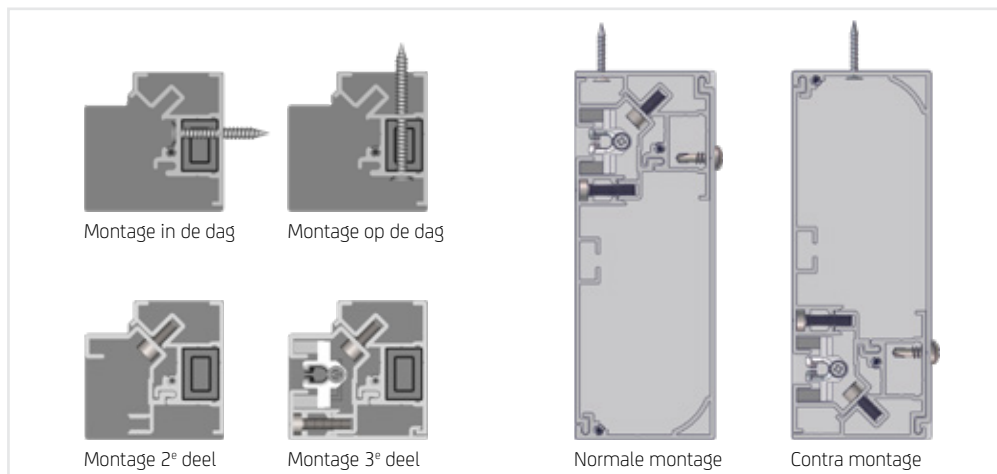

Montage

Opties

SOLID SCREEN®

Niche en Niche XS

De SolidScreen Niche en Niche XS onderscheiden zich door de manier van montage. Wanneer er bij nieuwbouw gedacht wordt aan zonwering, zijn de Niche en Niche XS ideaal. Maar ook als de woning eenmaal staat zijn de screens te plaatsen.

Onderlijsten

Standaard
28,6 x 32,3 mm

Zwaar
28,6 x 41,9 mm
Dubbele verzwaring bij smalle screens met grote hoogte en extra stabiliteit bij brede screens.

Zijgeleiders

Niche
45 x 45 mm
bestaat uit 3 delen

Niche XS
35 x 42,6 mm
bestaat uit 3 delen

Niche diep
46,7 x 124 mm
bestaat uit 4 delen

Niche diep XS
35 x 110 mm
bestaat uit 3 delen

Demontage doekbuis

Kastmaat	Kasttypen	Max. breedte	Max. hoogte	Bovenbuis
H 133,5 D 110	 Niche XS	3000 mm	3000 mm	63 mm
		4000 mm	3000 mm	78 mm
H 133,5 D 123,5	 Niche	3000 mm	3500 mm	78 mm
		4000 mm	3000 mm	78 mm
		5000 mm	2000 mm	85 mm

Montage

SOLID SCREEN[®]

Xtra

De SolidScreen Xtra, de ritscreen voor de purist en liefhebber van een vlekkeloos design. Naast alle voordelen die een ritscreen biedt, kenmerkt de Xtra zich door het feit dat bevestigingsmaterialen, zoals schroeven, volledig uit het zicht zijn weggewerkt.