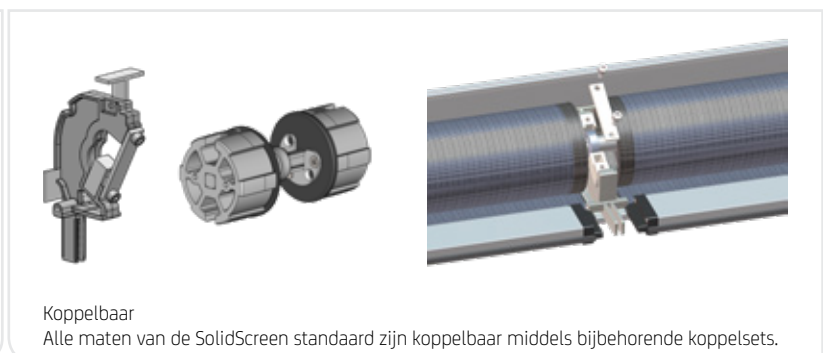

Kastmaat	Kasttypen	Max. breedte	Max. hoogte	Bovenbuis	Aanvullende informatie
85		3000 mm	1750 mm	63 mm	Ook bediening met (oog)windwerk mogelijk.
95		3000 mm	3000 mm	63 mm	Ook bediening met (oog)windwerk mogelijk.
105		3000 mm 4000 mm	3500 mm 3000 mm	78 mm	Ook bediening met (oog)windwerk mogelijk.
125		5000 mm 3000 mm	3000 mm 5000 mm	78 mm < 4 m. 85 mm > 4 m.	Kast kan extra ondersteund worden met aluminium steunen.

Opties