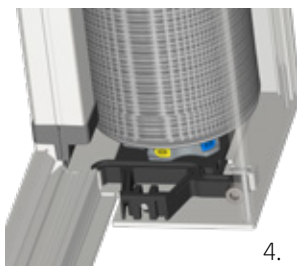

Demontage doekbuis