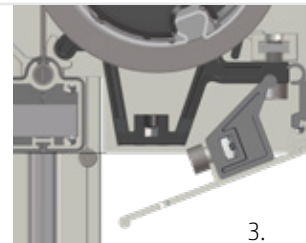

Demontage doekbuis