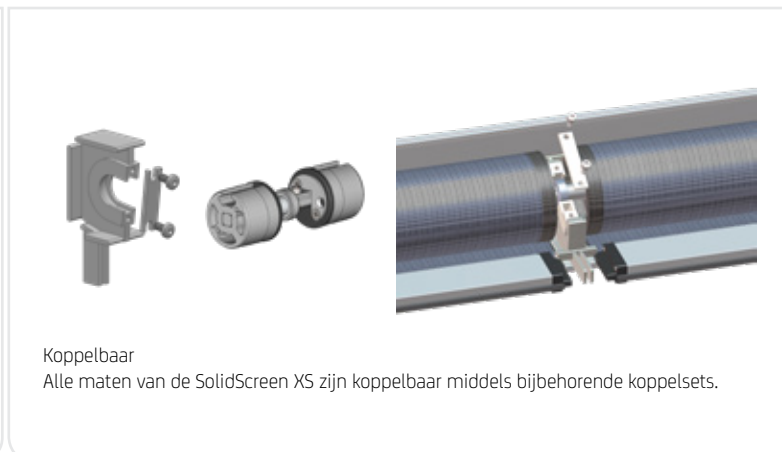

Kastmaat	Kasttypen	Max. breedte	Max. hoogte	Bovenbuis
75		2700 mm	1750 mm	51 mm
85		2700 mm 3000 mm	2000 mm 1750 mm	51 mm 63 mm
95		3000 mm	3000 mm	63 mm
105		3000 mm 4000 mm	3500 mm 3000 mm	78 mm

Montage

Opties