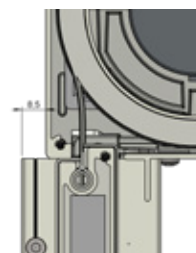

SOLID SCREEN®

Standaard

De SolidScreen Standaard, als basis van de gehele SolidScreen-lijn, is hét product waar de andere ritsgeleide screens hun bestaansrecht aan hebben te danken. Het is de oplossing voor iedereen die op zoek is naar een hoogwaardige verticale zonwering.

Onderlijsten

Zijgeleiders

Montage

Diep-Contra geleider