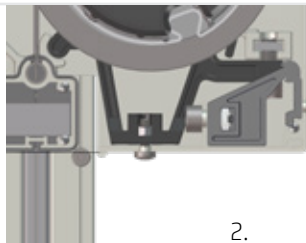

Onderlijsten

Standaard
28,6 x 32,3 mm

Zwaar
28,6 x 41,9 mm
Dubbele verzwaring bij smalle screens met grote hoogte en extra stabiliteit bij brede screens.

Zijgeleiders

Niche
45 x 45 mm
bestaat uit 3 delen

Niche XS
35 x 42,6 mm
bestaat uit 3 delen

Niche diep
46,7 x 124 mm
bestaat uit 4 delen

Niche diep XS
35 x 110 mm
bestaat uit 3 delen

Demontage doekbuis

Kastmaat	Kasttypen	Max. breedte	Max. hoogte	Bovenbuis
H 133,5 D 110	 Niche XS	3000 mm	3000 mm	63 mm
		4000 mm	3000 mm	78 mm
H 133,5 D 123,5	 Niche	3000 mm	3500 mm	78 mm
		4000 mm	3000 mm	78 mm
		5000 mm	2000 mm	85 mm