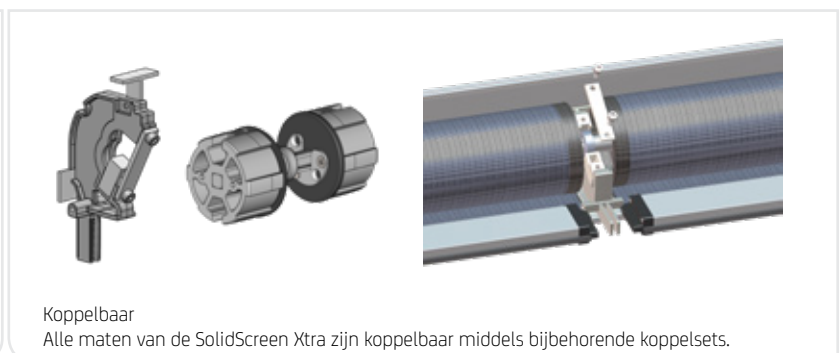

Kastmaat	Kasttypen	Max. breedte	Max. hoogte	Bovenbuis	Aanvullende informatie
105		3000 mm	3000 mm	63 mm	
125		3000 mm 4000 mm 5000 mm	5000 mm 3000 mm 3000 mm	78 mm 78 mm 85 mm	Kast kan extra ondersteund worden met aluminium steunen.

Opties