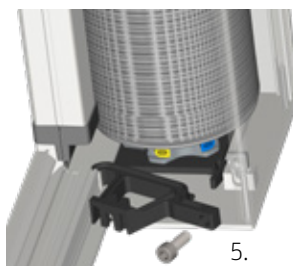

Demontage doekbuis