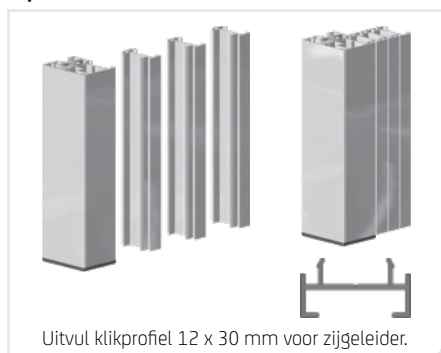

Kastmaat	Kasttypen	Max. breedte	Max. hoogte	Bovenbuis	Aanvullende informatie
105		3000 mm	3000 mm	63 mm	
125		3000 mm 4000 mm 5000 mm	5000 mm 3000 mm 3000 mm	78 mm 78 mm 85 mm	Kast kan extra ondersteund worden met aluminium steunen.

Opties