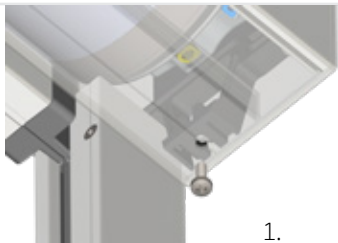

Demontage doekbuis