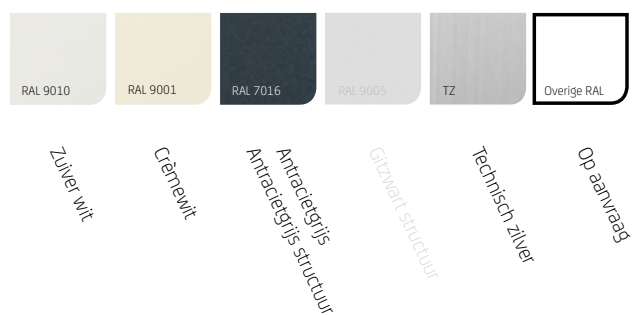

Kleuren*

Kasten**

- Afgeschuind met lip
- Afgeschuind
- Vierkant met lip
- Vierkant
- Afgerond

Maximale afmetingen

	Breedte	Hoogte
SolidScreen® Standaard	5000 mm	3000 mm
SolidScreen® Standaard	3000 mm	5000 mm

*Licht gedrukte kleur niet standaard leverbaar.

**Niet alle kasten (en bijbehorende profielen) standaard in bovengenoemde kleuren beschikbaar.