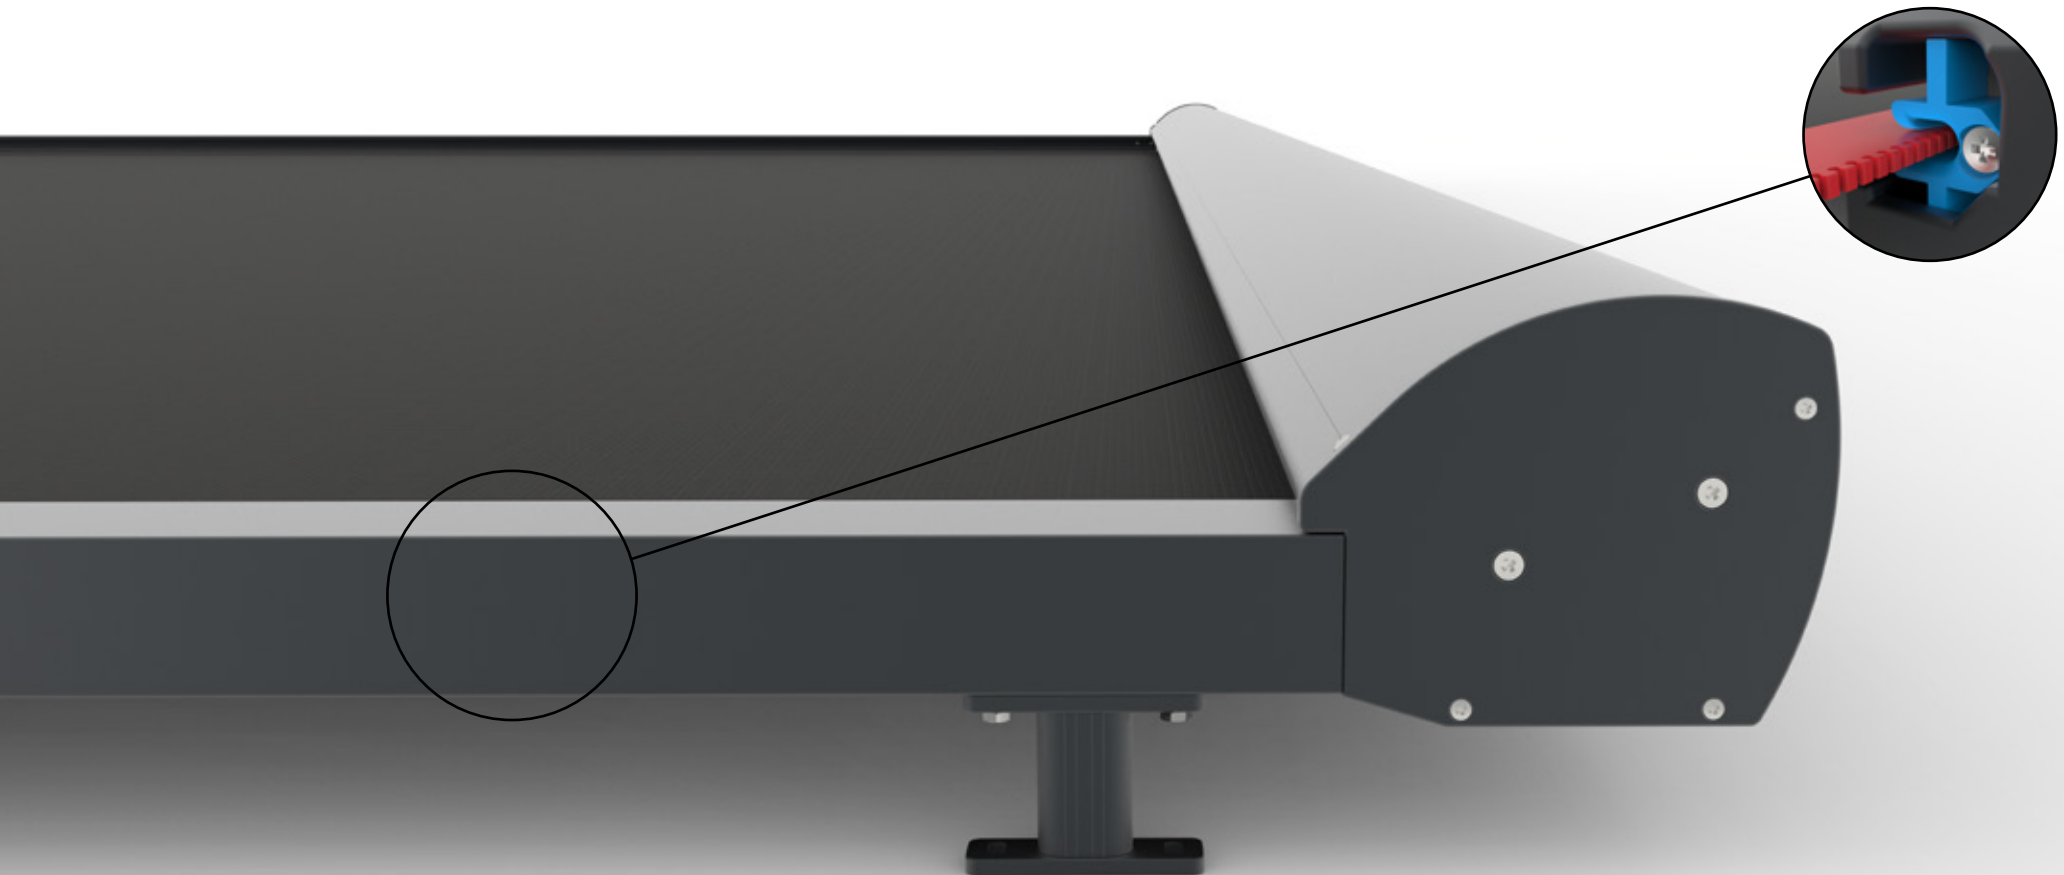

SOLIDARE®

A Solid Zip Technology

Solidare® Veranda & Verso | Solidare® Pergola | Cubola® Solidare®

SOLIDARE®

A Solid Zip Technology

De Solidare, de solide schaduwbrenger van formaat. Heeft u een terrasoverkapping maar geen zonwering? Op zoek naar een complete terraszonwering? Of misschien zelfs naar een volledig vrijstaande zonwering? De Solidare is de oplossing. Hetgeen de Solidare zo bijzonder maakt is dat het zonweringdoek wordt geleid door de ritstechniek bekend van de SolidScreen.

- Doek rondom compleet ingesloten
- Doek zonder hangende zijkanten
- Doek dat ook in grotere systemen aanzienlijk minder doorhangt
- Geen lichtinval tussen doek en geleider

De Solidare[®] familie

De uitkomst van jarenlange ontwikkelingservaring

In 1995 introduceerden we de verandazonwering genaamd Summerlight, de geestelijk vader van het Solidare-systeem. Later werd deze verandazonwering ook toegepast in de Cubola (2010). In 2009 introduceerden we de SolidScreen, de andere stamhouder.

Iedere montage heeft zijn eigen voor- en nadelen. Echter hebben beide producten het unieke kenmerk dat er in geopende stand géén lichtinval is tussen de treklijst van de Solidare en de goot van de overkapping (afbeelding).