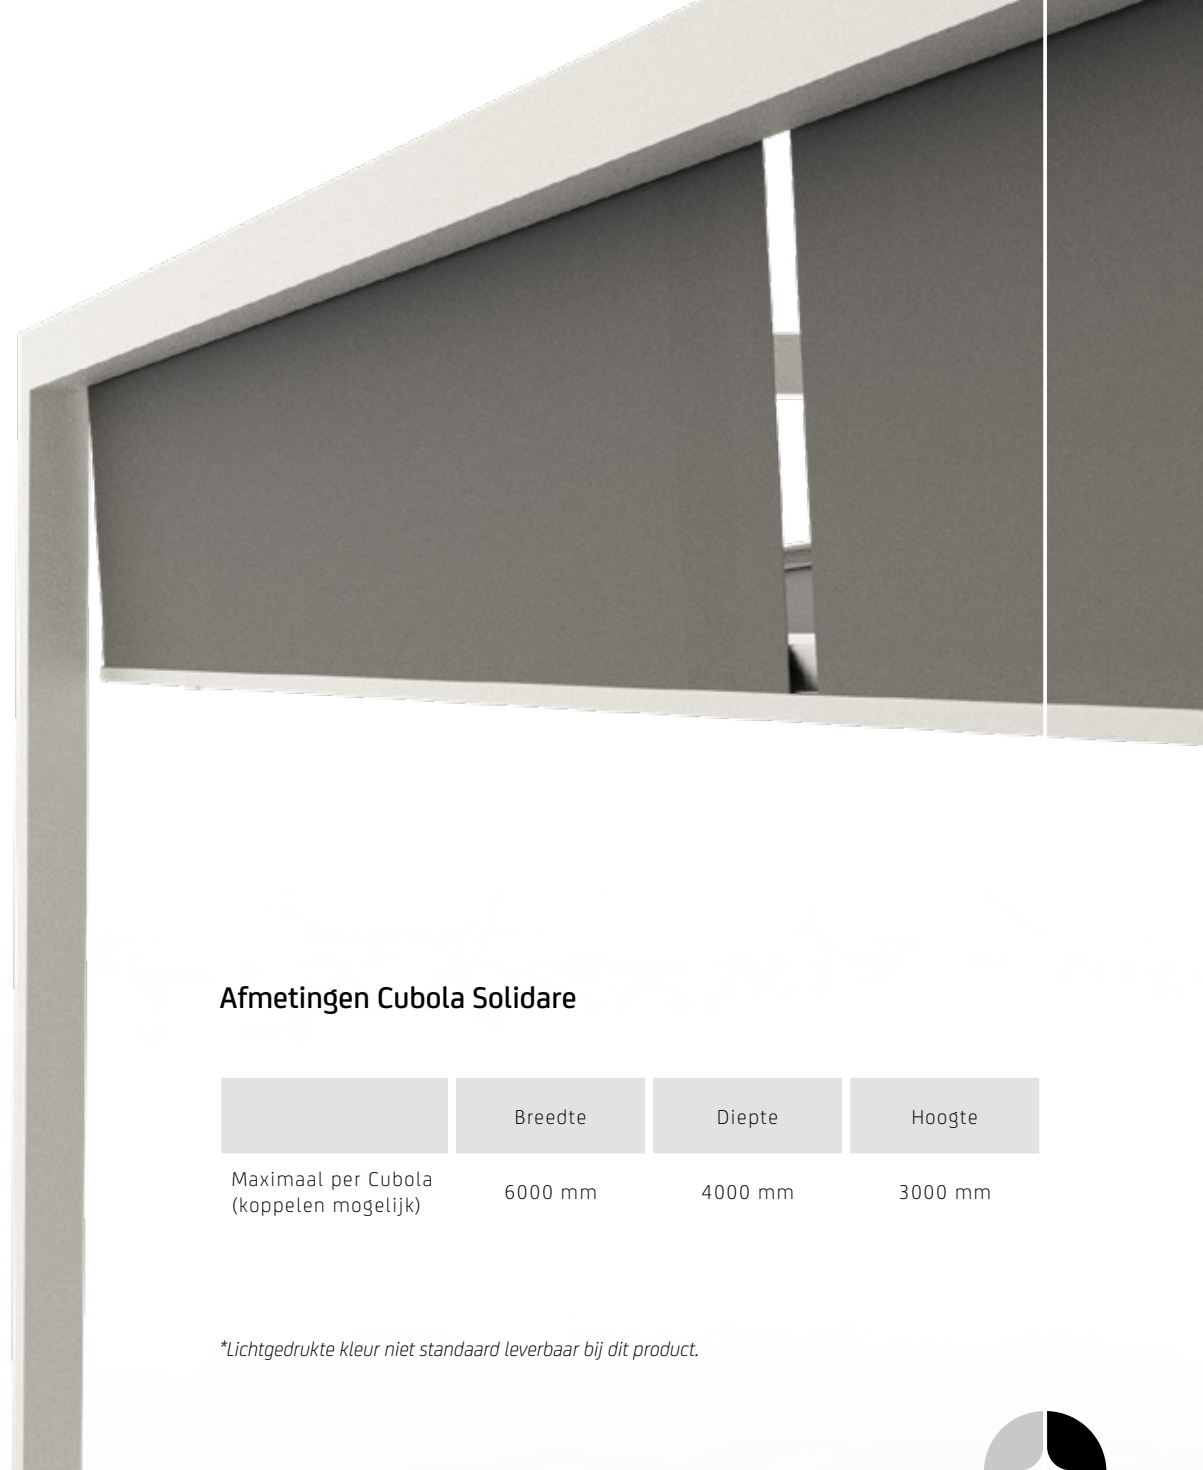

“Een combinatie van luxe en kracht.”

De Cubola, de moderne vrijstaande zonwering. Afgeleid van het Italiaanse woord 'cubo', dat kubus betekent. Dit heeft direct te maken met het uiterlijk; de Cubola is namelijk vierkant of rechthoekig van vorm en heeft kenmerkende vierkante staanders.

Deze unieke zonwering is door het design, bijna moeiteloos, in iedere woonomgeving te passen. Door de variabele hoekverstelling is de Cubola naar wens te openen in bijvoorbeeld schuine of vlakke stand, en alles daartussen.

De Cubola is nu ook leverbaar met het Solidare-systeem. Een innovatie in een toch al innovatieve zonwering. Het combineert de luxe van een Cubola met de kracht van de Solidare.

Kleuren*

Zuiver wit

Cremewit

Antracietgrijs-structuur

Op aanvraag

Bedieningen

Muur- / of wandchakelaar

Afstandsbediening

App, via smartphone of tablet

Afmetingen Cubola Solidare

	Breedte	Diepte	Hoogte
Maximaal per Cubola (koppelen mogelijk)	6000 mm	4000 mm	3000 mm

*Lichtgedrukte kleur niet standaard leverbaar bij dit product.