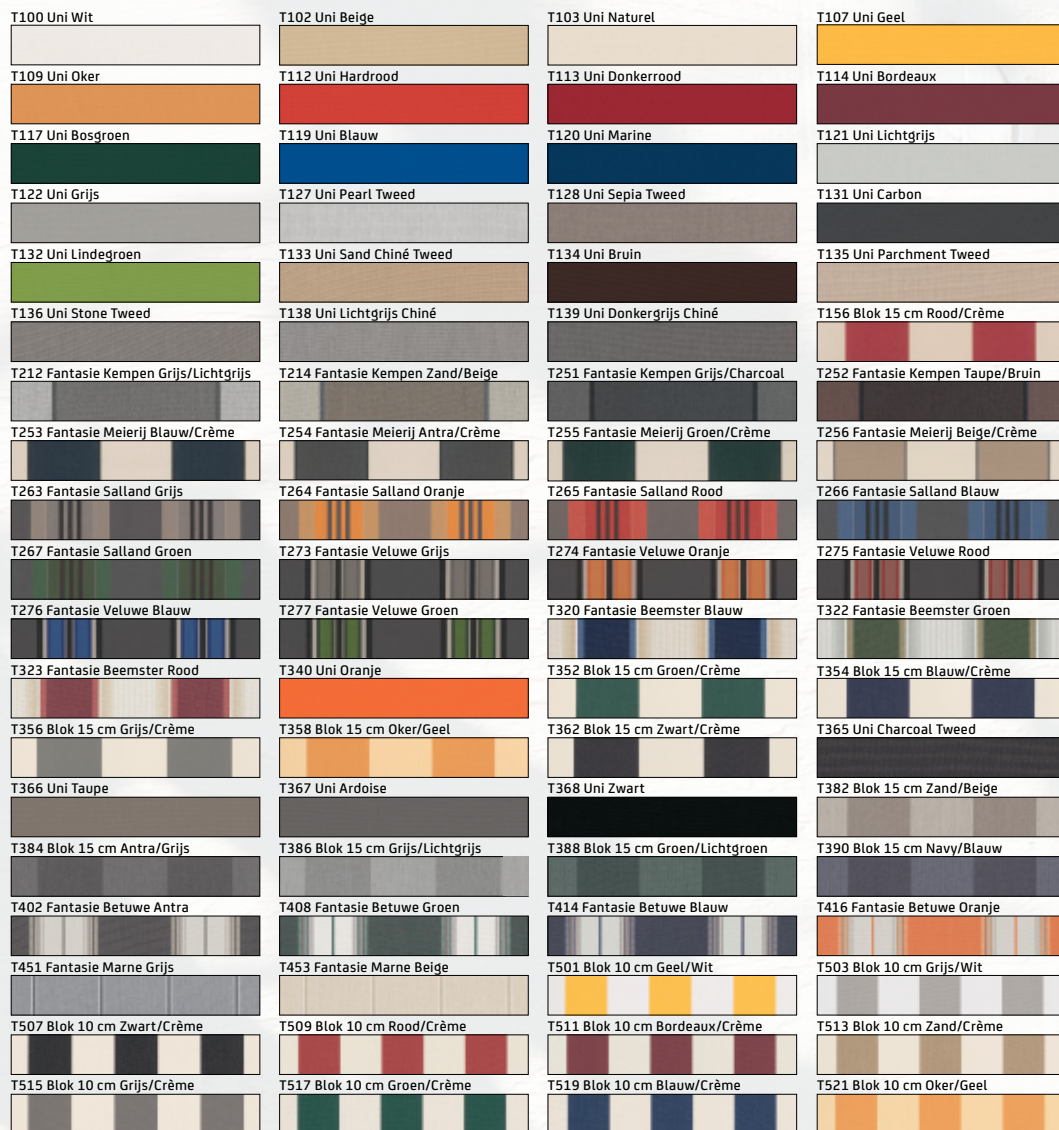

Schuin

Vlak

De Cubola is nu ook leverbaar met het Solidare-systeem. Een innovatie in een toch al innovatieve zonwering. Het combineert de luxe van een Cubola met de kracht van de Solidare.

Kleuren*

Zuiver wit

	Breedte	Diepte	Hoogte
Maximaal per Cubola (koppelen mogelijk)	6000 mm	4000 mm	3000 mm

*Lichtgedrukte kleur niet standaard leverbaar bij dit product.

Zonweringdoek Acryl

Buitenzonwering is er in vele verschillende vormen. De mogelijkheden hangen af van uw wens en woonsituatie. Uw zonweringsspecialist is dé aangewezen persoon om u te helpen bij het maken van de juiste keuze.

Welke buitenzonwering u ook kiest, het is Tibelly® acryldoek dat het zo bijzonder maakt. Tibelly® acryldoek beschermt, bespaart energie en bezorgt sfeer. Deze beloften doen wij u.

Uw Solidare® dealer: