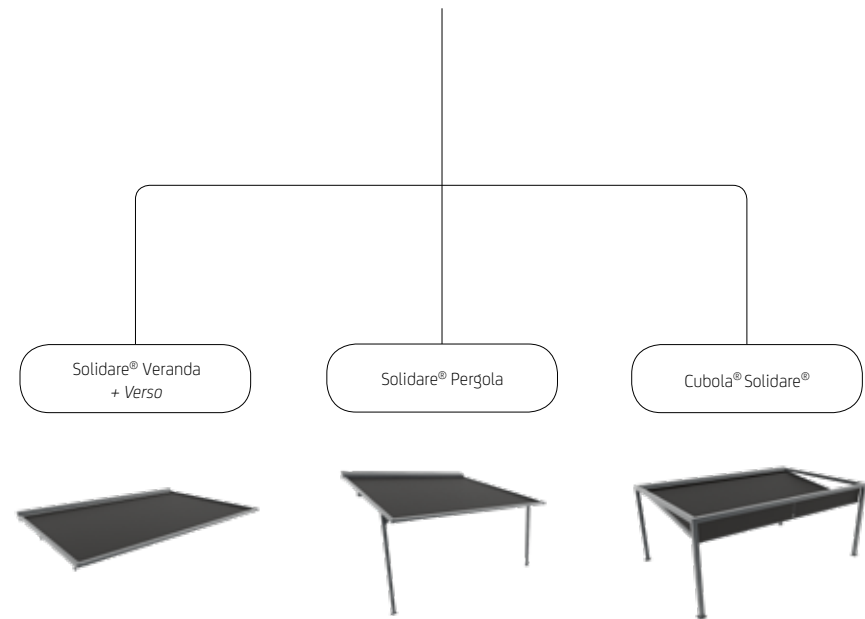

Een familie met geschiedenis. De Solidare is de uitkomst van jarenlange ervaring en innovatie in het ontwikkelen en produceren van professionele terraszonwering. De 'roots' van de Solidare zijn te herleiden naar eerdere zonweringproducten.

In 1995 introduceerden we de verandazonwering genaamd Summerlight, de geestelijk vader van het Solidare-systeem. Later werd deze verandazonwering ook toegepast in de Cubola (2010). In 2009 introduceerden we de SolidScreen, de andere stamhouder.

Al deze ontwikkelingen hebben vandaag de dag geleid tot het Solidare-systeem. Een terraszonwering gecombineerd met de ritstechniek uit onze SolidScreen lijn. Zoals zo vaak herhaalt de geschiedenis zichzelf. Door het unieke design is de Solidare als verandazonwering, pergolazonwering en vrijstaande zonwering te plaatsen.

De ontwikkeling die de Solidare heeft doorgemaakt maakt het de koploper van onze terraszonwering. Voor nu en nog vele jaren te gaan.