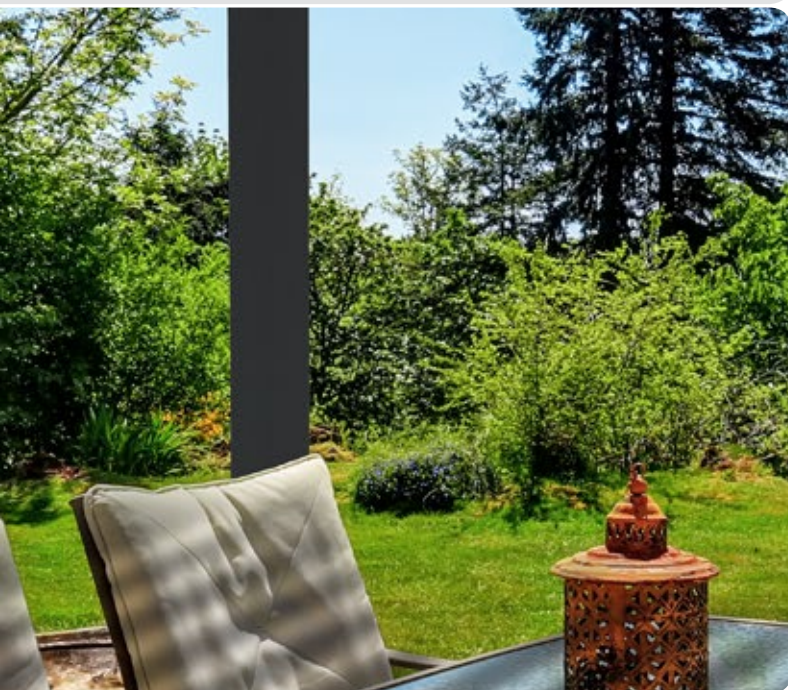

ALTERA®

Lamellendak

Uw Altera® dealer:

ALTERA[®]

Lamellendak

De Altera, een modern en strak vormgegeven lamellendak dat doet denken aan onze Cubola. In uiterlijk nagenoeg identiek, het verschil zit hem in het zonweringsysteem. De Altera is uitgerust met aluminium lamellen die 125° te roteren zijn. Door de slimme constructie, die uitsluitend uit aluminium profielen bestaat, is de Altera zéér robuust, eenvoudig in montage en één van onze duurzaamste zonweringen tot nu toe.

Het is mogelijk de Altera zowel vrijstaand als muur gemonteerd te plaatsen. Ook koppelen is mogelijk. Zo heeft u altijd zelf de regie over waar én wanneer u schaduw of licht wilt creëren. Mocht u nog niet geheel overtuigd zijn, door de afsluiterubbers in de lamellen en de uitstekende afwatering is de Altera ook waterdicht. De ultieme flexibele buitenruimte om optimaal te genieten van het buitenleven.

Standaard met hoogwaardige elektrische bediening, leverbaar in RAL 9010 (zuiver wit), RAL 7016 structuur (antracietgrijs) of onbewerkt. Op aanvraag is echter iedere RAL-kleur mogelijk. Vraag uw dealer naar de mogelijkheden.

Kenmerken

- 125° Roterende lamellen
- Zéér robuust en duurzaam
- Vrijstaande-, muurmontage en koppelbaar
- Waterdicht door rubbers en uitstekende afwatering
- Uit te breiden met een zon- en windsensor
- Uit te breiden met verticale zonwering (SolidScreen)