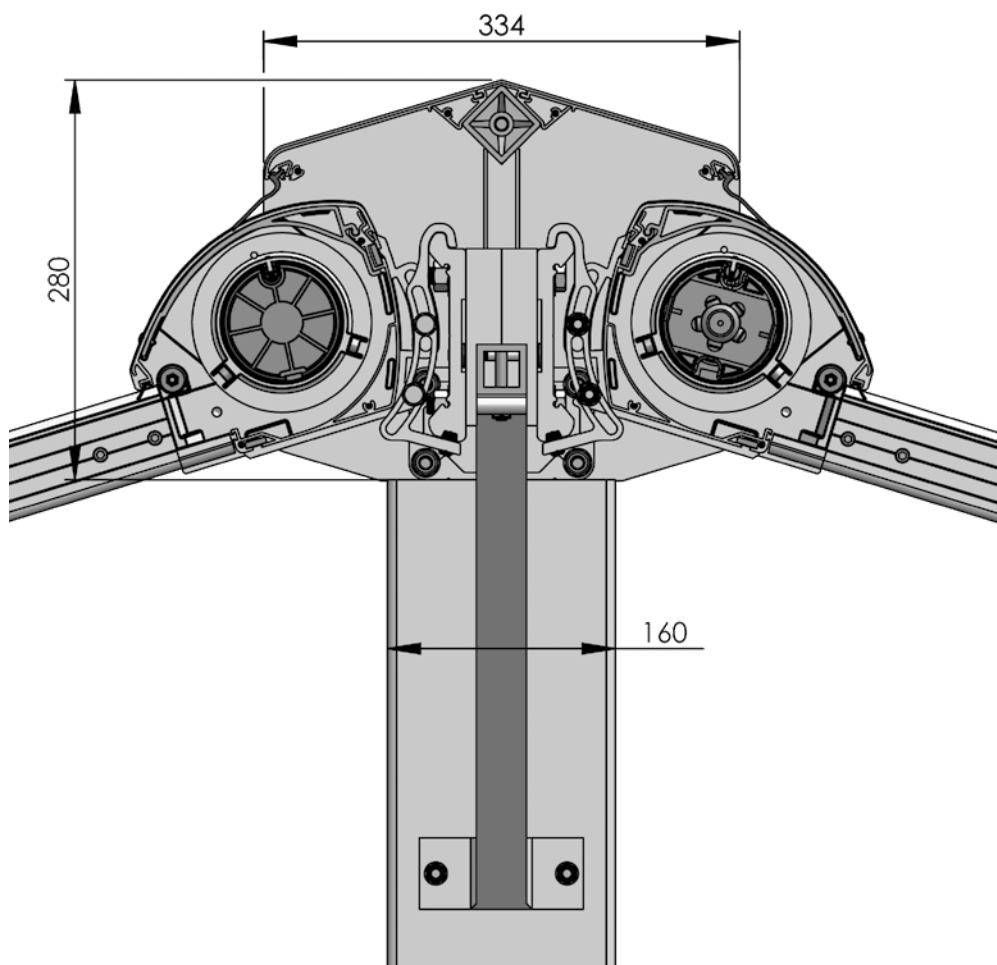

Vrijstaande zonwering Twins® Piazzola® / Solidare®

7