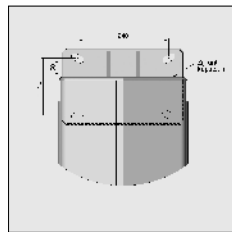

NB.: De betonnen voet moet minimaal 140 x 70 x 40 cm (lxbxh) zijn.