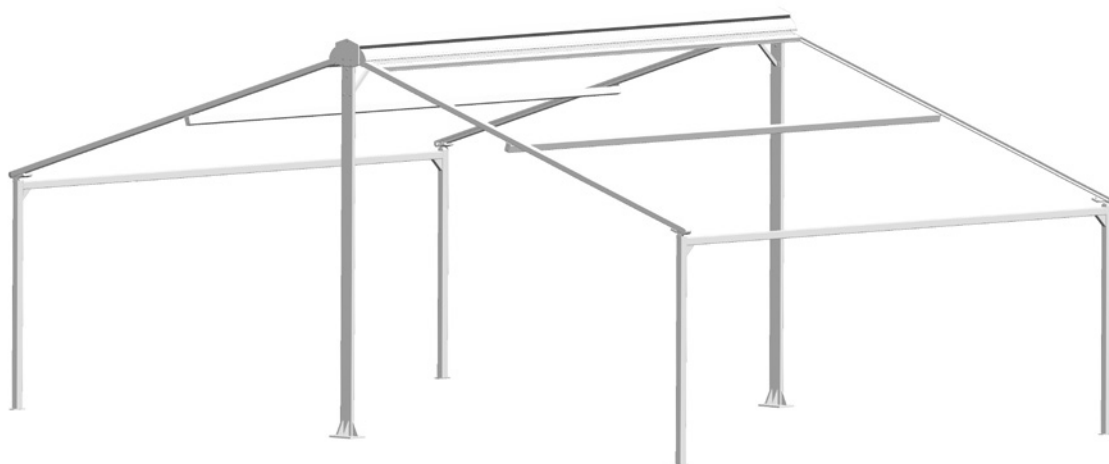

Vrijstaande zonwering Twins® Piazzola® / Solidare®

7

= Artikel wordt uitverkocht. Speciale bestelling eventueel mogelijk.

Vrijstaande zonwering Twins® Piazzola® / Solidare®

7

Vrijstaande zonwering Twins® Piazzola® / Solidare®

Artikelnummer	Omschrijving	Uitvoering	Lengte in m ¹ Verp. eenh.
---------------	--------------	------------	---

De Twins Piazzola/Solidare kan worden opgebouwd uit 2x Piazzola® of 2x Solidare® schermen (zie voor benodigde onderdelen hoofdstuk Piazzola of Solidare). Met onderstaande artikelen kunnen deze aan elkaar gekoppeld worden.

- Alu zijplaten inclusief bevestigingsmateriaal
- Bevestigingssteunen inclusief bevestigingsmateriaal. Hierop kunt u de muurplaten (6 stuks = 3 per kant) van de Piazzola/Gota monteren (4211 772-...)

4216 203-090	Alu staander Twins Piazzola/Solidare met voet	Onbewerkt	4,0
4216 203-006	Idem	RAL 9010 wit	4,0
4216 203-755	Idem (* = structuurlak)	RAL 7016 antraciet*	4,0

NB.: De betonnen voet moet minimaal 140 x 70 x 40 cm (lxbxh) zijn.

4216 217-090	Alu schoor met bevestigingsmateriaal voor Twins Piazzola/Solidare	Onbewerkt	
4216 217-006	Idem	RAL 9010 wit	
4216 217-755	Idem (* = structuurlak)	RAL 7016 antraciet*	