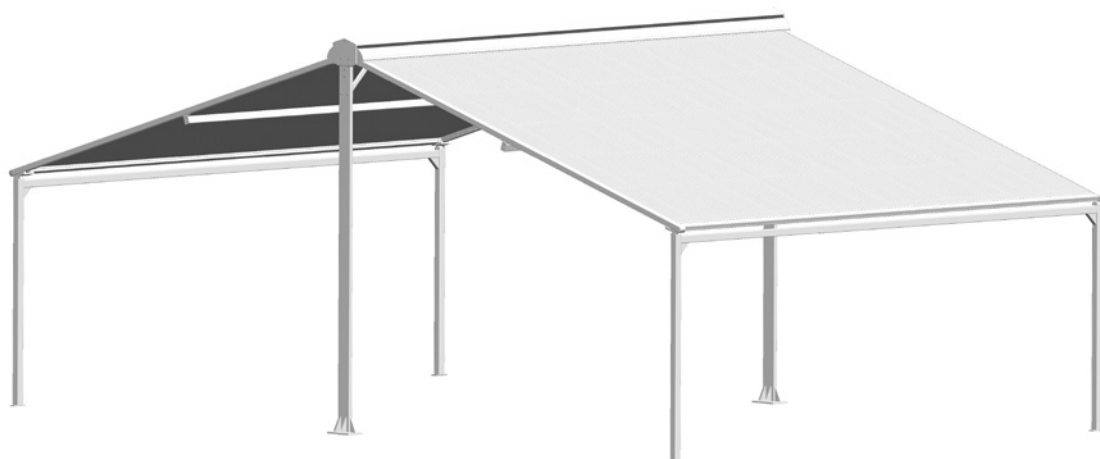

Vrijstaande zonwering Twins® Piazzola® / Solidare®

7

= Artikel wordt uitverkocht. Speciale bestelling eventueel mogelijk.

Vrijstaande zonwering Twins® Piazzola® / Solidare®

7

Vrijstaande zonwering Twins® Piazzola® / Solidare®

Artikelnummer	Omschrijving	Uitvoering	Lengte in m ¹ Verp. eenh.
---------------	--------------	------------	---

De Twins Piazzola/Solidare kan worden opgebouwd uit 2x Piazzola® of 2x Solidare® schermen (zie voor benodigde onderdelen hoofdstuk Piazzola of Solidare). Met onderstaande artikelen kunnen deze aan elkaar gekoppeld worden.

4216 124-090	Onderdelenset Twins Piazzola/Solidare	Onbewerkt	
4216 124-006	Idem	RAL 9010 wit	
4216 124-755	Idem (* = structuurlak)	RAL 7016 antraciet*	

De onderdelenset bestaat uit de volgende artikelen:

- Alu zijplaten inclusief bevestigingsmateriaal
- Bevestigingssteunen inclusief bevestigingsmateriaal. Hierop kunt u de muurplaten (6 stuks = 3 per kant) van de Piazzola/Gota monteren (4211 772-...)

4216 203-090	Alu staander Twins Piazzola/Solidare met voet	Onbewerkt	4,0
4216 203-006	Idem	RAL 9010 wit	4,0
4216 203-755	Idem (* = structuurlak)	RAL 7016 antraciet*	4,0