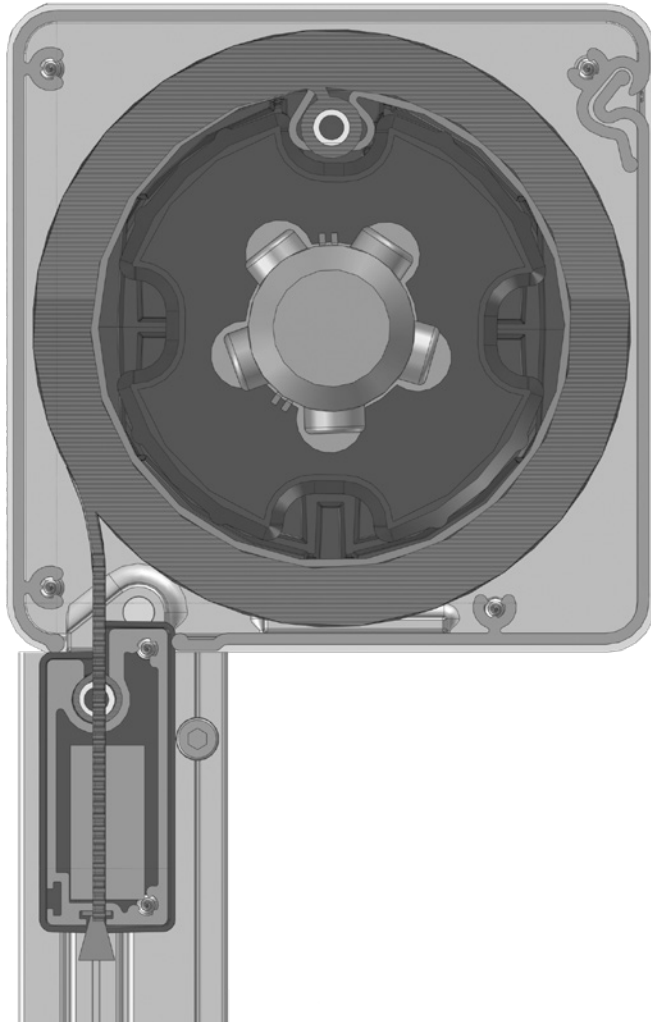

SolidScreen® Jan des Bouvrie® 105

SolidScreen® Jan des Bouvrie® 105

6

SolidScreen® Jan des Bouvrie® 105

Artikelnummer	Omschrijving	Uitvoering	Lengte in m ¹ Verp. eenh.
	4452 434-000 Alu kapsteen SolidScreen Jan des Bouvrie, links	onbewerkt	
	4452 436-000 Idem, rechts	onbewerkt	
	4452 434-006 Alu kapsteen SolidScreen Jan des Bouvrie, links	RAL 9010 wit	
	4452 436-006 Idem, rechts	RAL 9010 wit	
	4452 434-755 Alu kapsteen SolidScreen Jan des Bouvrie, links	RAL 7016 antraciet*	
	4452 436-755 Idem, rechts (* = structuurlak)	RAL 7016 antraciet*	
	4452 434-905 Alu kapsteen SolidScreen Jan des Bouvrie, links	RAL 9005 zwart*	
	4452 436-905 Idem, rechts (* = structuurlak)	RAL 9005 zwart*	
	4452 438-006 Kunststof afdekkap voor kapsteen Jan des Bouvrie	wit	10
	4452 438-755 Idem	antraciet	10
	4452 438-900 Idem	zwart	10
	6296 616-000 Alu bovenkap SolidScreen Jan des Bouvrie 105	onbewerkt	7,5
	6296 616-006 Idem	RAL 9010 wit	7,5
	6296 616-755 Idem (* = structuurlak)	RAL 7016 antraciet*	7,5
	6296 616-900 Idem (* = structuurlak)	RAL 9005 zwart*	7,5
	6296 626-000 Alu onderkap SolidScreen Jan des Bouvrie 105	onbewerkt	7,5
	6296 626-006 Idem	RAL 9010 wit	7,5
	6296 626-755 Idem (* = structuurlak)	RAL 7016 antraciet*	7,5
	6296 626-900 Idem (* = structuurlak)	RAL 9005 zwart*	7,5
	4452 083-000 RVS zelftapper verzonken kop/ kruiskop 3,5 x 16 mm (voor bevestiging van boven- en onderkap aan kapsteen)		100
	4210 498-080 Lagerpen 12 mm met bevestigingsplaatje	verzinkt	10
	4210 484-000 RVS schroef M 6 x 10 verzonken kop/kruiskop (voor bevestiging van de lagerpen aan de kapsteen)		100