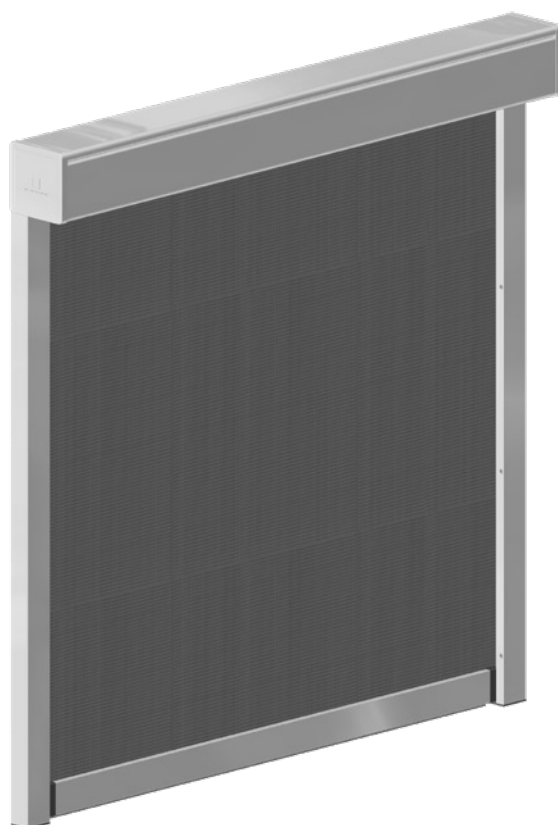

SolidScreen® Jan des Bouvrie® 105

SolidScreen® Jan des Bouvrie® 105

6

SolidScreen® Jan des Bouvrie® 105

Artikelnummer	Omschrijving	Uitvoering	Lengte in m ¹ Verp. eenh.
	4452 434-000 Alu kapsteen SolidScreen Jan des Bouvrie, links	onbewerkt	
	4452 436-000 Idem, rechts	onbewerkt	
	4452 434-006 Alu kapsteen SolidScreen Jan des Bouvrie, links	RAL 9010 wit	
	4452 436-006 Idem, rechts	RAL 9010 wit	
	4452 434-755 Alu kapsteen SolidScreen Jan des Bouvrie, links	RAL 7016 antraciet*	
	4452 436-755 Idem, rechts (* = structuurlak)	RAL 7016 antraciet*	
	4452 434-905 Alu kapsteen SolidScreen Jan des Bouvrie, links	RAL 9005 zwart*	
	4452 436-905 Idem, rechts (* = structuurlak)	RAL 9005 zwart*	
	4452 438-006 Kunststof afdekkap voor kapsteen Jan des Bouvrie	wit	10
	4452 438-755 Idem	antraciet	10
	4452 438-900 Idem	zwart	10
	6296 616-000 Alu bovenkap SolidScreen Jan des Bouvrie 105	onbewerkt	7,5
	6296 616-006 Idem	RAL 9010 wit	7,5
	6296 616-755 Idem (* = structuurlak)	RAL 7016 antraciet*	7,5
	6296 616-900 Idem (* = structuurlak)	RAL 9005 zwart*	7,5
	6296 626-000 Alu onderkap SolidScreen Jan des Bouvrie 105	onbewerkt	7,5
	6296 626-006 Idem	RAL 9010 wit	7,5
	6296 626-755 Idem (* = structuurlak)	RAL 7016 antraciet*	7,5
	6296 626-900 Idem (* = structuurlak)	RAL 9005 zwart*	7,5
	4452 083-000 RVS zelftapper verzonken kop/ kruiskop 3,5 x 16 mm (voor bevestiging van boven- en onderkap aan kapsteen)		100
	4210 498-080 Lagerpen 12 mm met bevestigingsplaatje	verzinkt	10
	4210 484-000 RVS schroef M 6 x 10 verzonken kop/kruiskop (voor bevestiging van de lagerpen aan de kapsteen)		100