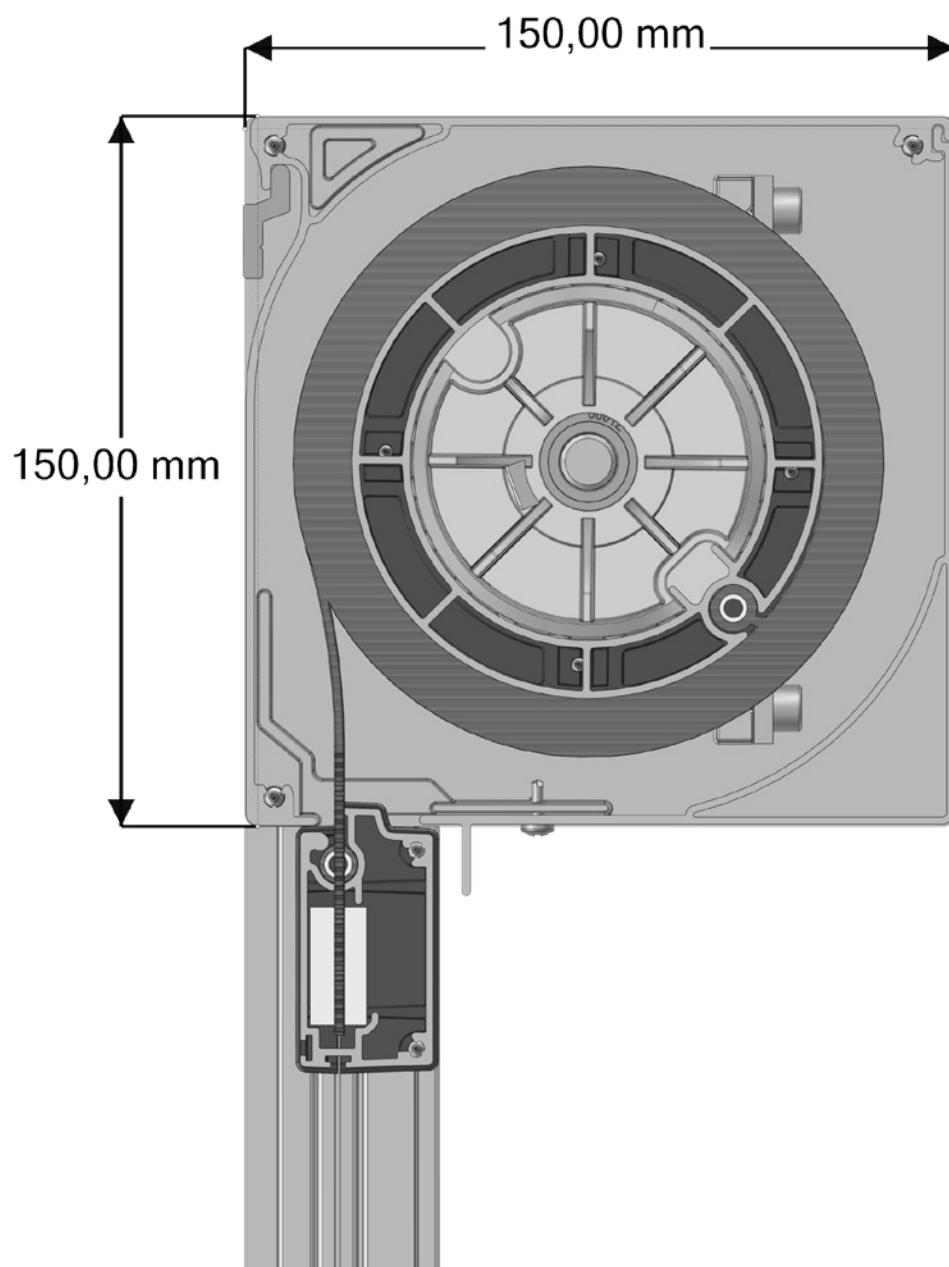

# SolidScreen® XL 150

6

Artikelnummer	Omschrijving	Uitvoering	Lengte in m <sup>1</sup> Verp. eenh.
	4453 470-000 Alu kapsteen 150 recht zonder as, links	onbewerkt	
	4453 472-000 Idem, rechts	onbewerkt	
	4453 470-008 Alu kapsteen 150 recht zonder as, links	RAL 7035 grijs	
	4453 472-008 Idem, rechts	RAL 7035 grijs	
	4453 470-006 Alu kapsteen 150 recht zonder as, links	RAL 9010 wit	
	4453 472-006 Idem, rechts	RAL 9010 wit	
	4453 470-901 Alu kapsteen 150 recht zonder as, links	RAL 9001 crème	
	4453 472-901 Idem, rechts	RAL 9001 crème	
	4453 470-755 Alu kapsteen 150 recht zonder as, links	RAL 7016 antraciet*	
	4453 472-755 Idem, rechts (* = structuurlak)	RAL 7016 antraciet*	
	6297 970-000 Alu bovenkap 150	onbewerkt	6,1
	6297 970-016 Idem	techn.zilver	6,1
	6297 970-006 Idem	RAL 9010 wit	6,1
	6297 970-901 Idem	RAL 9001 crème	6,1
	6297 970-755 Idem (* = structuurlak)	RAL 7016 antraciet*	6,1
	6297 975-000 Alu onderkap recht met lip 150	onbewerkt	6,1
	6297 975-016 Idem	techn.zilver	6,1
	6297 975-006 Idem	RAL 9010 wit	6,1
	6297 975-901 Idem	RAL 9001 crème	6,1
	6297 975-755 Idem (* = structuurlak)	RAL 7016 antraciet*	6,1
	4210 142-000 RVS zelftapper verzonken kop/ kruiskop 4,2 x 32 mm (voor bevestiging van bovenkap aan kapsteen)		100
	4452 084-000 RVS zelftapper cilinderkop/kruiskop 3,5 x 6,5 mm (voor bevestiging van onderkap aan kapsteen)		100
	4452 097-000 RVS (AISI410) boorschroef ZB.BK/KK 3,5 x 9,5 mm (voor bevestiging van onderkap aan kapsteen, voorboren niet nodig)		100
	4452 494-090 Alu steun voor bovenkap	onbewerkt	