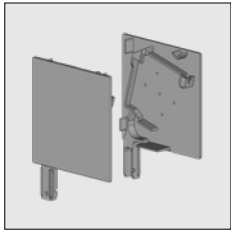

4452 586-000	Alu kapsteun 125 Xtra recht zonder as, links	onbewerkt	

4452 587-000	Idem, rechts	onbewerkt