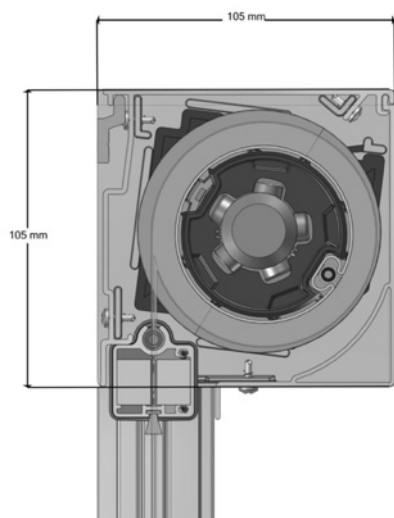

SolidScreen Xtra 105 en 125

SolidScreen Xtra 105 en 125

Artikelnummer	Omschrijving	Uitvoering	Lengte in m ¹ Verp. eenh.
---------------	--------------	------------	---

SolidScreen 105

Voor de SolidScreen 105 Xtra onderstaande kapsteunen, bovenkap en onderkap toepassen: