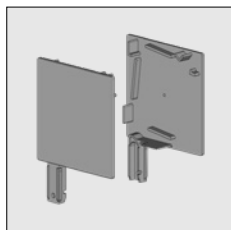

SolidScreen Xtra 105 en 125

SolidScreen Xtra 105 en 125

Artikelnummer	Omschrijving	Uitvoering	Lengte in m ¹ Verp. eenh.
---------------	--------------	------------	---

SolidScreen 105

Voor de SolidScreen 105 Xtra onderstaande kapsteunen, bovenkap en onderkap toepassen: