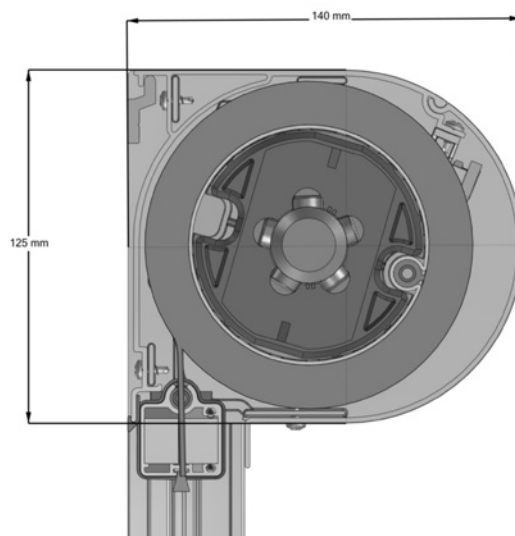

SolidScreen Xtra 105 en 125

SolidScreen Xtra 105 en 125

Artikelnummer	Omschrijving	Uitvoering	Lengte in m ¹ Verp. eenh.
---------------	--------------	------------	---

SolidScreen 105

Voor de SolidScreen 105 Xtra onderstaande kapsteunen, bovenkap en onderkap toepassen: