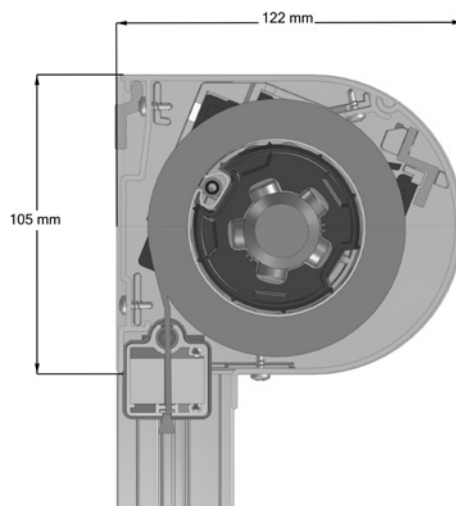

SolidScreen Xtra 105 en 125

SolidScreen Xtra 105 en 125

Artikelnummer	Omschrijving	Uitvoering	Lengte in m ¹ Verp. eenh.
---------------	--------------	------------	---

SolidScreen 105

Voor de SolidScreen 105 Xtra onderstaande kapsteunen, bovenkap en onderkap toepassen: