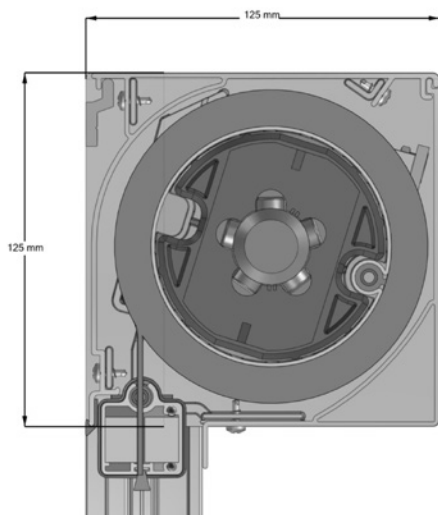

SolidScreen Xtra 105 en 125

SolidScreen Xtra 105 en 125

Artikelnummer	Omschrijving	Uitvoering	Lengte in m ¹ Verp. eenh.
---------------	--------------	------------	---

SolidScreen 105

Voor de SolidScreen 105 Xtra onderstaande kapsteunen, bovenkap en onderkap toepassen: