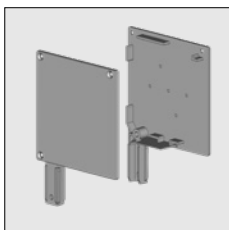

Artikelnummer	Omschrijving	Uitvoering	Lengte in m¹ Verp. eenh.
4452 450-716	Alu kapsteen 105 schuin zonder as, links	RAL 7016 antraciet	
4452 452-716	Idem, rechts	RAL 7016 antraciet	
4452 450-755	Alu kapsteen 105 schuin zonder as, links (* = structuurlak)	RAL 7016 antraciet*	
4452 452-755	Idem, rechts (* = structuurlak)	RAL 7016 antraciet*	
4453 014-000	Alu kapsteen 105 afgerond zonder as, links	onbewerkt	
4453 016-000	Idem, rechts	onbewerkt	
4453 014-008	Alu kapsteen 105 afgerond zonder as, links	RAL 7035 grijs	
4453 016-008	Idem, rechts	RAL 7035 grijs	
4453 014-006	Alu kapsteen 105 afgerond zonder as, links	RAL 9010 wit	
4453 016-006	Idem, rechts	RAL 9010 wit	
4453 014-901	Alu kapsteen 105 afgerond zonder as, links	RAL 9001 crème	
4453 016-901	Idem, rechts	RAL 9001 crème	
4453 014-716	Alu kapsteen 105 afgerond zonder as, links	RAL 7016 antraciet	
4453 016-716	Idem, rechts	RAL 7016 antraciet	
4453 014-755	Alu kapsteen 105 afgerond zonder as, links (* = structuurlak)	RAL 7016 antraciet*	
4453 016-755	Idem, rechts (* = structuurlak)	RAL 7016 antraciet*	
4452 580-000	Alu kapsteen 105 recht zonder as, links	onbewerkt	
4452 582-000	Idem, rechts	onbewerkt	
4452 580-008	Alu kapsteen 105 recht zonder as, links	RAL 7035 grijs	
4452 582-008	Idem, rechts	RAL 7035 grijs	
4452 580-006	Alu kapsteen 105 recht zonder as, links	RAL 9010 wit	
4452 582-006	Idem, rechts	RAL 9010 wit	
4452 580-901	Alu kapsteen 105 recht zonder as, links	RAL 9001 crème	
4452 582-901	Idem, rechts	RAL 9001 crème	
4452 580-716	Alu kapsteen 105 recht zonder as, links	RAL 7016 antraciet	
4452 582-716	Idem, rechts	RAL 7016 antraciet	
4452 580-755	Alu kapsteen 105 recht zonder as, links (* = structuurlak)	RAL 7016 antraciet*	
4452 582-755	Idem, rechts (* = structuurlak)	RAL 7016 antraciet*	
6297 653-000	Alu bovenkap 105	onbewerkt	4,1
6297 653-006	Idem	RAL 9010 wit	4,1
6297 653-755	Idem (* = structuurlak)	RAL 7016 antraciet*	4,1

= Artikel wordt uitverkocht. Speciale bestelling eventueel mogelijk.