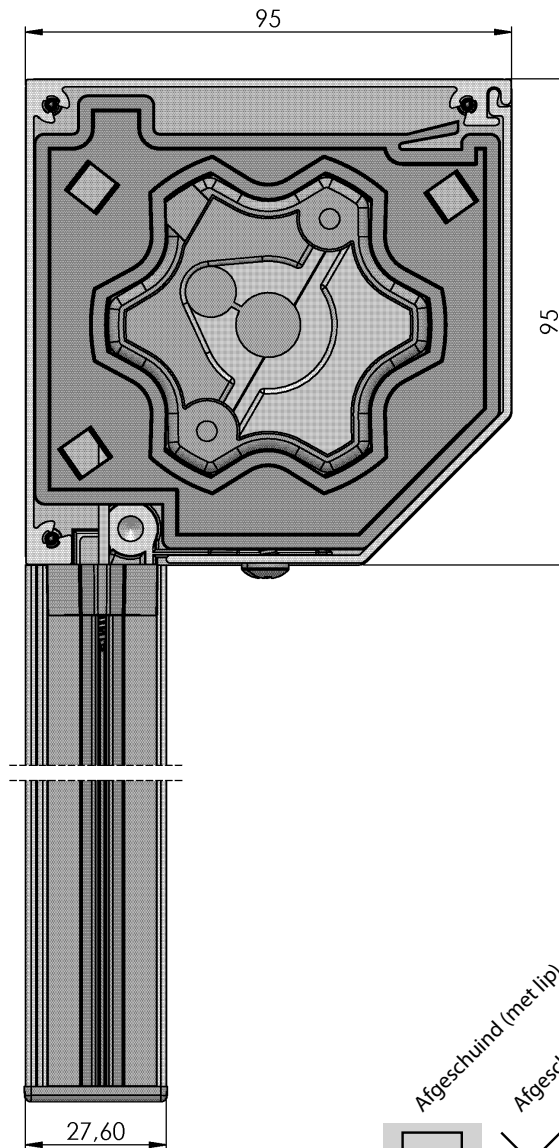

SolidScreen XS 75, 85, 95 en 105

6

	Afgeschuind (met lip)	Afgeschuind	Vierkant	Vierkant (met lip)	Afgerond
105mm					
95mm					
85mm					
75mm					

SolidScreen XS 75, 85, 95 en 105

Artikelnummer	Omschrijving	Uitvoering	Lengte in m ¹ Verp. eenh.
---------------	--------------	------------	---