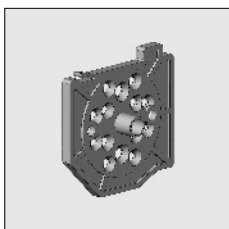

4453 390-905	Bevestigingsplaat voor ASA motoren, links	zwart	10
4453 392-905	Idem, rechts	zwart	10

4452 693-905	Bevestigingsplaat voor Somfy motoren, links	zwart	10
4452 694-905	Idem, rechts	zwart	10

Onderstaande kunststof bevestigingsplaten met as gebruiken in combinatie met kapsteunen 85 zonder as. Voor lagerzijde en motorzijde.