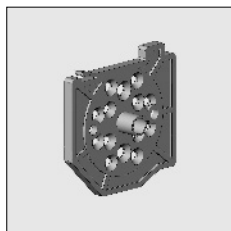

4452 680-080	Kunststof bevestigingsplaat 85 met as 12, links	grijs	25
4452 682-080	Idem, rechts	zwart	25