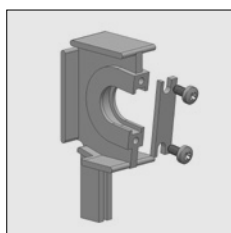

Onderstaande kunststof bevestigingsplaten met as gebruiken in combinatie met kapsteunen 85 zonder as. Voor lagerzijde en motorzijde.

4452 680-080	Kunststof bevestigingsplaat 85 met as 12, links	grijs	25
4452 682-080	Idem, rechts	zwart	25