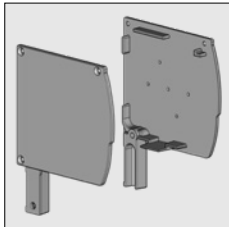

Artikelnummer	Omschrijving	Uitvoering	Lengte in m¹ Verp. eenh.
4452 450-716	Alu kapsteen 105 schuin zonder as, links	RAL 7016 antraciet	
4452 452-716	Idem, rechts	RAL 7016 antraciet	
4452 450-755	Alu kapsteen 105 schuin zonder as, links (* = structuurlak)	RAL 7016 antraciet*	
4452 452-755	Idem, rechts (* = structuurlak)	RAL 7016 antraciet*	
4453 014-000	Alu kapsteen 105 afgerond zonder as, links	onbewerkt	
4453 016-000	Idem, rechts	onbewerkt	
4453 014-008	Alu kapsteen 105 afgerond zonder as, links	RAL 7035 grijs	
4453 016-008	Idem, rechts	RAL 7035 grijs	
4453 014-006	Alu kapsteen 105 afgerond zonder as, links	RAL 9010 wit	
4453 016-006	Idem, rechts	RAL 9010 wit	
4453 014-901	Alu kapsteen 105 afgerond zonder as, links	RAL 9001 crème	
4453 016-901	Idem, rechts	RAL 9001 crème	
4453 014-716	Alu kapsteen 105 afgerond zonder as, links	RAL 7016 antraciet	
4453 016-716	Idem, rechts	RAL 7016 antraciet	
4453 014-755	Alu kapsteen 105 afgerond zonder as, links (* = structuurlak)	RAL 7016 antraciet*	
4453 016-755	Idem, rechts (* = structuurlak)	RAL 7016 antraciet*	
4452 580-000	Alu kapsteen 105 recht zonder as, links	onbewerkt	
4452 582-000	Idem, rechts	onbewerkt	
4452 580-008	Alu kapsteen 105 recht zonder as, links	RAL 7035 grijs	
4452 582-008	Idem, rechts	RAL 7035 grijs	
4452 580-006	Alu kapsteen 105 recht zonder as, links	RAL 9010 wit	
4452 582-006	Idem, rechts	RAL 9010 wit	
4452 580-901	Alu kapsteen 105 recht zonder as, links	RAL 9001 crème	
4452 582-901	Idem, rechts	RAL 9001 crème	
4452 580-716	Alu kapsteen 105 recht zonder as, links	RAL 7016 antraciet	
4452 582-716	Idem, rechts	RAL 7016 antraciet	
4452 580-755	Alu kapsteen 105 recht zonder as, links (* = structuurlak)	RAL 7016 antraciet*	
4452 582-755	Idem, rechts (* = structuurlak)	RAL 7016 antraciet*	
6297 653-000	Alu bovenkap 105	onbewerkt	4,1
6297 653-006	Idem	RAL 9010 wit	4,1
6297 653-755	Idem (* = structuurlak)	RAL 7016 antraciet*	4,1

= Artikel wordt uitverkocht. Speciale bestelling eventueel mogelijk.