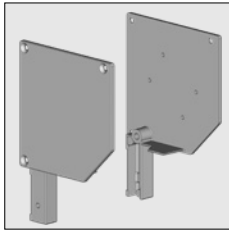

SolidScreen XS 75, 85, 95 en 105

Artikelnummer	Omschrijving	Uitvoering	Lengte in m¹ Verp. eenh.

SolidScreen XS 75

Voor de SolidScreen XS 75 kunnen de kap en kapsteunen van screen 75 ZONDER AS worden gebruikt (zie hoofdstuk Screens 75) :

Kapsteunen 75 schuin zonder as 4452 365/366-

Kapsteunen 75 recht zonder as 4452 404/406-

Bovenkap screen 75

Onderkap screen 75 schuin

Onderkap screen 75 schuin met lip

Onderkap screen 75 recht

SolidScreen XS 85

Voor de SolidScreen XS 85 kunnen de kap en kapsteunen van screen 85 ZONDER AS worden gebruikt (zie hoofdstuk Screens 85) :

Kapsteunen 85 schuin zonder as 4452 185/186-

Kapsteunen 85 recht zonder as 4453 114/116-

Bovenkap screen 85

Onderkap screen 85 schuin

Onderkap screen 85 schuin met lip

Onderkap screen 85 recht

De hieronder vermelde artikelen zijn voor kast 95 mm met bovenbuis 63 mm

Kapsteunen schuin ZONDER as en nok:

4453 000-000	Kapsteun screen 95 Excellent schuin zonder as en nok, links	onbewerkt	
4453 002-000	Idem, rechts	onbewerkt	
4453 000-008	Kapsteun screen 95 Excellent schuin zonder as en nok, links	RAL 7035 grijs	
4453 002-008	Idem, rechts	RAL 7035 grijs	
4453 000-006	Kapsteun screen 95 Excellent schuin zonder as en nok, links	RAL 9010 wit	
4453 002-006	Idem, rechts	RAL 9010 wit	
4453 000-901	Kapsteun screen 95 Excellent schuin zonder as en nok, links	RAL 9001 crème	
4453 002-901	Idem, rechts	RAL 9001 crème	
4453 000-716	Kapsteun screen 95 Excellent schuin zonder as en nok, links	RAL 7016 antraciet	
4453 002-716	Idem, rechts	RAL 7016 antraciet	
4453 000-755	Kapsteun screen 95 Excellent schuin zonder as en nok, links (* = structuurlak)	RAL 7016 antraciet*	
4453 002-755	Idem, rechts (* = structuurlak)	RAL 7016 antraciet*