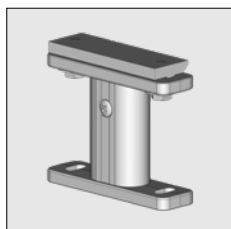

4215 335-000	Alu zijgeleidersteun 70 mm hoog	onbewerkt	
4215 335-006	Idem	RAL 9010 wit	
4215 335-901	Idem	RAL 9001 crème	
4215 335-755	Idem (* = structuurlak)	RAL 7016 antraciet*