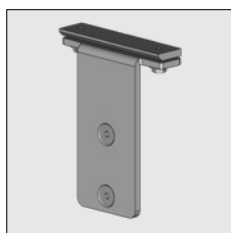

4217 154-090	Alu steun 130 mm voor bevestiging ligger aan de geleider	Onbewerkt	
4217 154-006	Idem	RAL 9010 wit	
4217 154-901	Idem	RAL 9001 crème	
4217 154-755	Idem (* = structuurlak)	RAL 7016 antraciet*	

4217 240-000	Machinetap M 8, voor tappen draad in ligger	techn. zilver	

Minimale hoogte zijgeleidersteun	Spansysteem onder de treklijst	Tussenligger (doekrolondersteuning)
70 mm	NEE	NEE
100 mm	JA	NEE
100 mm	NEE	JA
135 mm	JA	JA