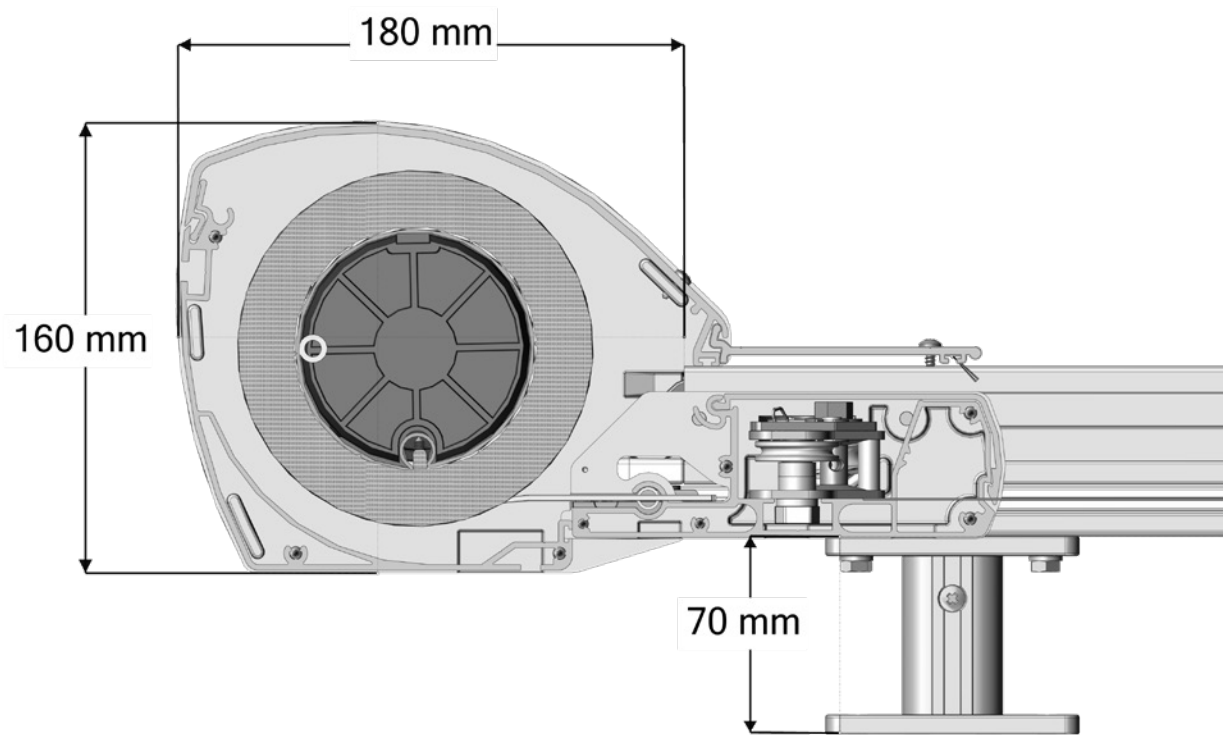

# Solidare Verandazonwering

Artikelnummer	Omschrijving	Uitvoering	Lengte in m <sup>1</sup> Verp. eenh.
	4217 355-090 Alu kapsteen Solidare, links	Onbewerkt	
	4217 357-090 Idem, rechts	Onbewerkt	
	4217 355-006 Alu kapsteen Solidare, links	RAL 9010 wit	
	4217 357-006 Idem, rechts	RAL 9010 wit	
	4217 355-901 Alu kapsteen Solidare, links	RAL 9001 crème	
	4217 357-901 Idem, rechts	RAL 9001 crème	
	4217 355-755 Alu kapsteen Solidare, links (* = structuurlak)	RAL 7016 antraciet*	
	4217 357-755 Idem, rechts	RAL 7016 antraciet*	
	4217 310-000 Boormal voor zijgeleider (voor bevestiging kapsteen aan zijgeleider)		
	6252 148-000 Alu onderkap Piazzola/Solidare	Onbewerkt	4,0
	6252 154-000 Idem	Onbewerkt	5,0
	6252 150-000 Idem	Onbewerkt	6,0
	6252 152-000 Idem	Onbewerkt	7,0
	6252 148-006 Alu onderkap Piazzola/Solidare	RAL 9010 wit	4,0
	6252 154-006 Idem	RAL 9010 wit	5,0
	6252 150-006 Idem	RAL 9010 wit	6,0
	6252 152-006 # Idem	RAL 9010 wit	7,0
	6252 148-901 # Alu onderkap Piazzola/Solidare	RAL 9001 crème	4,0
	6252 154-901 Idem	RAL 9001 crème	5,0
	6252 150-901 Idem	RAL 9001 crème	6,0
	6252 148-755 Alu onderkap Piazzola/Solidare (* = structuurlak)	RAL 7016 antraciet*	4,0
	6252 154-755 Idem	RAL 7016 antraciet*	5,0
	6252 150-755 Idem	RAL 7016 antraciet*	6,0
	6252 152-755 Idem	RAL 7016 antraciet*	7,0
	4211 130-080 Kunststof inlegstrip voor aanslaglip in onderkap	zwart	50
	4211 132-080 Idem	wit	50
	4210 142-000 RVS zelftapper verzonken kop/kruiskop 4,2 x 32 mm (voor bevestiging onderkap aan kapsteen)		100
	6252 300-000 Alu bovenkap Solidare	Onbewerkt	4,0
	6252 304-000 Idem	Onbewerkt	5,0
	6252 308-000 Idem	Onbewerkt	6,0
	6252 300-006 Alu bovenkap Solidare	RAL 9010 wit	4,0
	6252 304-006 Idem	RAL 9010 wit	5,0
	6252 308-006 Idem	RAL 9010 wit	6,0