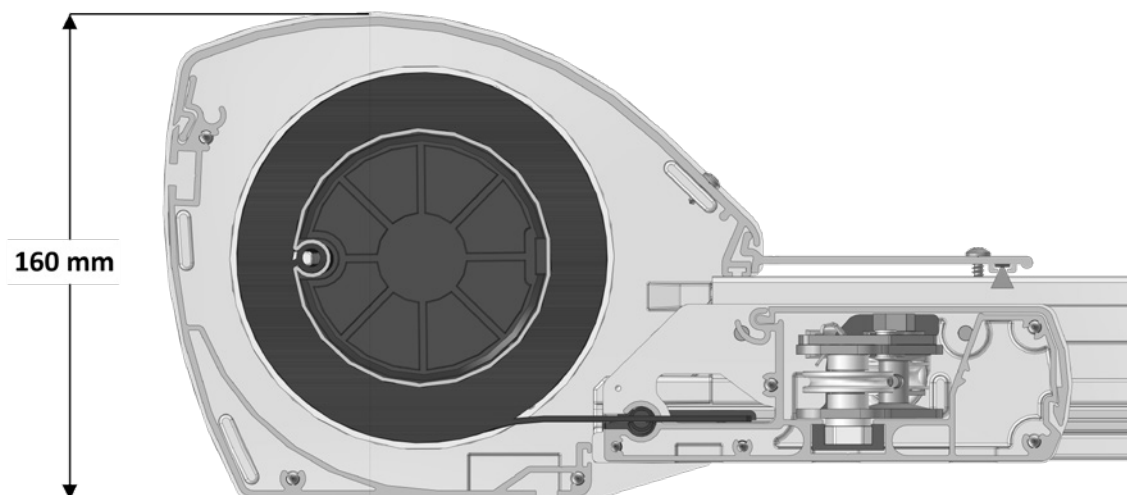

De Cubola® is een gepatenteerd product.

Alle benodigde artikelen voor dit product dienen te worden afgenomen bij de AVZ groep.

Voor eventuele uitzonderingen hierop of verdere vragen kunt u contact opnemen met onze afdeling verkoop.