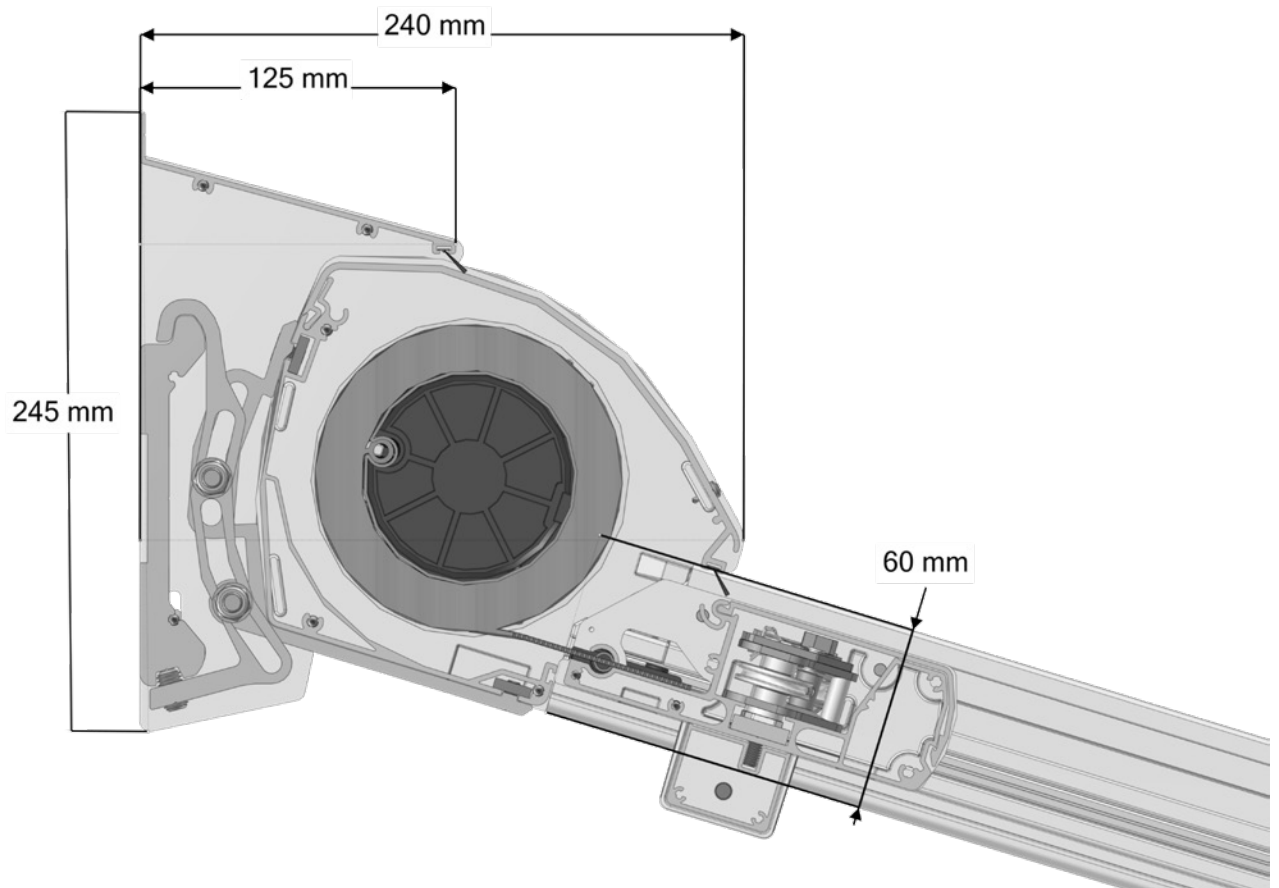

Solidare Pergolazonwering

Solidare Pergolazonwering

Artikelnummer	Omschrijving	Uitvoering	Lengte in m ¹ Verp. eenh.
	4217 355-090 Alu kapsteen Solidare, links	Onbewerkt	
	4217 357-090 Idem, rechts	Onbewerkt	
	4217 355-006 Alu kapsteen Solidare, links	RAL 9010 wit	
	4217 357-006 Idem, rechts	RAL 9010 wit	
	4217 355-901 Alu kapsteen Solidare, links	RAL 9001 crème	
	4217 357-901 Idem, rechts	RAL 9001 crème	
	4217 355-755 Alu kapsteen Solidare, links (* = structuurlak)	RAL 7016 antraciet*	
	4217 357-755 Idem, rechts	RAL 7016 antraciet*	
	4217 310-000 Boormal voor zijgeleider (voor bevestiging kapsteen aan zijgeleider)		
	6252 148-000 Alu onderkap Piazzola/Solidare	Onbewerkt	4,0
	6252 154-000 Idem	Onbewerkt	5,0
	6252 150-000 Idem	Onbewerkt	6,0
	6252 152-000 Idem	Onbewerkt	7,0
	6252 148-006 Alu onderkap Piazzola/Solidare	RAL 9010 wit	4,0
	6252 154-006 Idem	RAL 9010 wit	5,0
	6252 150-006 Idem	RAL 9010 wit	6,0
	6252 152-006 # Idem	RAL 9010 wit	7,0
	6252 148-901 # Alu onderkap Piazzola/Solidare	RAL 9001 crème	4,0
	6252 154-901 Idem	RAL 9001 crème	5,0
	6252 150-901 Idem	RAL 9001 crème	6,0
	6252 148-755 Alu onderkap Piazzola/Solidare (* = structuurlak)	RAL 7016 antraciet*	4,0
	6252 154-755 Idem	RAL 7016 antraciet*	5,0
	6252 150-755 Idem	RAL 7016 antraciet*	6,0
	6252 152-755 Idem	RAL 7016 antraciet*	7,0
	4211 130-080 Kunststof inlegstrip voor aanslaglip in onderkap	zwart	50
	4211 132-080 Idem	wit	50
	4210 142-000 RVS zelftapper verzonken kop/kruiskop 4,2 x 32 mm (voor bevestiging onderkap aan kapsteen)		100
	6252 300-000 Alu bovenkap Solidare	Onbewerkt	4,0
	6252 304-000 Idem	Onbewerkt	5,0
	6252 308-000 Idem	Onbewerkt	6,0
	6252 300-006 Alu bovenkap Solidare	RAL 9010 wit	4,0
	6252 304-006 Idem	RAL 9010 wit	5,0
	6252 308-006 Idem	RAL 9010 wit	6,0