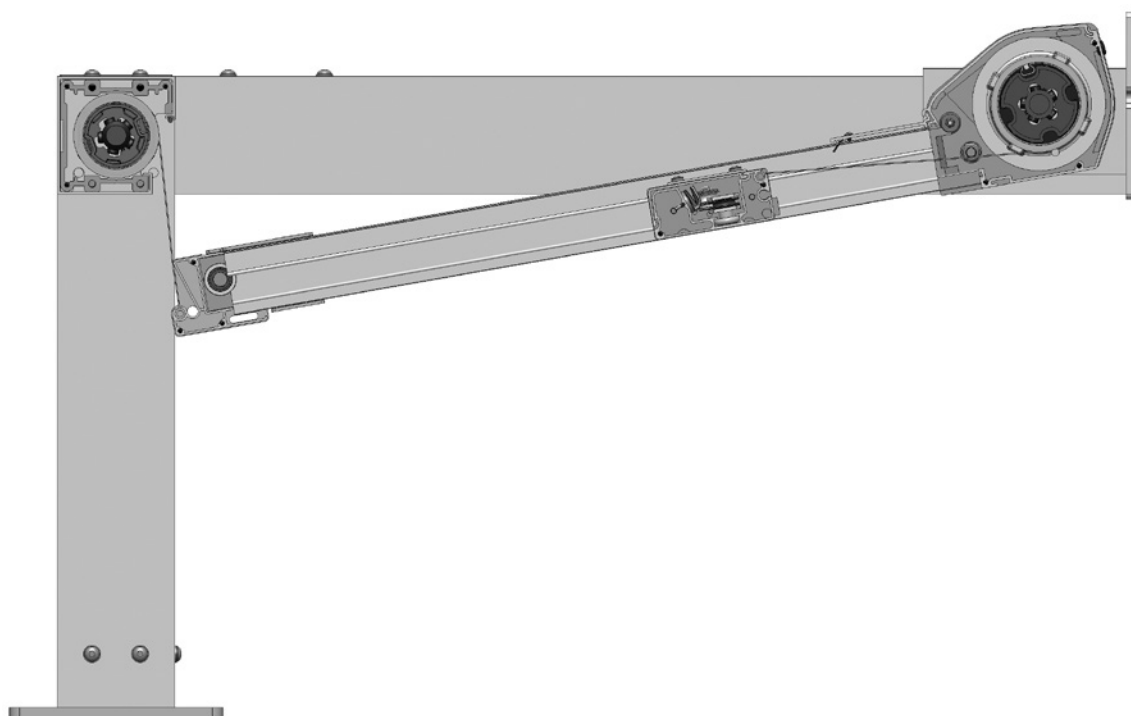

De Cubola® is een gepatenteerd product.

Alle benodigde artikelen voor dit product dienen te worden afgenomen bij de AVZ groep.

Voor eventuele uitzonderingen hierop of verdere vragen kunt u contact opnemen met onze afdeling verkoop.