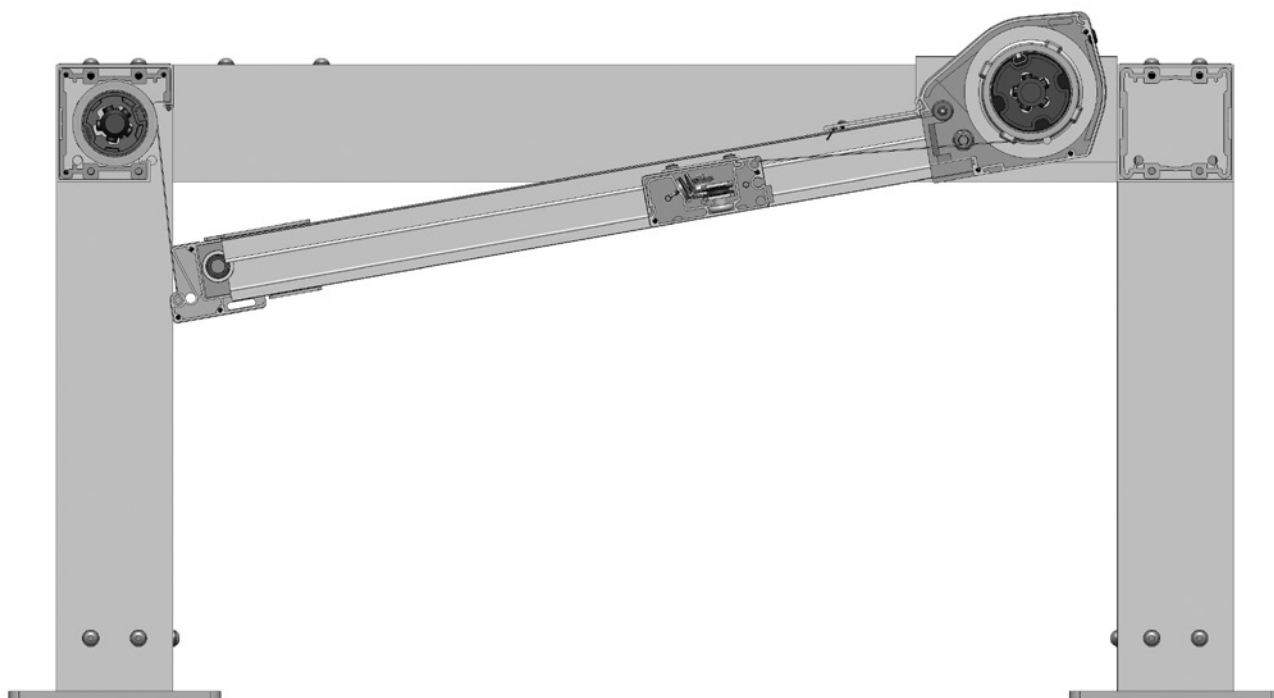

De Cubola® is een gepatenteerd product.

Alle benodigde artikelen voor dit product dienen te worden afgenomen bij de AVZ groep.

Voor eventuele uitzonderingen hierop of verdere vragen kunt u contact opnemen met onze afdeling verkoop.