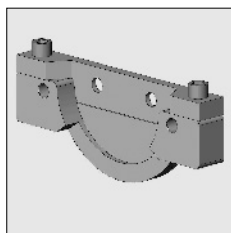

4215 111-000 Alu motorsteun voor ASA motoren