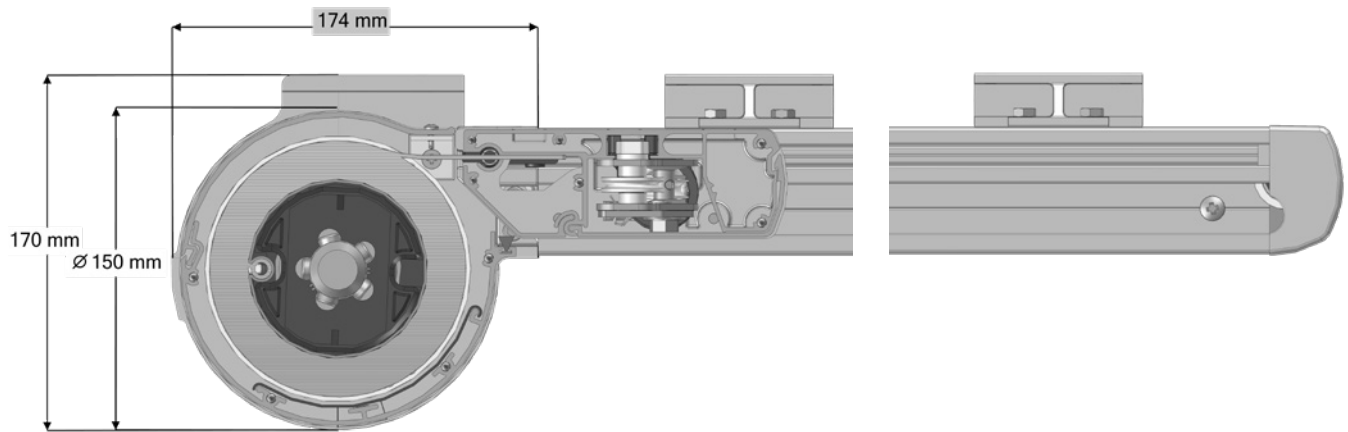

# Verandazonwering Solidare® Verso

Artikelnummer	Omschrijving	Uitvoering	Lengte in m <sup>1</sup> Verp. eenh.
---------------	--------------	------------	---

7

# Verandazonwering Solidare® Verso

Artikelnummer	Omschrijving	Uitvoering	Lengte in m' Verp. eenh.
	4217 437-090 Alu kapsteen set Solidare Verso	Onbewerkt	
	4217 437-006 Idem	RAL 9010 wit	
	4217 437-901 Idem	RAL 9001 crème	
	4217 437-755 Idem (* = structuurlak)	RAL 7016 antraciet*	
<b>Voor bevestiging aan overkapping is een blindklinkmoertang benodigd.</b>			
	4217 310-000 Boormal voor zijgeleider (voor bevestiging kapsteen aan zijgeleider)		
	6252 440-000 Alu onderkap Solidare Verso	Onbewerkt	4,0
	6252 444-000 Idem	Onbewerkt	5,0
	6252 448-000 Idem	Onbewerkt	6,0
	6252 440-006 Alu onderkap Solidare Verso	RAL 9010 wit	4,0
	6252 444-006 Idem	RAL 9010 wit	5,0
	6252 448-006 Idem	RAL 9010 wit	6,0
	6252 440-901 Alu onderkap Solidare Verso	RAL 9001 crème	4,0
	6252 444-901 Idem	RAL 9001 crème	5,0
	6252 448-901 Idem	RAL 9001 crème	6,0
	6252 440-755 Alu onderkap Solidare Verso (* = structuurlak)	RAL 7016 antraciet*	4,0
	6252 444-755 Idem	RAL 7016 antraciet*	5,0
	6252 448-755 Idem	RAL 7016 antraciet*	6,0
	4217 490-000 Kunststof doekschaal Solidare Verso		5,0
	4452 276-000 Borstel 8 mm voor onderkap	grijs	100
	4210 142-000 RVS zelftapper verzonken kop/kruiskop 4,2 x 32 mm (voor bevestiging onderkap aan kapsteen)		100
	4217 495-000 Middenbeugel voor onderkap Solidare Verso. Wordt geadviseerd vanaf ca. 4,5 mtr. breedte	Onbewerkt	
	4217 495-006 Idem	RAL 9010 wit	
	4217 495-901 Idem	RAL 9001 crème	
	4217 495-755 Idem (* = structuurlak)	RAL 7016 antraciet*	