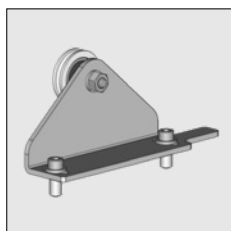

Verandazonwering Solidare® Verso

Artikelnummer	Omschrijving	Uitvoering	Lengte in m¹ Verp. eenh.

Bij grotere breedte (vanaf ca. 4,5 mtr.) kan de treklijst ondersteund worden door onderstaand ondersteuningswiel en geleidingsprofiel.

4217 480-090	Ondersteuningsset voor treklijst Solidare	Onbewerkt	
4217 480-006	Idem	RAL 9010 wit	
4217 480-901	Idem	RAL 9001 crème	
4217 480-755	Idem (* = structuurlak)	RAL 7016 antraciet*