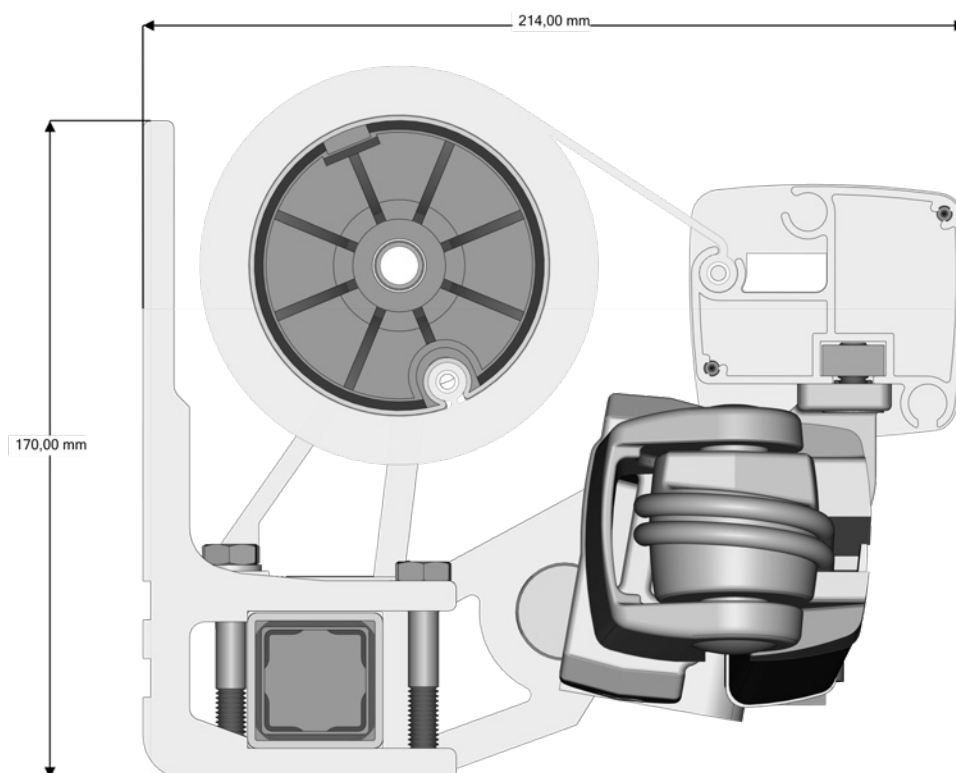

# Knikarmscherm 3-buis Aperta

Artikelnummer	Omschrijving	Uitvoering	Lengte in m <sup>1</sup> Verp. eenh.
	4210 460-068 Alu muursteun	onbewerkt	
	4210 460-008 Idem	RAL 7035 grijs	
	4210 460-006 Idem	RAL 9010 wit	
	4212 224-008 Kunststof afdekkapje voor muursteunen	RAL 7035 grijs	
	4212 224-006 Idem	RAL 9010 wit	
Bovenstaande afdekkapjes kunnen niet toegepast worden bij de nieuwe muursteunen (4210 460-...).			
	4210 923-090 Alu plafondsteun	onbewerkt	
	4210 923-008 Idem	RAL 7035 grijs	
	4210 923-006 Idem	RAL 9010 wit	
<b>LET OP!!</b> Muur- en plafondsteunen op maximaal 10 cm vanaf armverbinding plaatsen.			
	4210 400-090 Alu eindsteun 3-buis, breedte 2 cm, compleet met bevestigingsmateriaal	onbewerkt	
	4210 400-008 Idem	RAL 7035 grijs	
	4210 400-006 Idem	RAL 9010 wit	
	4210 405-090 Alu extra stabiel eindsteun 3-buis, breedte 4 cm, incl. bevestigingsmateriaal (bij gebruik motor serie 60)	onbewerkt	
	4210 405-008 Idem	RAL 7035 grijs	
	4210 405-006 Idem	RAL 9010 wit	
	4210 478-000 Lagerpen voor knikarmscherm 3-buis		
	4000 280-000 RVS tapbout M 6 x 30, ter bevestiging lagerpen op eindsteun 4210 400-...		50
	4210 974-000 RVS tapbout M 6 x 50, ter bevestiging lagerpen op eindsteun 4210 405-...		50
	4410 402-000 RVS revet M 6		100