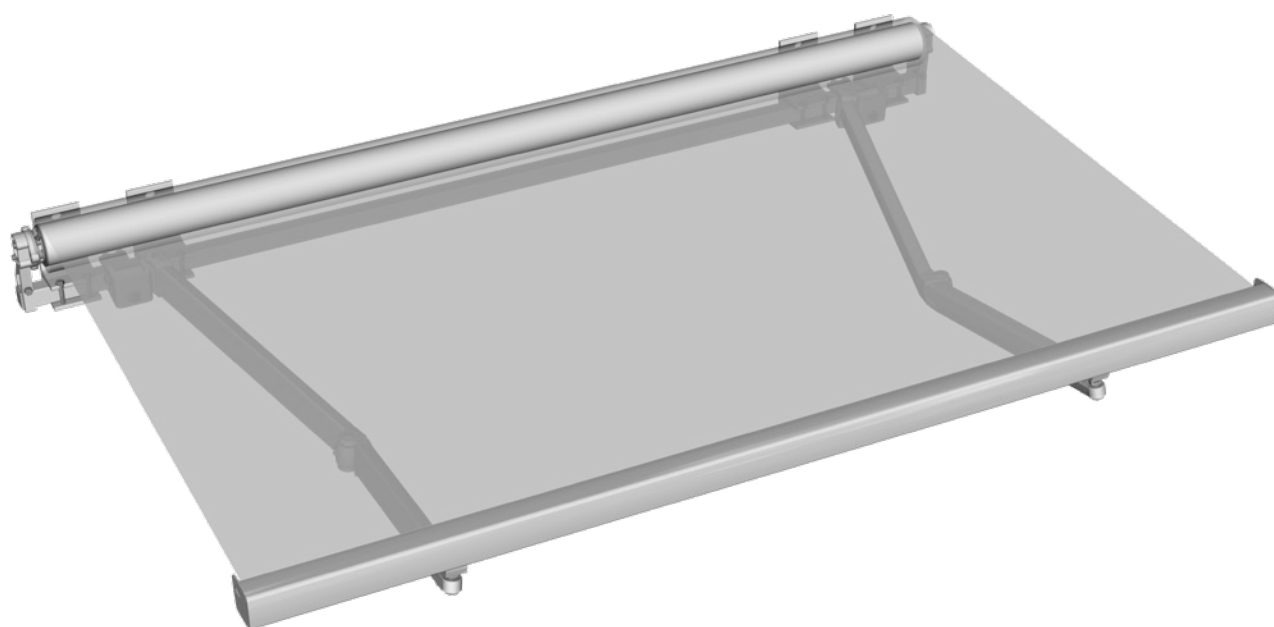

# Knikarmscherm 3-buis Aperta

# Knikarmscherm 3-buis Aperta

Artikelnummer	Omschrijving	Uitvoering	Lengte in m <sup>1</sup> Verp. eenh.
	4210 460-068 Alu muursteun	onbewerkt	
	4210 460-008 Idem	RAL 7035 grijs	
	4210 460-006 Idem	RAL 9010 wit	
	4212 224-008 Kunststof afdekkapje voor muursteunen	RAL 7035 grijs	
	4212 224-006 Idem	RAL 9010 wit	
Bovenstaande afdekkapjes kunnen niet toegepast worden bij de nieuwe muursteunen (4210 460-...).			
	4210 923-090 Alu plafondsteun	onbewerkt	
	4210 923-008 Idem	RAL 7035 grijs	
	4210 923-006 Idem	RAL 9010 wit	
<b>LET OP!!</b> Muur- en plafondsteunen op maximaal 10 cm vanaf armverbinding plaatsen.			
	4210 400-090 Alu eindsteun 3-buis, breedte 2 cm, compleet met bevestigingsmateriaal	onbewerkt	
	4210 400-008 Idem	RAL 7035 grijs	
	4210 400-006 Idem	RAL 9010 wit	
	4210 405-090 Alu extra stabiel eindsteun 3-buis, breedte 4 cm, incl. bevestigingsmateriaal (bij gebruik motor serie 60)	onbewerkt	
	4210 405-008 Idem	RAL 7035 grijs	
	4210 405-006 Idem	RAL 9010 wit	
	4210 478-000 Lagerpen voor knikarmscherm 3-buis		
	4000 280-000 RVS tapbout M 6 x 30, ter bevestiging lagerpen op eindsteun 4210 400-...		50
	4210 974-000 RVS tapbout M 6 x 50, ter bevestiging lagerpen op eindsteun 4210 405-...		50
	4410 402-000 RVS revet M 6		100