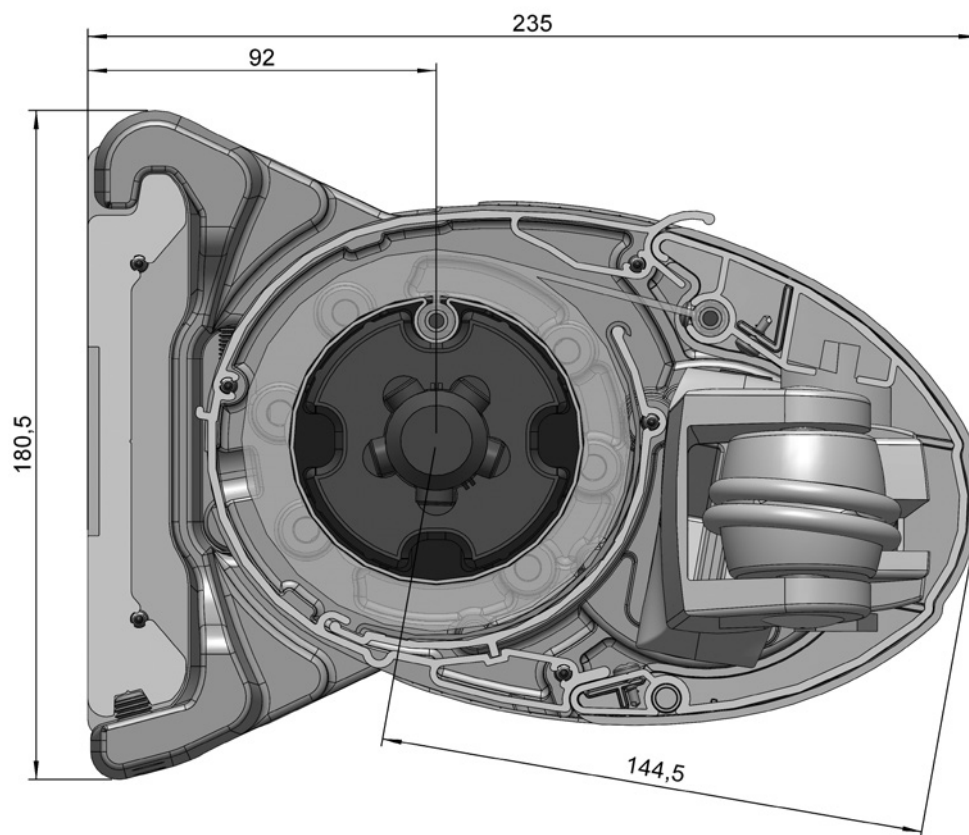

# Knikarmscherm 2-buis Gota®

Artikelnummer	Omschrijving	Uitvoering	Lengte in m <sup>1</sup> Verp. eenh.
	4211 772-090 Alu bevestigingsplaat 140 mm voor kapsteun Gota	onbewerkt	
	4211 772-008 Idem	RAL 7035 grijs	
	4211 772-006 Idem	RAL 9010 wit	
	4211 772-901 Idem	RAL 9001 crème	
	4211 772-755 Idem (* = structuurlak)	RAL 7016 antraciet*	
	4211 772-900 Idem (* = structuurlak)	RAL 9005 zwart*	
	4211 772-833 Idem (* = structuurlak)	Sepia bruin*	
	4211 776-000 Alu eindkap bevestigingsplaat, universeel	onbewerkt	
	4211 776-008 Idem	RAL 7035 grijs	
	4211 776-006 Idem	RAL 9010 wit	
	4211 776-901 Idem	RAL 9001 crème	
	4211 776-755 Idem (* = structuurlak)	RAL 7016 antraciet*	
	4211 776-900 Idem (* = structuurlak)	RAL 9005 zwart*	
	4211 776-833 Idem (* = structuurlak)	Sepia bruin*	
	4452 080-000 RVS zelftapper verzonken kop/ kruiskop 4,2 x 16 mm (voor bevestiging eindkap aan bevestigingsplaat 4211 772)		100
	4211 750-000 Alu kapsteun Gota, links	onbewerkt	
	4211 750-008 Idem	RAL 7035 grijs	
	4211 750-006 Idem	RAL 9010 wit	
	4211 750-901 Idem	RAL 9001 crème	
	4211 750-755 Idem (* = structuurlak)	RAL 7016 antraciet*	
	4211 750-900 Idem (* = structuurlak)	RAL 9005 zwart*	
	4211 750-833 Idem (* = structuurlak)	Sepia bruin*	
	4211 752-000 Alu kapsteun Gota, rechts	onbewerkt	
	4211 752-008 Idem	RAL 7035 grijs	
	4211 752-006 Idem	RAL 9010 wit	
	4211 752-901 Idem	RAL 9001 crème	
	4211 752-755 Idem (* = structuurlak)	RAL 7016 antraciet*	
	4211 752-900 Idem (* = structuurlak)	RAL 9005 zwart*	
	4211 752-833 Idem (* = structuurlak)	Sepia bruin*	