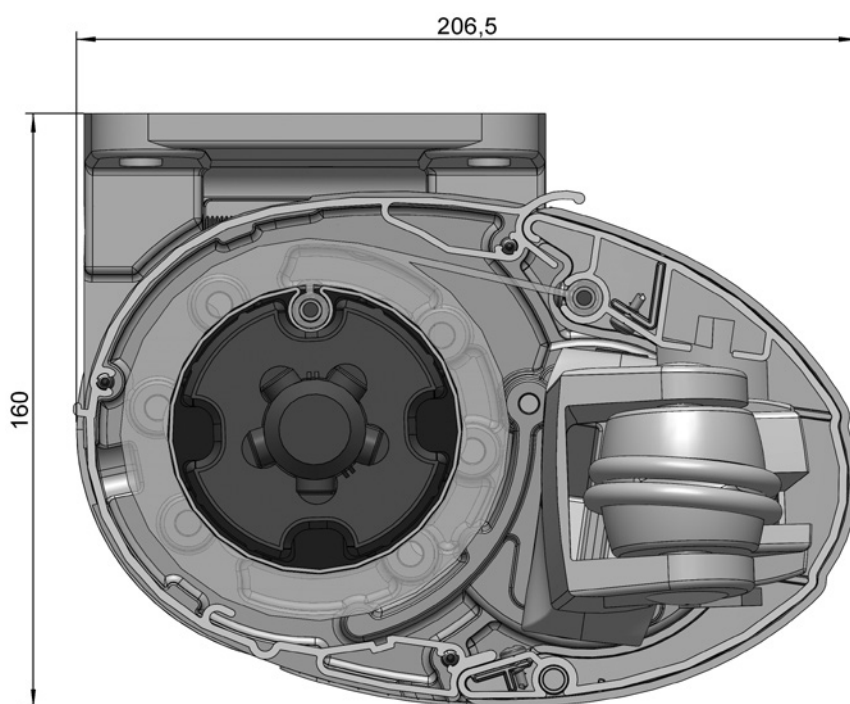

# Knikarmscherm 2-buis Gota®

Artikelnummer	Omschrijving	Uitvoering	Lengte in m <sup>1</sup> Verp. eenh.
	4211 772-090 Alu bevestigingsplaat 140 mm voor kapsteun Gota	onbewerkt	
	4211 772-008 Idem	RAL 7035 grijs	
	4211 772-006 Idem	RAL 9010 wit	
	4211 772-901 Idem	RAL 9001 crème	
	4211 772-755 Idem (* = structuurlak)	RAL 7016 antraciet*	
	4211 772-900 Idem (* = structuurlak)	RAL 9005 zwart*	
	4211 772-833 Idem (* = structuurlak)	Sepia bruin*	
	4211 776-000 Alu eindkap bevestigingsplaat, universeel	onbewerkt	
	4211 776-008 Idem	RAL 7035 grijs	
	4211 776-006 Idem	RAL 9010 wit	
	4211 776-901 Idem	RAL 9001 crème	
	4211 776-755 Idem (* = structuurlak)	RAL 7016 antraciet*	
	4211 776-900 Idem (* = structuurlak)	RAL 9005 zwart*	
	4211 776-833 Idem (* = structuurlak)	Sepia bruin*	
	4452 080-000 RVS zelftapper verzonken kop/ kruiskop 4,2 x 16 mm (voor bevestiging eindkap aan bevestigingsplaat 4211 772)		100
	4211 750-000 Alu kapsteun Gota, links	onbewerkt	
	4211 750-008 Idem	RAL 7035 grijs	
	4211 750-006 Idem	RAL 9010 wit	
	4211 750-901 Idem	RAL 9001 crème	
	4211 750-755 Idem (* = structuurlak)	RAL 7016 antraciet*	
	4211 750-900 Idem (* = structuurlak)	RAL 9005 zwart*	
	4211 750-833 Idem (* = structuurlak)	Sepia bruin*	
	4211 752-000 Alu kapsteun Gota, rechts	onbewerkt	
	4211 752-008 Idem	RAL 7035 grijs	
	4211 752-006 Idem	RAL 9010 wit	
	4211 752-901 Idem	RAL 9001 crème	
	4211 752-755 Idem (* = structuurlak)	RAL 7016 antraciet*	
	4211 752-900 Idem (* = structuurlak)	RAL 9005 zwart*	
	4211 752-833 Idem (* = structuurlak)	Sepia bruin*	