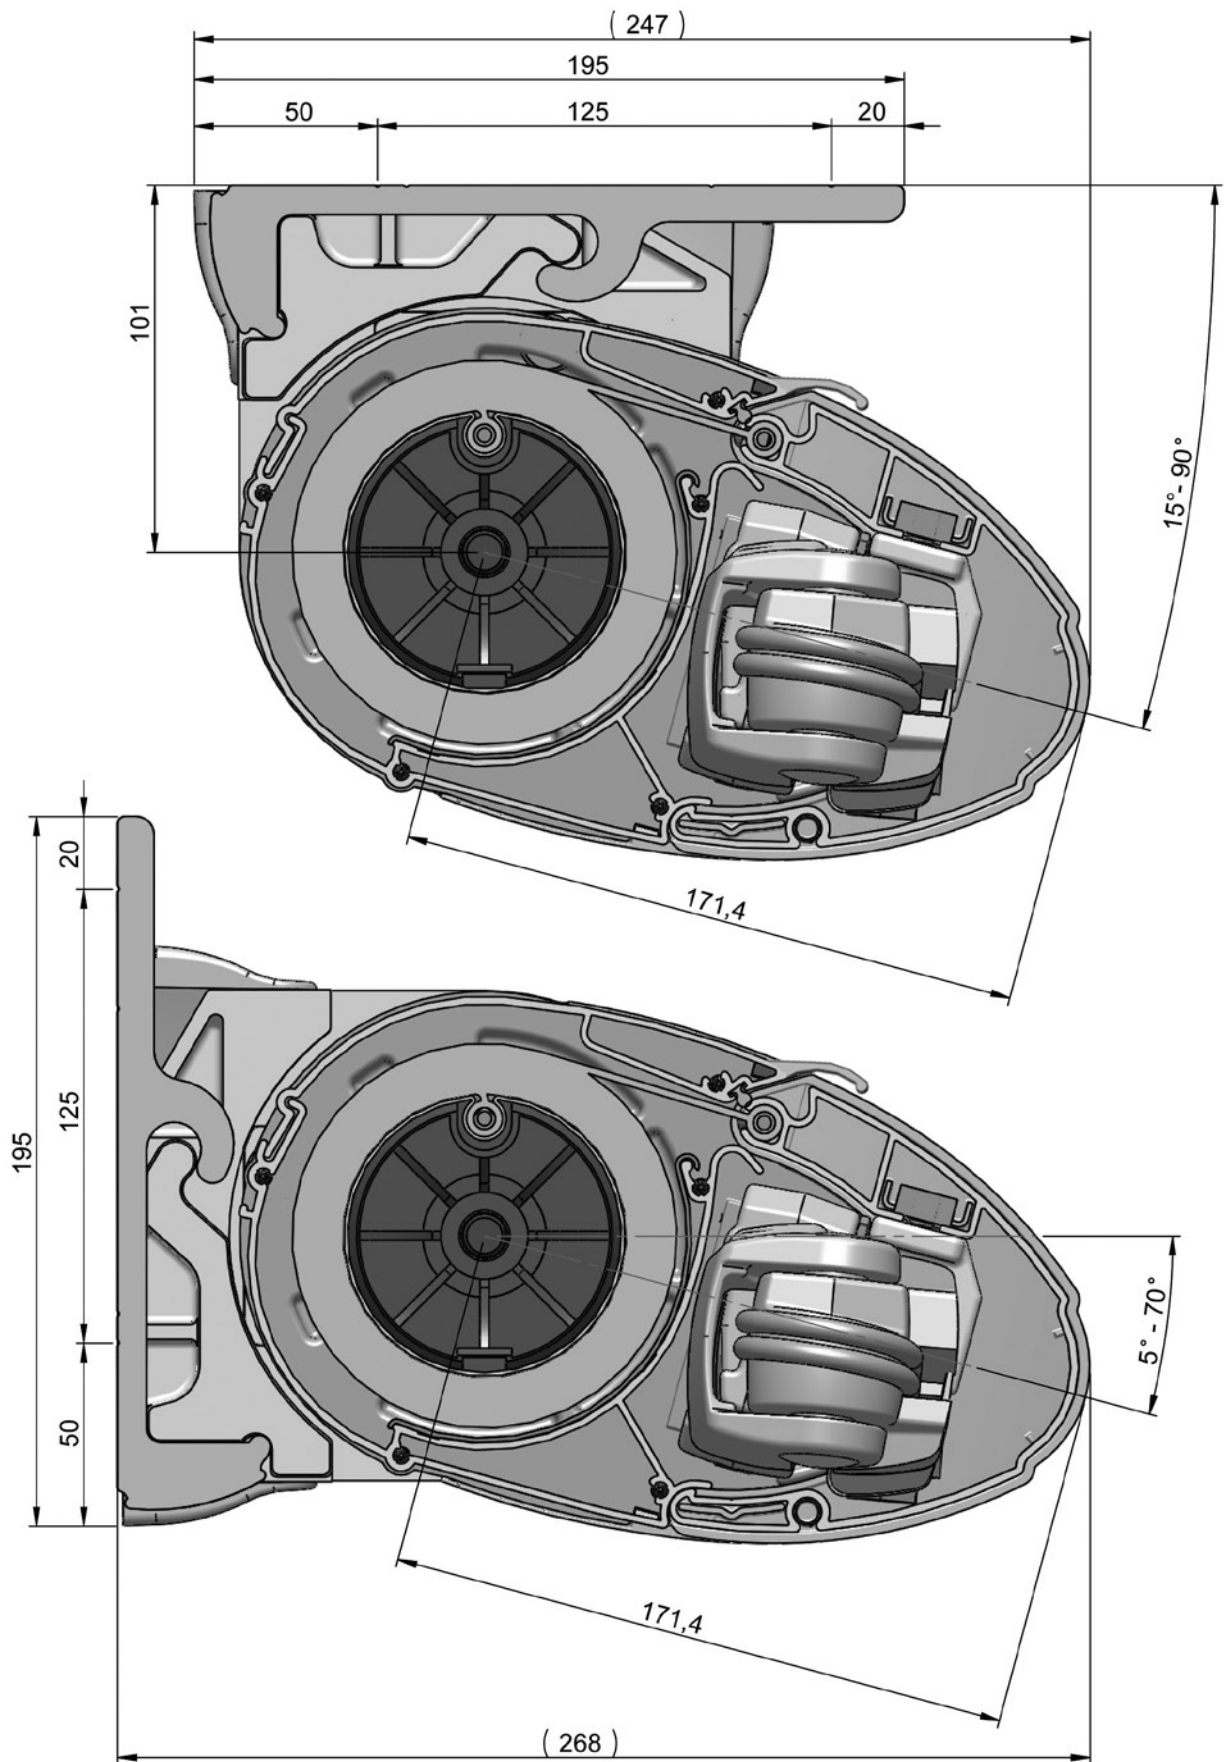

Knikarmscherm 2-buis cassette Oliva®

3

Knikarmscherm 2-buis cassette Oliva®

3

Knikarmscherm 2-buis cassette Oliva®

Artikelnummer	Omschrijving	Uitvoering	Lengte in m ¹ Verp. eenh.
---------------	--------------	------------	---

4211 276-090	Alu standaard bevestigingsplaat 140 mm links	onbewerkt	
4211 277-090	Idem, rechts	onbewerkt	
4211 276-008	Alu standaard bevestigingsplaat 140 mm links	RAL 7035 grijs	
4211 277-008	Idem, rechts	RAL 7035 grijs	
4211 276-006	Alu standaard bevestigingsplaat 140 mm links	RAL 9010 wit	
4211 277-006	Idem, rechts	RAL 9010 wit	
4211 276-901	Alu standaard bevestigingsplaat 140 mm links	RAL 9001 crème	
4211 277-901	Idem, rechts	RAL 9001 crème	
4211 276-755	Alu standaard bevestigingsplaat 140 mm links (* = structuurlak)	RAL 7016 antraciet*	
4211 277-755	Idem, rechts (* = structuurlak)	RAL 7016 antraciet*	
4211 276-916 #	Alu standaard bevestigingsplaat 140 mm links	RAL 9016 wit	
4211 277-916 #	Idem, rechts	RAL 9016 wit	

4211 278-090	Alu brede bevestigingsplaat 230 mm links	onbewerkt	
4211 279-090	Idem, rechts	onbewerkt	
4211 278-008	Alu brede bevestigingsplaat 230 mm links	RAL 7035 grijs	
4211 279-008	Idem, rechts	RAL 7035 grijs	
4211 278-006	Alu brede bevestigingsplaat 230 mm links	RAL 9010 wit	
4211 279-006	Idem, rechts	RAL 9010 wit	
4211 278-901	Alu brede bevestigingsplaat 230 mm links	RAL 9001 crème	
4211 279-901	Idem, rechts	RAL 9001 crème	
4211 278-755	Alu brede bevestigingsplaat 230 mm links (* = structuurlak)	RAL 7016 antraciet*	
4211 279-755	Idem, rechts (* = structuurlak)	RAL 7016 antraciet*	
4211 278-916 #	Alu brede bevestigingsplaat 230 mm links	RAL 9016 wit	
4211 279-916 #	Idem, rechts	RAL 9016 wit	