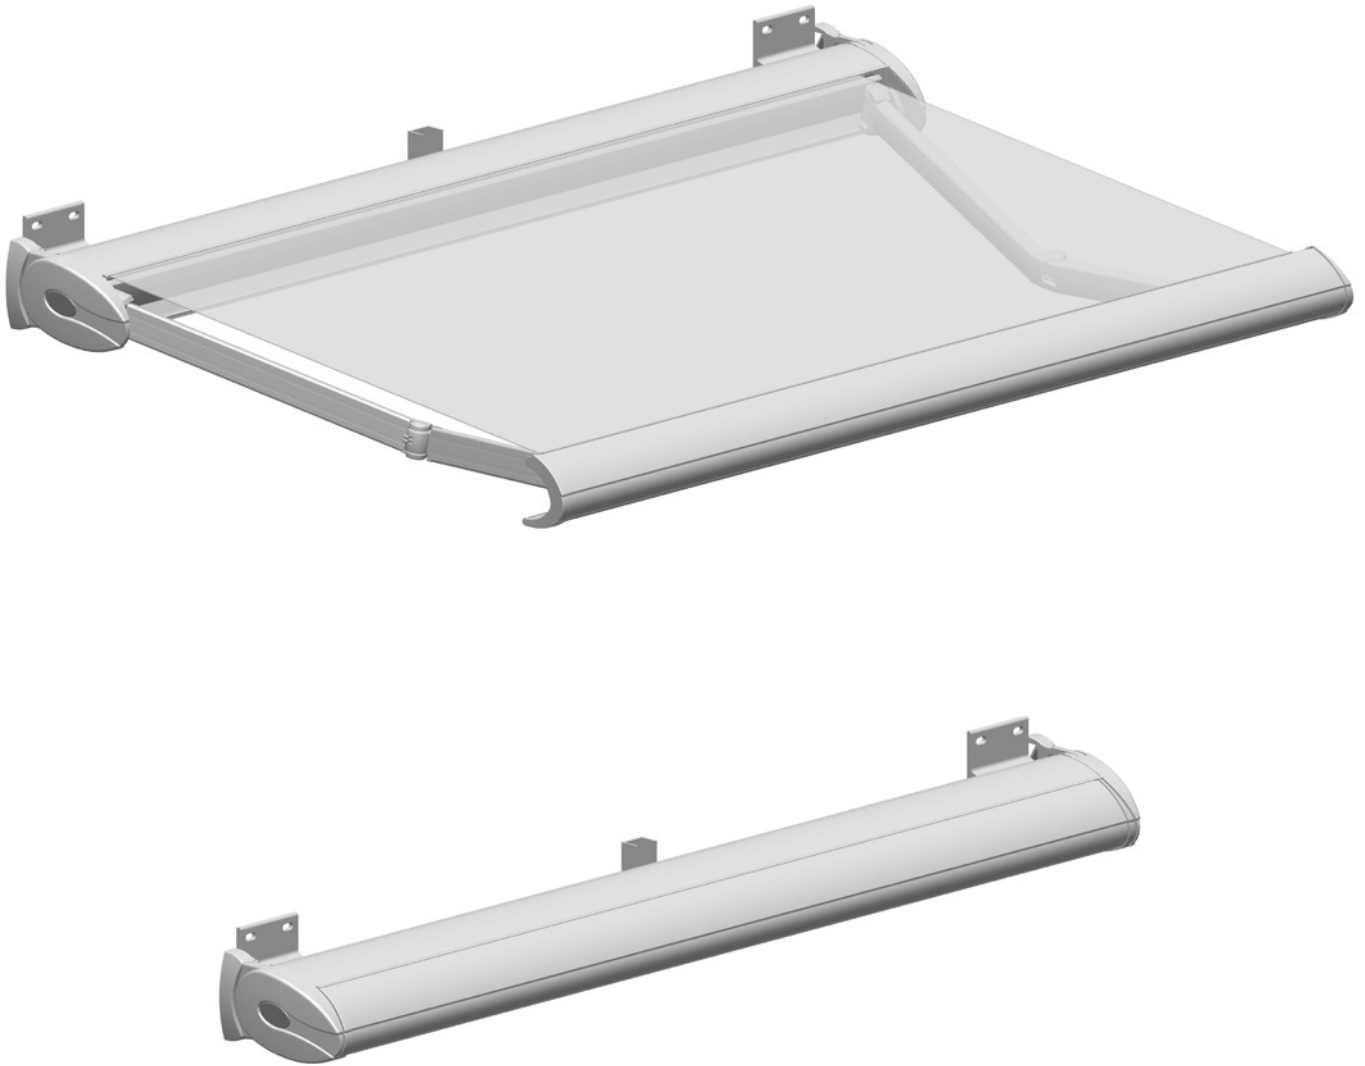

Knikarmscherm 2-buis cassette Oliva®

3

Knikarmscherm 2-buis cassette Oliva®

3

Knikarmscherm 2-buis cassette Oliva®

Artikelnummer	Omschrijving	Uitvoering	Lengte in m ¹ Verp. eenh.
---------------	--------------	------------	---