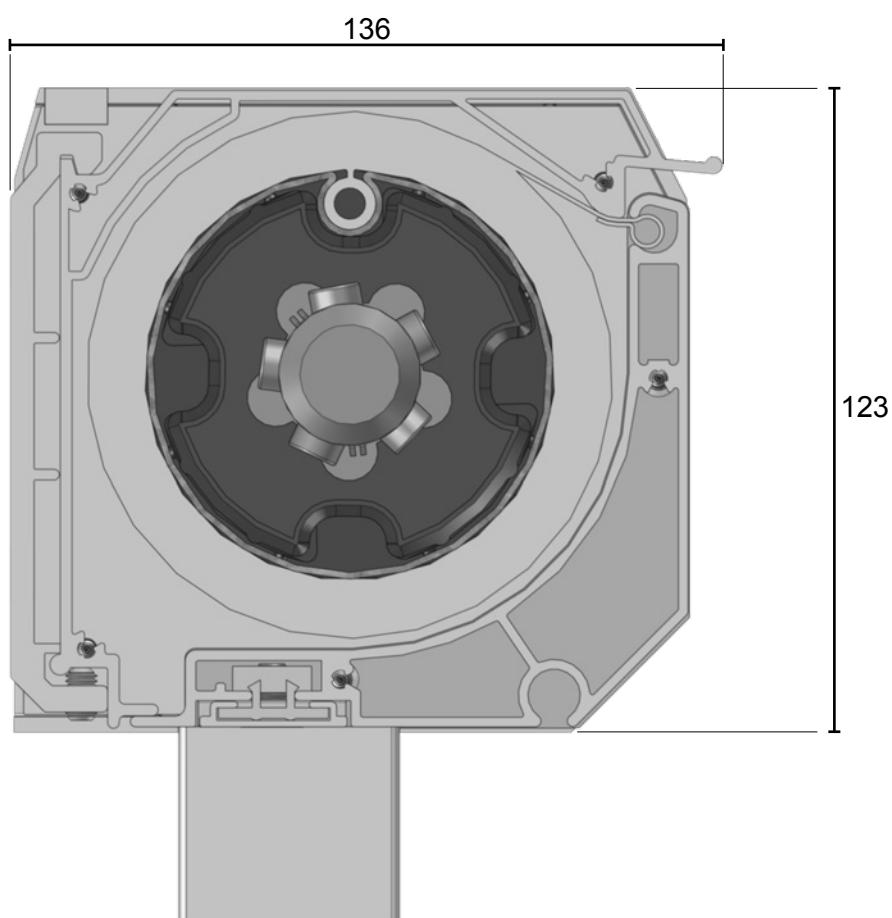

Uitvalscherf Vista Elégance® 110

4

Zodra de huidige versie Vista Elegance 110 (v1.06) is uitverkocht gaan we over op deze nieuwe versie (volledige cassette met afdekplaten).