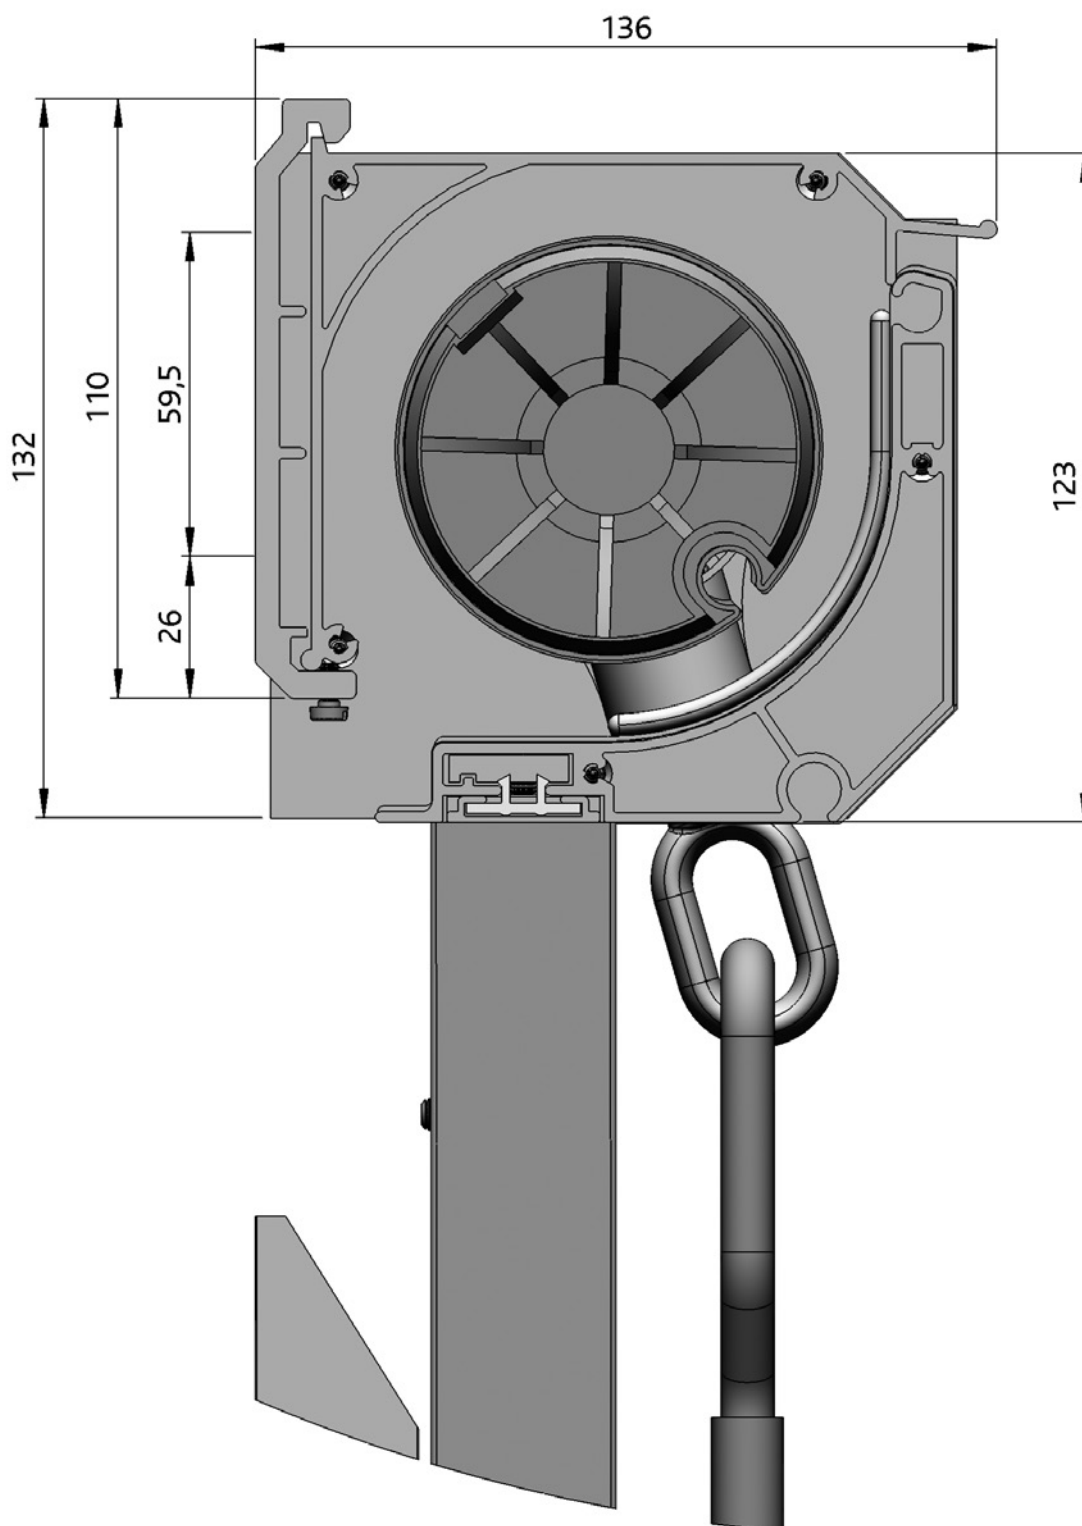

Uitvalscherf Vista Elégance® 110

4

In de loop van 2018 wordt de Vista Elegance 110 aangepast naar een cassette uitvoering. Hiervoor komt er een nieuwe kap, zijplaten en alu afdekplaten.
Nieuw hoofdstuk v1.07