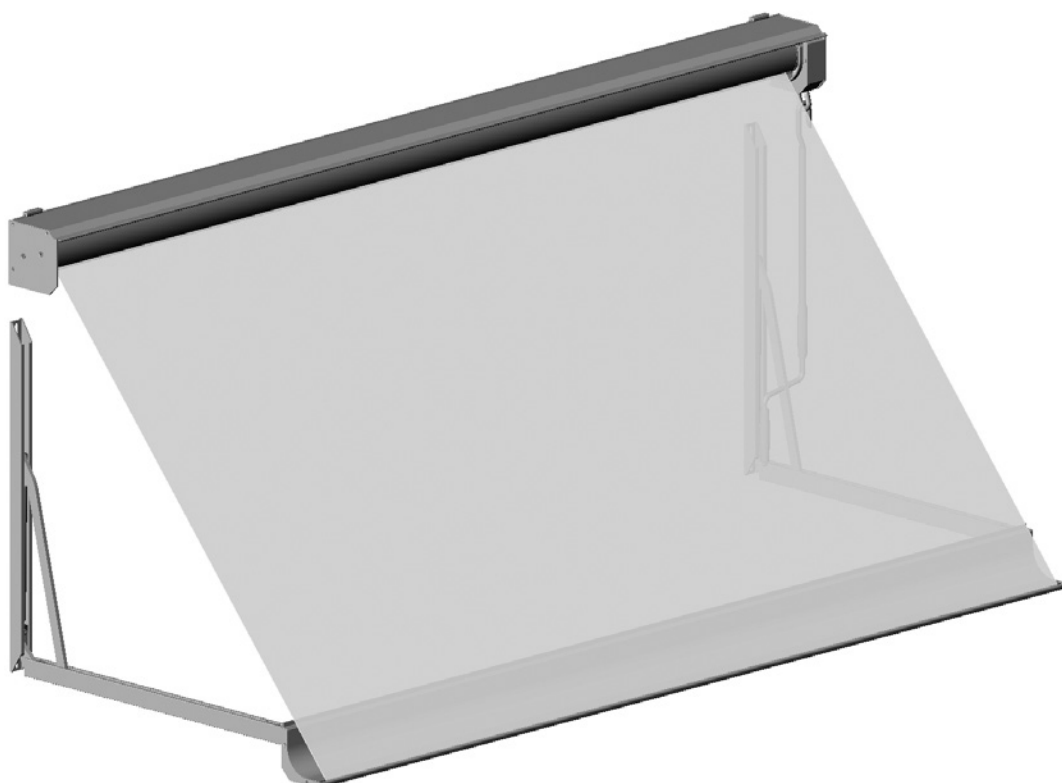

Uitvalschermb Vista Elégance® 110

4

In de loop van 2018 wordt de Vista Elegance 110 aangepast naar een cassette uitvoering. Hiervoor komt er een nieuwe kap, zijplaten en alu afdekplaten.
Nieuw hoofdstuk v1.07

Uitvalscherf Vista Elégance® 110

4

In de loop van 2018 wordt de Vista Elegance 110 aangepast naar een cassette uitvoering. Hiervoor komt er een nieuwe kap, zijplaten en alu afdekplaten.
Nieuw hoofdstuk v1.07

Uitvalschermb Vista Elégance® 110

Artikelnummer	Omschrijving	Uitvoering	Lengte in m ¹ Verp. eenh.
---------------	--------------	------------	---

In de loop van 2018 worden onderstaande alu zijplaten vervangen door een nieuwe alu zijplaat (4452 856-...) met alu afdekplaten (4452 860/862-...)