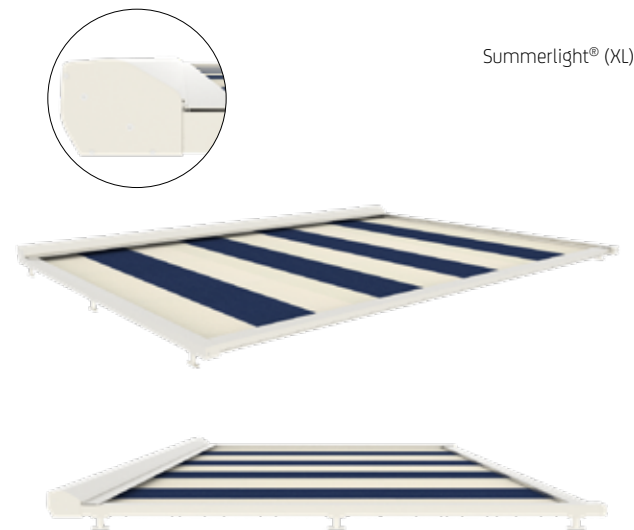

Summerlight®

Verandazonwering

Summerlight, een van de eerste verandazonweringen die met succes werd geïntroduceerd op de Nederlandse markt. Inmiddels loopt deze 'old timer' al een tijdje mee, maar is nog lang niet gedateerd.

Door de jaren heen is de Summerlight doorontwikkeld. Inmiddels is deze zonwering in vier varianten verkrijgbaar. De reguliere Summerlight wordt geplaatst op de terrasoverkapping met de kast naar boven. De Verso variant op de terrasoverkapping met de kast naar beneden. Daarnaast zijn er ook twee XL-uitvoeringen, die vanzelfsprekend duiden op de grotere beschikbare afmetingen. Voor ieder wat wils.

De Summerlight is nog steeds favoriet bij onze klanten. Een Summerlight doet wat het belooft, het weert de zon en verreekt de sfeer. Niets meer, niets minder.

Kenmerken

- Warmte- en lichtwerend
- Tijdloos design
- Veerconstructie houdt doek op spanning
- Meerdere montage mogelijkheden

Kleuren

Summerlight® (XL)