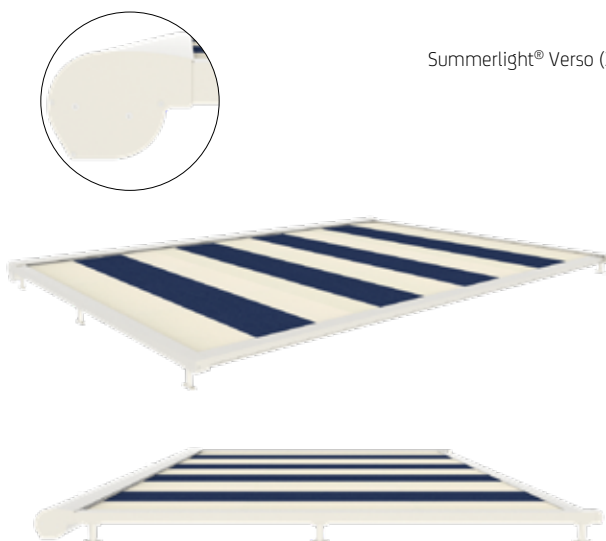

Door de jaren heen is de Summerlight doorontwikkeld. Inmiddels is deze zonwering in vier varianten verkrijgbaar. De reguliere Summerlight wordt geplaatst op de terrasoverkapping met de kast naar boven. De Verso variant op de terrasoverkapping met de kast naar beneden. Daarnaast zijn er ook twee XL-uitvoeringen, die vanzelfsprekend duiden op de grotere beschikbare afmetingen. Voor ieder wat wils.

### Kleuren

Summerlight® (XL)

Summerlight® Verso (XL)

### Maximale afmetingen

	Breedte	Diepte
Summerlight®	4500 mm	5000 mm
Summerlight® Verso	4500 mm	5000 mm
Summerlight® XL	6000 mm	4000 mm
Summerlight® Verso XL	6000 mm	4000 mm