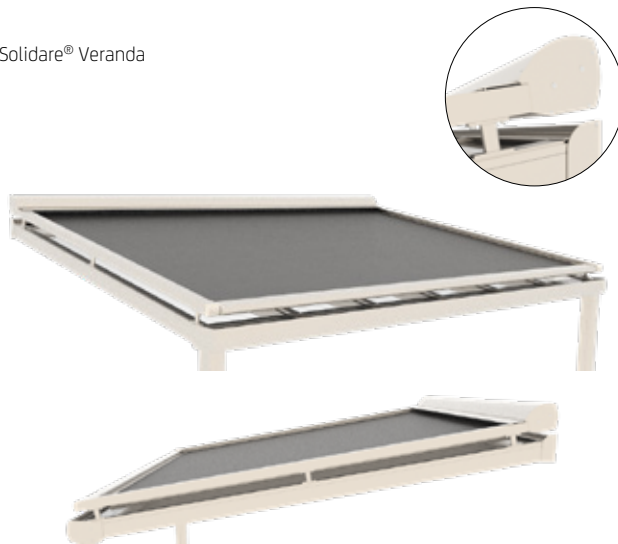

SOLIDARE[®]
Verandazonwering

Uw Solidare[®] dealer:

SOLIDARE®

Verandazonwering

Een solide schaduwbrenger van formaat, dat is de Solidare. Deze hoogwaardige verandazonwering is uitgerust met het ritssysteem, bekend van onze SolidScreen-lijn. Dit brengt de nodige voordelen met zich mee. Zo is het doek rondom compleet ingesloten, hangt het doek ook in grote systemen minder door en is er geen lichtinval tussen doek en geleider.

De Solidare verandazonwering is in twee typen verkrijgbaar; namelijk de Solidare Veranda, die op de overkapping wordt geplaatst, en de Solidare Verso, die onder de overkapping wordt geplaatst.

Zonwering brengt extra sfeer en dient als aankleding voor uw terrasoverkapping. Welke Solidare u ook kiest, u bent verzekerd van een krachtige, hoogwaardige verandazonwering.

Kenmerken

- Uitgerust met ritssysteem
- Warmte- en lichtwerend
- Doek rondom compleet ingesloten
- Geen lichtinval tussen doek en geleider
- Meerdere montage mogelijkheden

Kleuren

Solidare® Veranda

Solidare® Verso

Maximale afmetingen

	Breedte	Diepte
Solidare®	6000 mm	5000 mm
Solidare® Verso	6000 mm	4000 mm