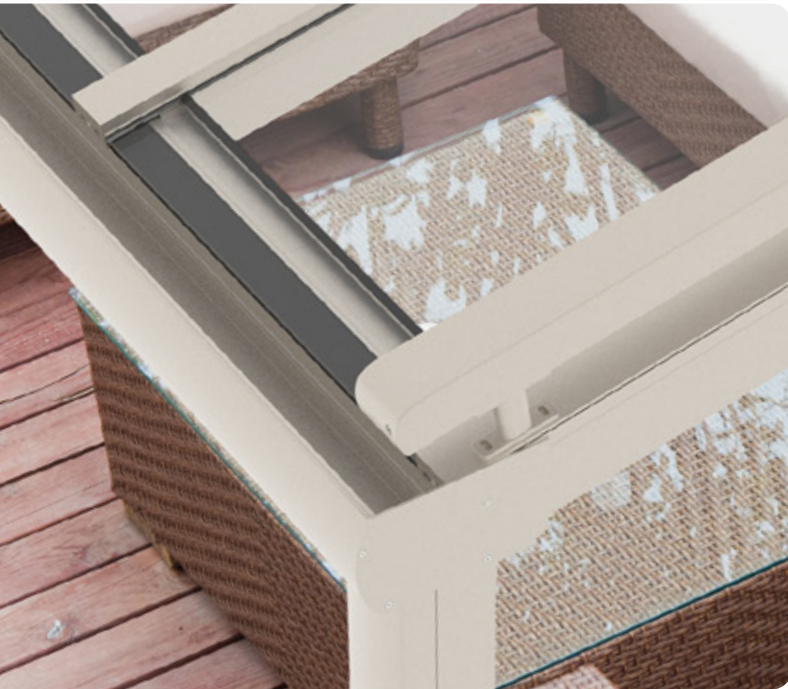

SOLIDARE[®]
Verandazonwering

Uw Solidare[®] dealer:

SOLIDARE®

Verandazonwering

Een solide schaduwbrenger van formaat, dat is de Solidare. Deze hoogwaardige verandazonwering is uitgerust met het ritssysteem, bekend van onze SolidScreen-lijn. Dit brengt de nodige voordelen met zich mee. Zo is het doek rondom compleet ingesloten, hangt het doek ook in grote systemen minder door en is er geen lichtinval tussen doek en geleider.

De Solidare verandazonwering is in twee typen verkrijgbaar; namelijk de Solidare Veranda, die op de overkapping wordt geplaatst, en de Solidare Verso, die onder de overkapping wordt geplaatst.

Zonwering brengt extra sfeer en dient als aankleding voor uw terrasoverkapping. Welke Solidare u ook kiest, u bent verzekerd van een krachtige, hoogwaardige verandazonwering.

Kenmerken

- Uitgerust met ritssysteem
- Warmte- en lichtwerend
- Doek rondom compleet ingesloten
- Geen lichtinval tussen doek en geleider
- Meerdere montage mogelijkheden

Kleuren

Solidare® Veranda

Solidare® Verso

Maximale afmetingen

	Breedte	Diepte
Solidare®	6000 mm	5000 mm
Solidare® Verso	6000 mm	4000 mm