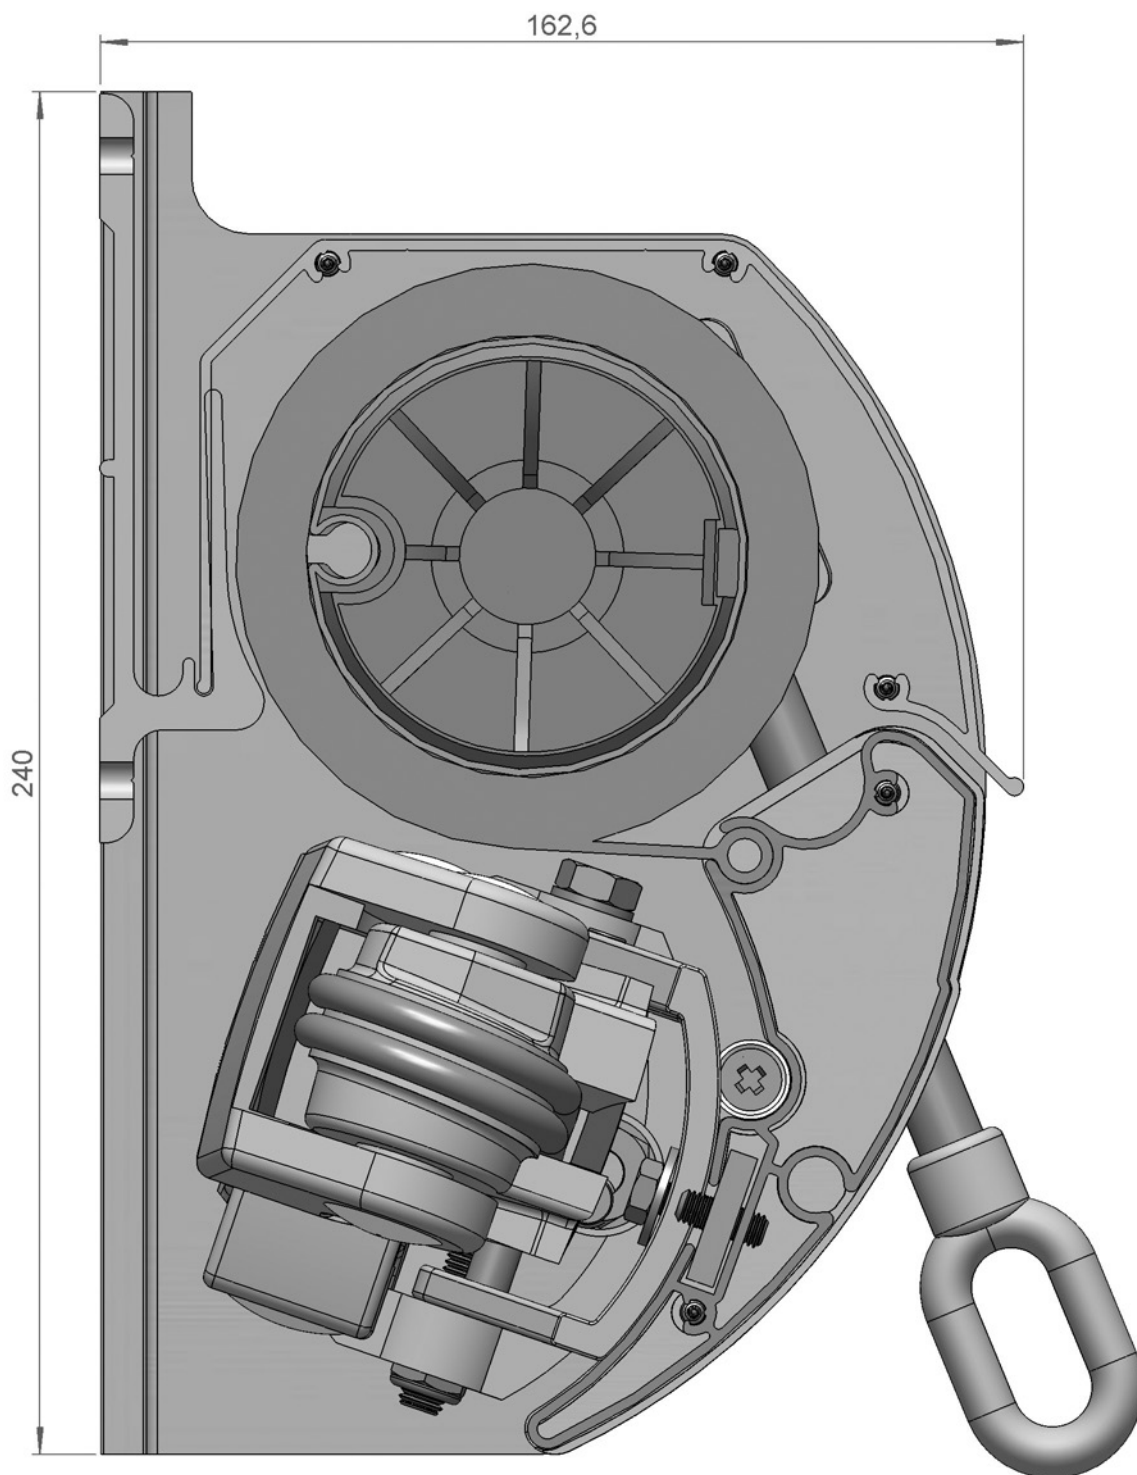

Knikarmscherm 2-buis Picca®

Knikarmscherm 2-buis Picca®

Artikelnummer	Omschrijving	Uitvoering	Lengte in m ¹ Verp. eenh.
---------------	--------------	------------	---

Bij Picca zonder afdekplaten onderstaande kapsteunen toepassen: