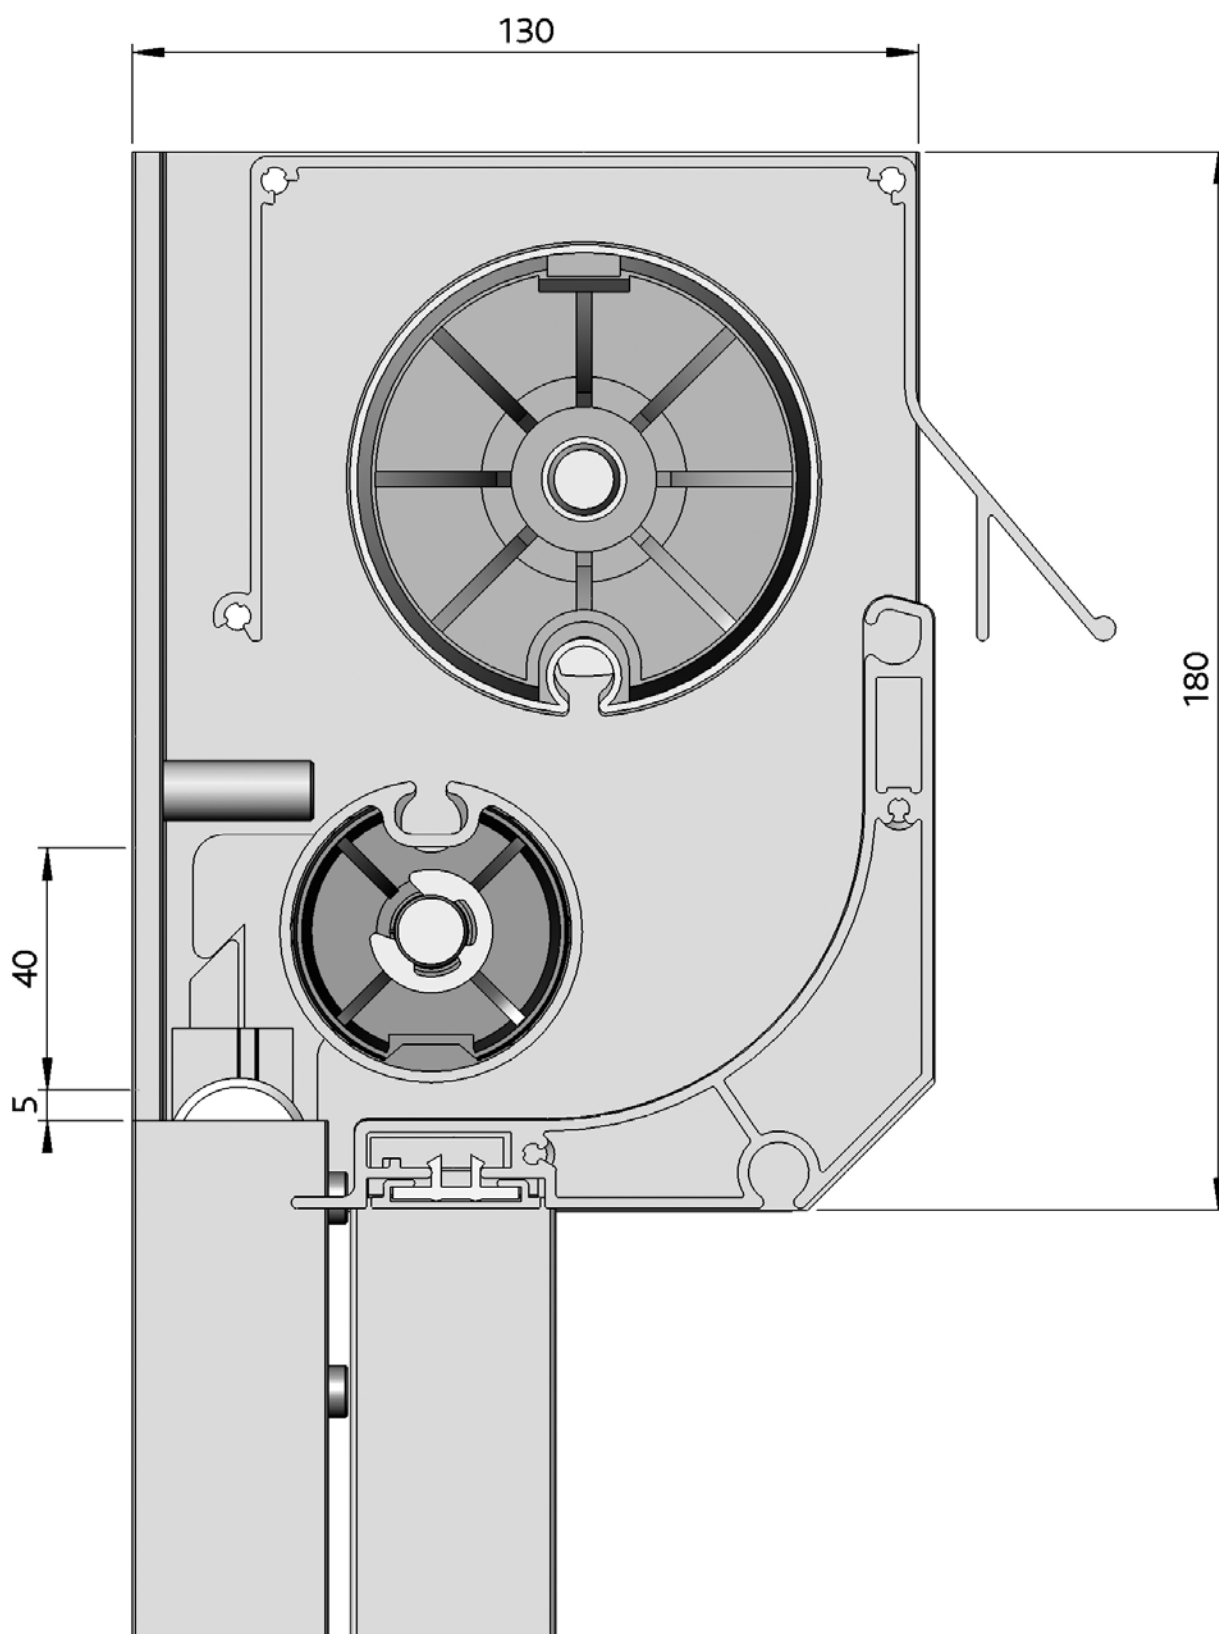

Markisolette Extra

5

Artikelnummer	Omschrijving	Uitvoering	Lengte in m ¹ Verp. eenh.
---------------	--------------	------------	---

Bijzonderheden:

- Maximale breedte 400 cm
- Uitval 80 cm.

LET OP!!

De valarmen 4410 700-... (zie hoofdstuk Markisolette Compact) zijn standaard gemaakt voor de Markisolette Compact. Om deze armen toe te passen op de Markisolette Extra, dient het uitvalprofiel ingekort te worden naar 680 mm.