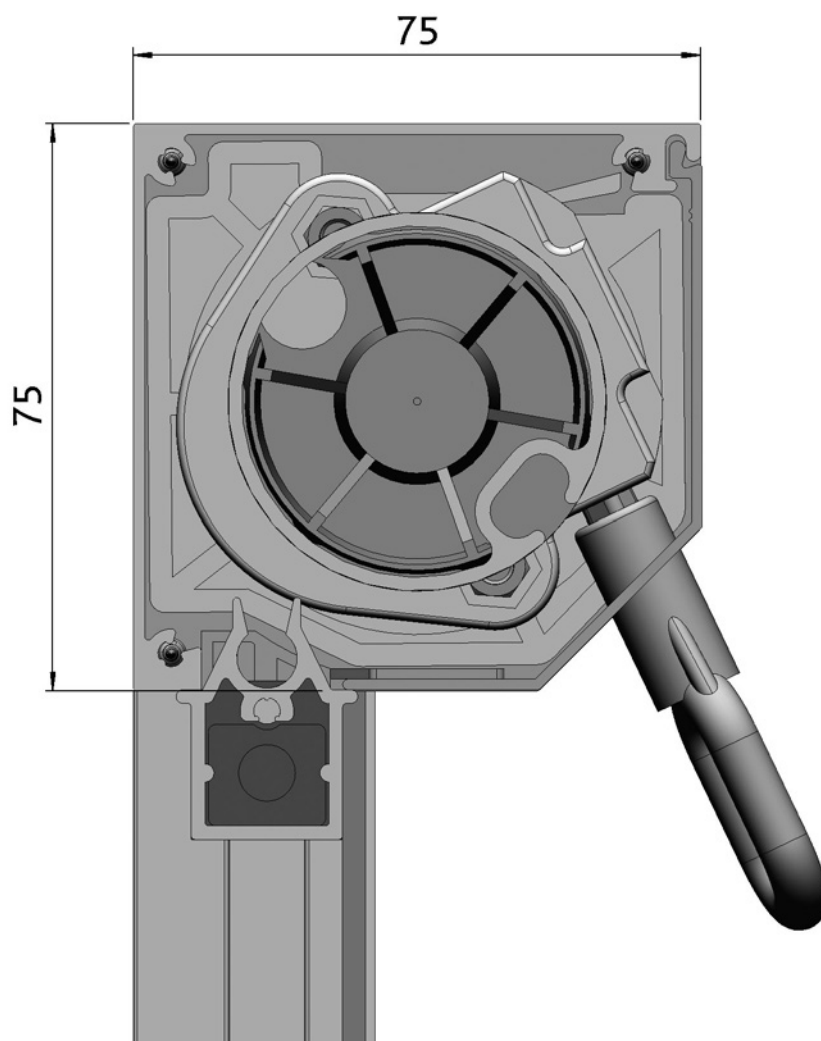

Screens 75 Excellent®

Artikelnummer	Omschrijving	Uitvoering	Lengte in m ¹ Verp. eenh.
---------------	--------------	------------	---

= Artikel wordt uitverkocht. Speciale bestelling eventueel mogelijk.