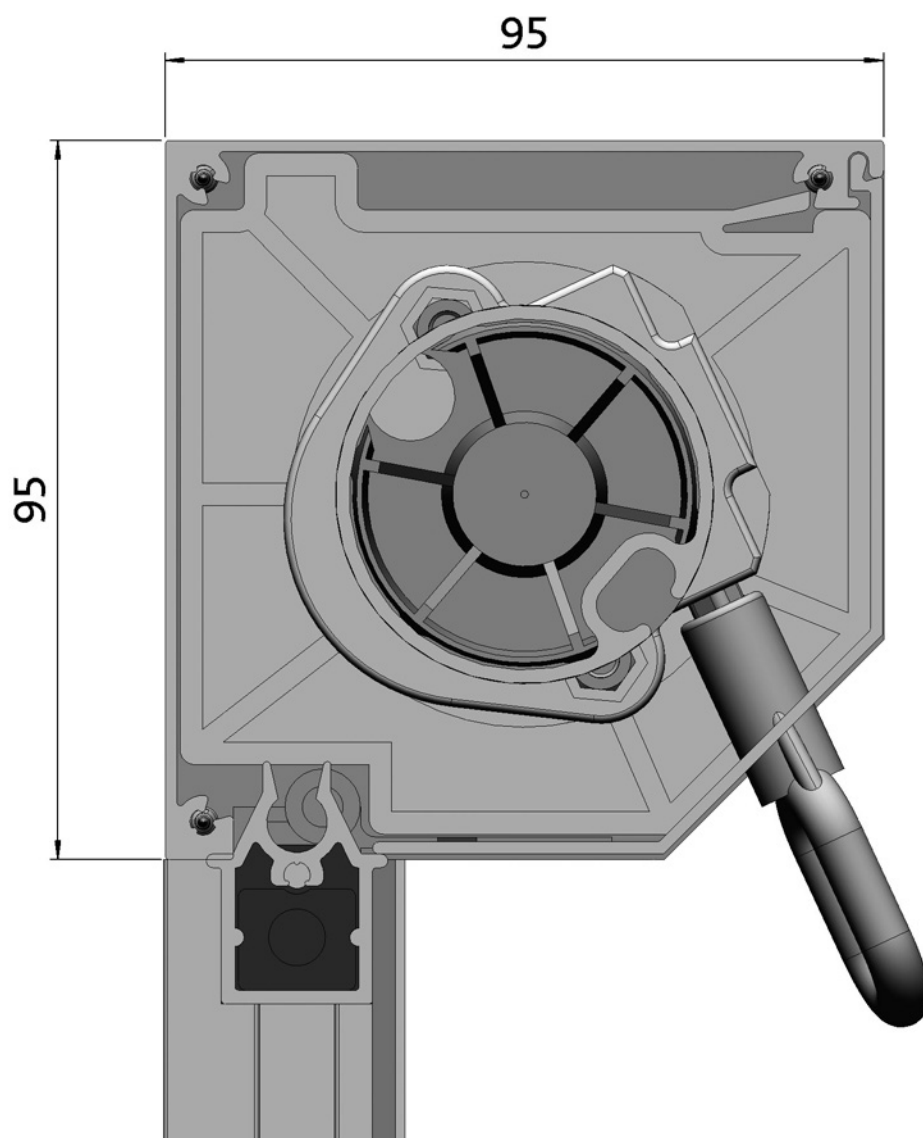

Screens 95 Excellent®

Artikelnummer	Omschrijving	Uitvoering	Lengte in m ¹ Verp. eenh.
---------------	--------------	------------	---

Kapsteunen schuin MET as 12:

4452 380-000	Kapsteen screen 95 Excellent schuin met as 12, links	onbewerkt	
4452 381-000	Idem, rechts	onbewerkt	
4452 380-008	Kapsteen screen 95 Excellent schuin met as 12, links	RAL 7035 grijs	
4452 381-008	Idem, rechts	RAL 7035 grijs	
4452 380-006	Kapsteen screen 95 Excellent schuin met as 12, links	RAL 9010 wit	
4452 381-006	Idem, rechts	RAL 9010 wit	
4452 380-007 #	Kapsteen screen 95 Excellent schuin met as 12, links	RAL 8019 bruin	
4452 381-007 #	Idem, rechts	RAL 8019 bruin	
4452 380-901	Kapsteen screen 95 Excellent schuin met as 12, links	RAL 9001 crème	
4452 381-901	Idem, rechts	RAL 9001 crème	
4452 380-716	Kapsteen screen 95 Excellent schuin met as 12, links	RAL 7016 antraciet	
4452 381-716	Idem, rechts	RAL 7016 antraciet	