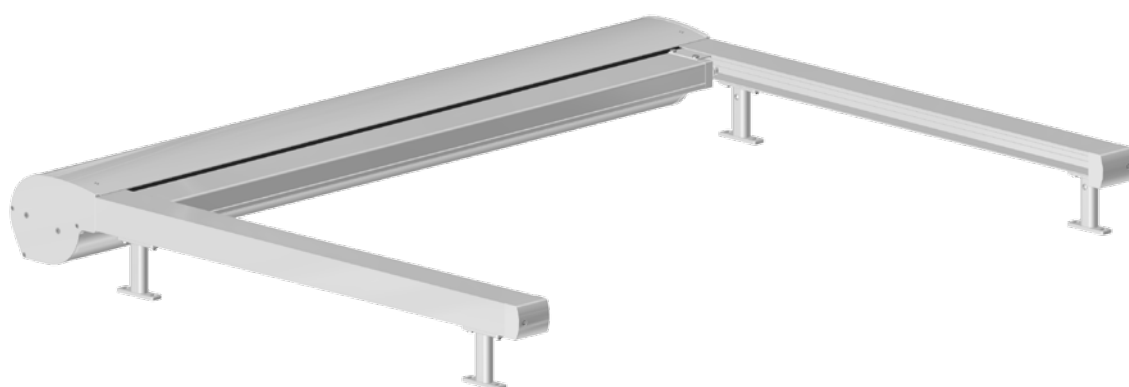

Verandazonwering Summerlight® Verso

Verandazonwering Summerlight® Verso

7

Verandazonwering Summerlight® Verso

Artikelnummer	Omschrijving	Uitvoering	Lengte in m ¹ Verp. eenh.
4215 327-090	Set Summerlight Verso	onbewerkt	
4215 327-006	Idem	RAL 9010 wit	
4215 327-901	Idem	RAL 9001 crème	
4215 327-916	Idem	RAL 9016 wit	

Overige onderdelen in de set Summerlight Verso zijn ook los verkrijgbaar (zie hoofdstuk universele artikelen).

4215 119-068	Alu koppelstuk Verso, compleet met tussenlager	onbewerkt
4215 119-006	Idem	RAL 9010 wit
4215 119-901	Idem	RAL 9001 crème
4215 119-916	Idem	RAL 9016 wit