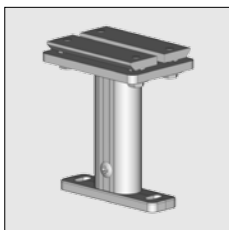

4215 338-000	Alu zijgeleidersteun 100 mm hoog voor 2 profielen	onbewerkt
4215 338-006	Idem	RAL 9010 wit
4215 338-901	Idem	RAL 9001 crème
4215 338-916	Idem	RAL 9016 wit
4215 338-755	Idem (* = structuurlak)	RAL 7016 antraciet*