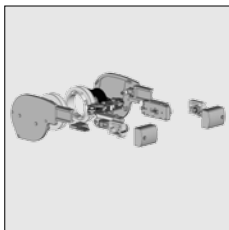

Verandazonwering Summerlight® Verso

Verandazonwering Summerlight® Verso

7

Verandazonwering Summerlight® Verso

Artikelnummer	Omschrijving	Uitvoering	Lengte in m ¹ Verp. eenh.
4215 327-090	Set Summerlight Verso	onbewerkt	
4215 327-006	Idem	RAL 9010 wit	
4215 327-901	Idem	RAL 9001 crème	
4215 327-916	Idem	RAL 9016 wit	

Overige onderdelen in de set Summerlight Verso zijn ook los verkrijgbaar (zie hoofdstuk universele artikelen).

4215 119-068	Alu koppelstuk Verso, compleet met tussenlager	onbewerkt
4215 119-006	Idem	RAL 9010 wit
4215 119-901	Idem	RAL 9001 crème
4215 119-916	Idem	RAL 9016 wit