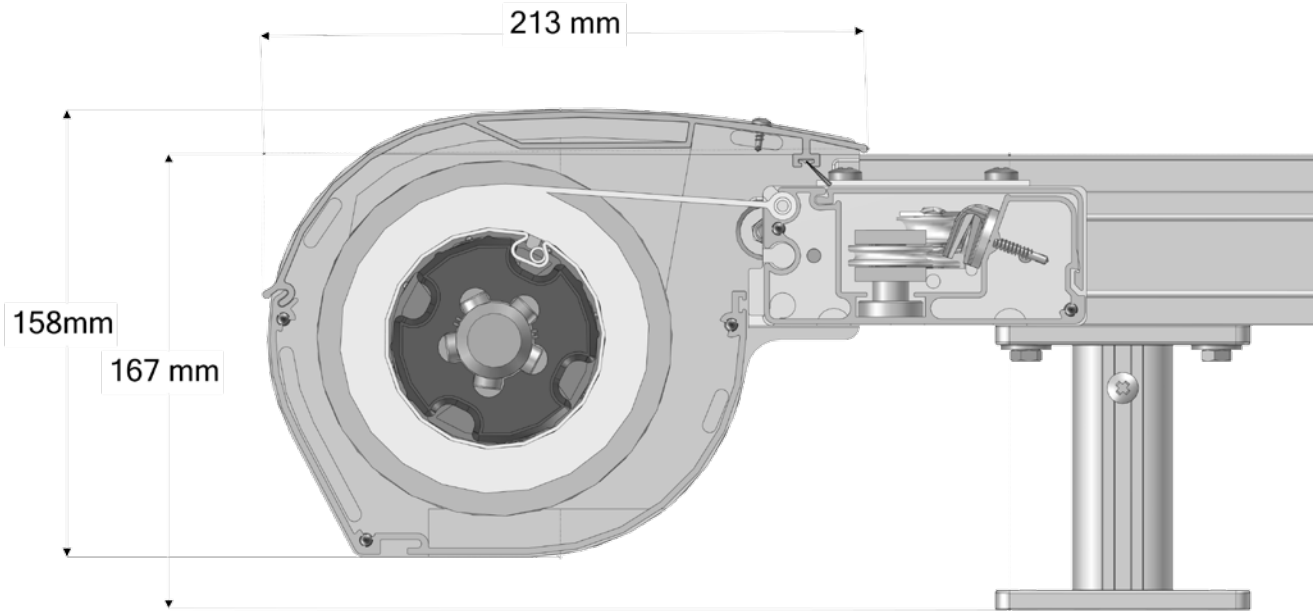

Verandazonwering Summerlight® Verso

Verandazonwering Summerlight® Verso

7

Verandazonwering Summerlight® Verso

Artikelnummer	Omschrijving	Uitvoering	Lengte in m ¹ Verp. eenh.
4215 327-090	Set Summerlight Verso	onbewerkt	
4215 327-006	Idem	RAL 9010 wit	
4215 327-901	Idem	RAL 9001 crème	
4215 327-916	Idem	RAL 9016 wit	

Overige onderdelen in de set Summerlight Verso zijn ook los verkrijgbaar (zie hoofdstuk universele artikelen).

4215 119-068	Alu koppelstuk Verso, compleet met tussenlager	onbewerkt
4215 119-006	Idem	RAL 9010 wit
4215 119-901	Idem	RAL 9001 crème
4215 119-916	Idem	RAL 9016 wit