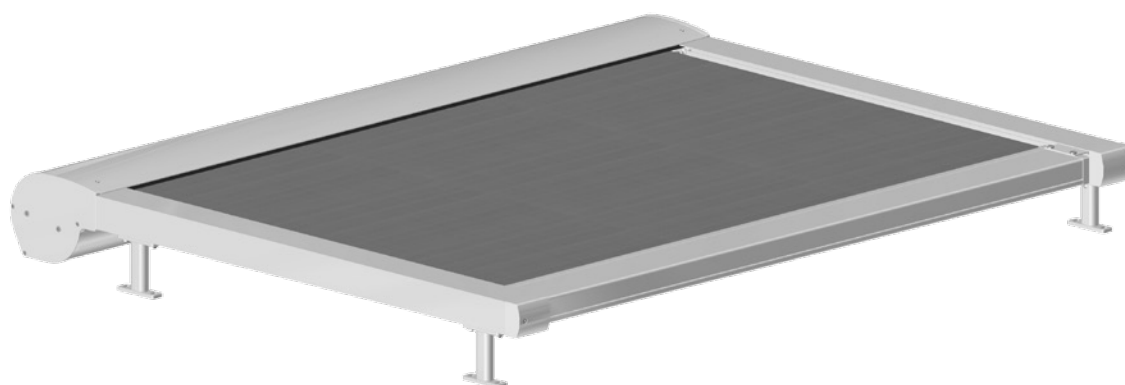

Verandazonwering Summerlight® Verso

Verandazonwering Summerlight® Verso

7

Verandazonwering Summerlight® Verso

Artikelnummer	Omschrijving	Uitvoering	Lengte in m ¹ Verp. eenh.
4215 327-090	Set Summerlight Verso	onbewerkt	
4215 327-006	Idem	RAL 9010 wit	
4215 327-901	Idem	RAL 9001 crème	
4215 327-916	Idem	RAL 9016 wit	

Overige onderdelen in de set Summerlight Verso zijn ook los verkrijgbaar (zie hoofdstuk universele artikelen).

4215 119-068	Alu koppelstuk Verso, compleet met tussenlager	onbewerkt
4215 119-006	Idem	RAL 9010 wit
4215 119-901	Idem	RAL 9001 crème
4215 119-916	Idem	RAL 9016 wit