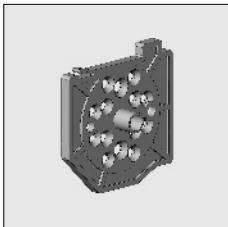

LET OP!!

Op deze bevestigingsplaten is octrooi verleend, octrooinummer 1019354.

4452 680-080	Kunststof bevestigingsplaat 85 met as 12, links	grijs	25
4452 682-080	Idem, rechts	zwart	25
4452 685-080	Kunststof bevestigingsplaat 85 zonder as, links	grijs	25
4452 687-080	Idem, rechts	zwart	25