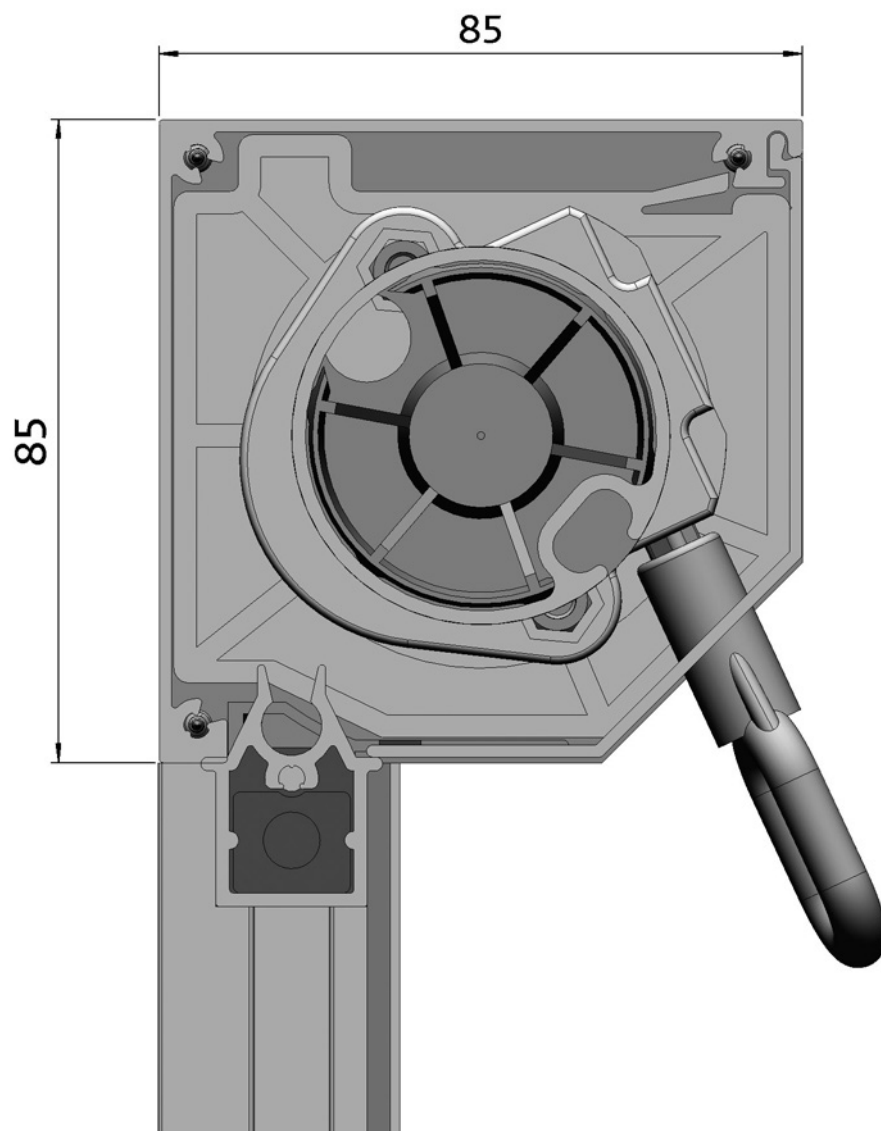

Screens 85 Excellent®

6

Artikelnummer	Omschrijving	Uitvoering	Lengte in m ¹ Verp. eenh.
---------------	--------------	------------	---

Kapsteunen schuin MET as 12:

4452 180-000	Kapsteun screen 85 Excellent, links	onbewerkt	
4452 181-000	Idem, rechts	onbewerkt	
4452 180-008	Kapsteun screen 85 Excellent, links	RAL 7035 grijs	
4452 181-008	Idem, rechts	RAL 7035 grijs	
4452 180-006	Kapsteun screen 85 Excellent, links	RAL 9010 wit	
4452 181-006	Idem, rechts	RAL 9010 wit	
4452 180-007 #	Kapsteun screen 85 Excellent, links	RAL 8019 bruin	
4452 181-007 #	Idem, rechts	RAL 8019 bruin	
4452 180-901	Kapsteun screen 85 Excellent, links	RAL 9001 crème	
4452 181-901	Idem, rechts	RAL 9001 crème	
4452 180-716	Kapsteun screen 85 Excellent, links	RAL 7016 antraciet	
4452 181-716	Idem, rechts	RAL 7016 antraciet	
4452 180-906 #	Kapsteun screen 85 Excellent, links	RAL 9006 aluminium	
4452 181-906 #	Idem, rechts	RAL 9006 aluminium	

Artikelnummer	Omschrijving	Uitvoering	Lengte in m ¹ Verp. eenh.
---------------	--------------	------------	---

Onderstaand model kapsteen uitsluitend gebruiken met klik-zijgeleider 30 x 20 mm 6296 688-... (zie hoofdstuk Zijgeleiders screen) of met staalraadgeleiding 4452 038-068 en 4000 133-000 (zie hoofdstuk Zijgeleiders screen).