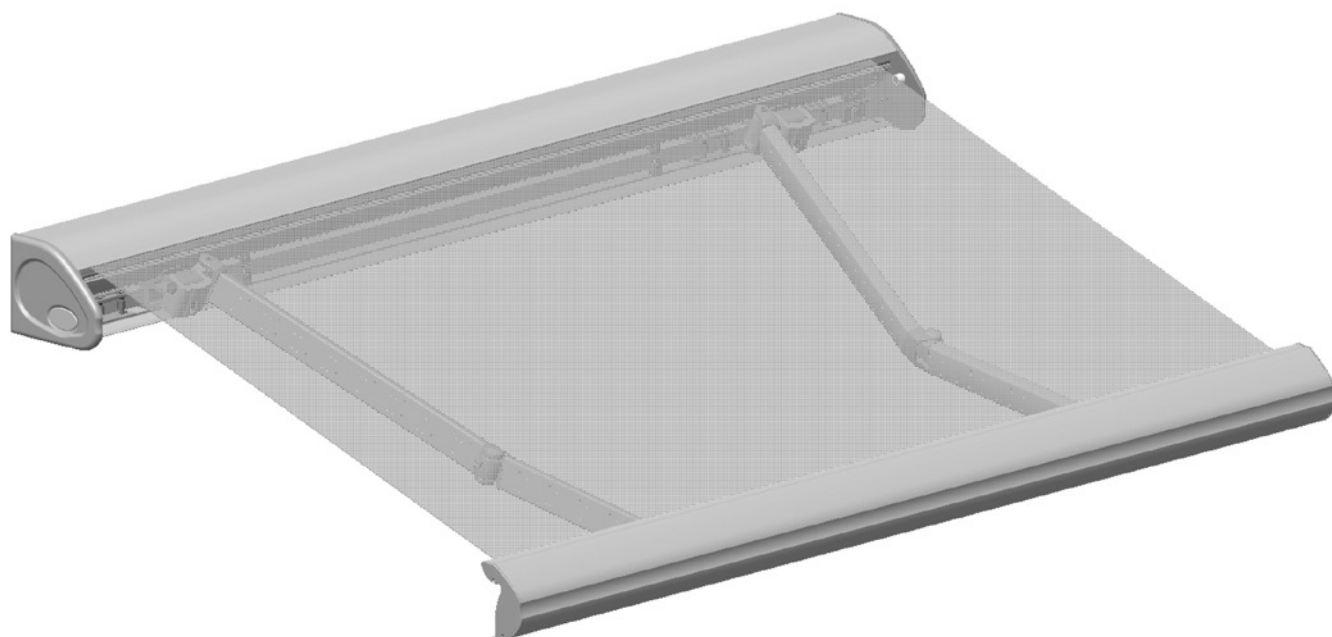

# Knikarmscherm 3-buis cassette Senza®

3

# Knikarmscherm 3-buis cassette Senza®

Artikelnummer	Omschrijving	Uitvoering	Lengte in m <sup>1</sup> Verp. eenh.
	4212 210-090 Alu muursteun Senza	onbewerkt	
	4212 210-008 Idem	RAL 7035 grijs	
	4212 210-006 Idem	RAL 9010 wit	
	4212 210-901 Idem	RAL 9001 crème	
	4212 210-755 Idem (* = structuurlak)	RAL 7016 antraciet*	
	4212 224-008 Kunststof afdekkapje voor muursteun	RAL 7035 grijs	
	4212 224-006 Idem	RAL 9010 wit	
	4212 224-901 Idem	RAL 9001 crème	
	4212 224-716 Idem	RAL 7016 antraciet	
	4210 924-090 Alu plafondsteun Senza	onbewerkt	
	4210 924-001 Idem	techn.zilver	
	4210 924-006 Idem	RAL 9010 wit	
	4210 924-901 Idem	RAL 9001 crème	
	4210 924-755 Idem (* = structuurlak)	RAL 7016 antraciet*	
	4212 240-090 Alu montageplaat Senza	onbewerkt	
	4212 240-008 Idem	RAL 7035 grijs	
	4212 240-006 Idem	RAL 9010 wit	
	4212 240-901 Idem	RAL 9001 crème	
	4212 240-755 Idem (* = structuurlak)	RAL 7016 antraciet*	
	4452 090-000 Rvs zelftapper 4,2 x 32 mm cilinderkop/kruiskop (voor bevestiging montageplaat aan boven- en onderkap en doekgoot)		100
	4212 216-080 Kunststof oloopropletje voor geleiding voorlijst (te bevestigen op montageplaat)		10
	4212 204-008 Kunststof zijplatenet Senza, bestaande uit zijplaten links (4212 200-...) en rechts (4212 202-...) en eindkapjes voorlijst links (4212 220-...) en rechts (4212 222-...)	grijs	
	4212 204-006 Idem	wit	
	4212 204-901 Idem	crème	
	4212 204-716 Idem	antraciet	
	4000 151-000 Rvs metaalschroef verzonkenkop/kruiskop M 6 x 12 (voor bevestiging afdekplaat aan montageplaat)		100
	4000 281-000 Rvs moer M 6		100