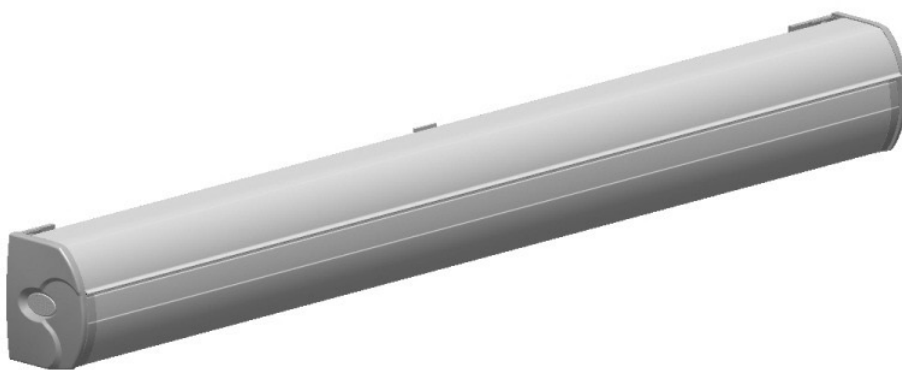

Knikarmscherm 2-buis Furore® cassette

3

Knikarmscherm 2-buis Furore® cassette

Knikarmscherm 2-buis Furore® cassette

Artikelnummer	Omschrijving	Uitvoering	Lengte in m ¹ Verp. eenh.
	4211 700-090 Alu kapsteen Furore cassette , links	onbewerkt	
	4211 702-090 Idem, rechts	onbewerkt	
	4211 700-008 Idem, links	RAL 7035 grijs	
	4211 702-008 Idem, rechts	RAL 7035 grijs	
	4211 700-901 Idem, links	RAL 9001 crème	
	4211 702-901 Idem, rechts	RAL 9001 crème	
	4211 700-755 Idem, links (* = structuurlak)	RAL 7016 antraciet*	
	4211 702-755 Idem, rechts (* = structuurlak)	RAL 7016 antraciet*	
	4211 124-080 Kunststof oplooproletje te bevestigen op de kapsteunen		10
	4211 110-000 Alu afdekplaat Furore cassette, links	onbewerkt	
	4211 112-000 Idem, rechts	onbewerkt	
	4000 270-000 RVS schroef cilinderkop/kruiskop M 6 x 12 (voor bevestiging alu afdekplaat aan kapsteen)		100
	4211 152-008 Kunststof afdekplaat Furore cassette , links	grijs	
	4211 154-008 Idem, rechts	grijs	
	4211 152-901 Idem, links	crème	
	4211 154-901 Idem, rechts	crème	
	4211 152-755 Idem, links (* = structuurlak)	RAL 7016 antraciet*	
	4211 154-755 Idem, rechts (* = structuurlak)	RAL 7016 antraciet*	
	4000 162-000 RVS schroef verzonken/kruiskop M 5 x 12 (voor bevestiging kunststof afdekplaat aan kapsteen)		100
	4210 186-080 Sticker ovaal Past in de uitsparing van afdekkap. Indien gewenst kunnen deze stickers gepersonaliseerd worden met uw logo		2

= Artikel wordt uitverkocht. Speciale bestelling eventueel mogelijk.

Knikarmscherm 2-buis Furore® cassette

3

Artikelnummer	Omschrijving	Uitvoering	Lengte in m ¹ Verp. eenh.
4211 120-090	Alu bevestigingsplaat voor kapsteen Furore	onbewerkt	
4211 120-008	Idem	RAL 7035 grijs	
4211 120-901	Idem	RAL 9001 crème	
4211 120-755	Idem, (* = structuurlak)	RAL 7016 antraciet*	