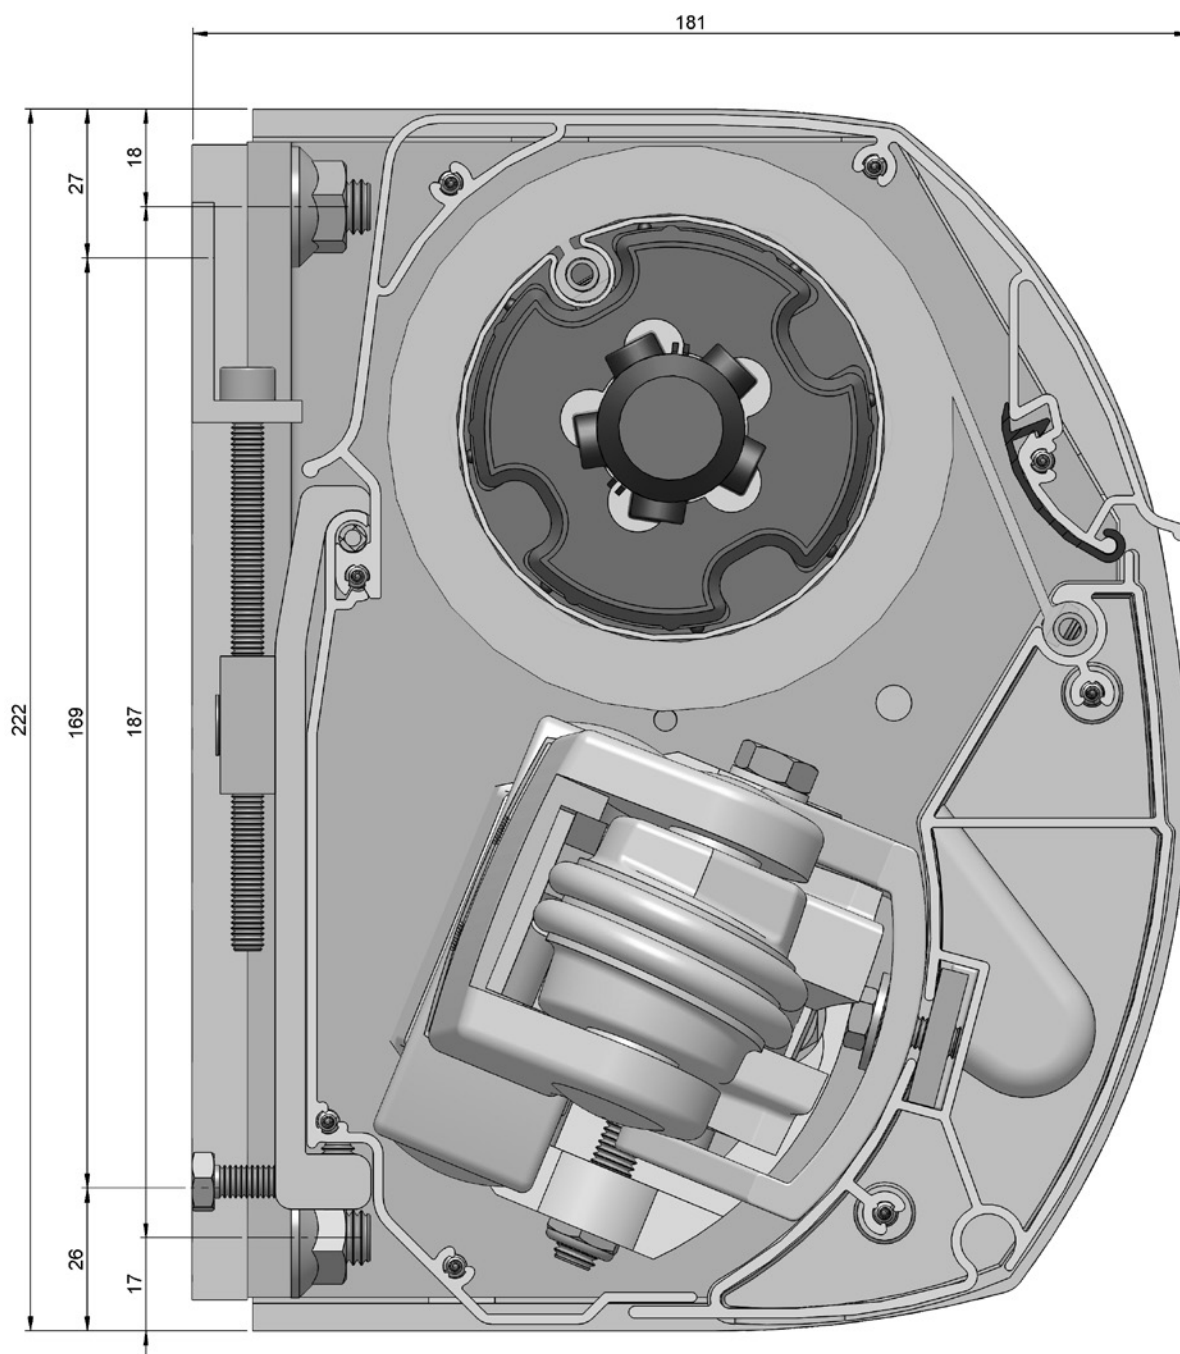

Knikarmscherm 2-buis Furore® cassette

3

Knikarmscherm 2-buis Furore® cassette

Knikarmscherm 2-buis Furore® cassette

Artikelnummer	Omschrijving	Uitvoering	Lengte in m ¹ Verp. eenh.
	4211 700-090 Alu kapsteen Furore cassette , links	onbewerkt	
	4211 702-090 Idem, rechts	onbewerkt	
	4211 700-008 Idem, links	RAL 7035 grijs	
	4211 702-008 Idem, rechts	RAL 7035 grijs	
	4211 700-901 Idem, links	RAL 9001 crème	
	4211 702-901 Idem, rechts	RAL 9001 crème	
	4211 700-755 Idem, links (* = structuurlak)	RAL 7016 antraciet*	
	4211 702-755 Idem, rechts (* = structuurlak)	RAL 7016 antraciet*	
	4211 124-080 Kunststof oplooproletje te bevestigen op de kapsteunen		10
	4211 110-000 Alu afdekplaat Furore cassette, links	onbewerkt	
	4211 112-000 Idem, rechts	onbewerkt	
	4000 270-000 RVS schroef cilinderkop/kruiskop M 6 x 12 (voor bevestiging alu afdekplaat aan kapsteen)		100
	4211 152-008 Kunststof afdekplaat Furore cassette , links	grijs	
	4211 154-008 Idem, rechts	grijs	
	4211 152-901 Idem, links	crème	
	4211 154-901 Idem, rechts	crème	
	4211 152-755 Idem, links (* = structuurlak)	RAL 7016 antraciet*	
	4211 154-755 Idem, rechts (* = structuurlak)	RAL 7016 antraciet*	
	4000 162-000 RVS schroef verzonken/kruiskop M 5 x 12 (voor bevestiging kunststof afdekplaat aan kapsteen)		100
	4210 186-080 Sticker ovaal Past in de uitsparing van afdekkap. Indien gewenst kunnen deze stickers gepersonaliseerd worden met uw logo		2

= Artikel wordt uitverkocht. Speciale bestelling eventueel mogelijk.

Knikarmscherm 2-buis Furore® cassette

3

Artikelnummer	Omschrijving	Uitvoering	Lengte in m ¹ Verp. eenh.
4211 120-090	Alu bevestigingsplaat voor kapsteen Furore	onbewerkt	
4211 120-008	Idem	RAL 7035 grijs	
4211 120-901	Idem	RAL 9001 crème	
4211 120-755	Idem, (* = structuurlak)	RAL 7016 antraciet*	