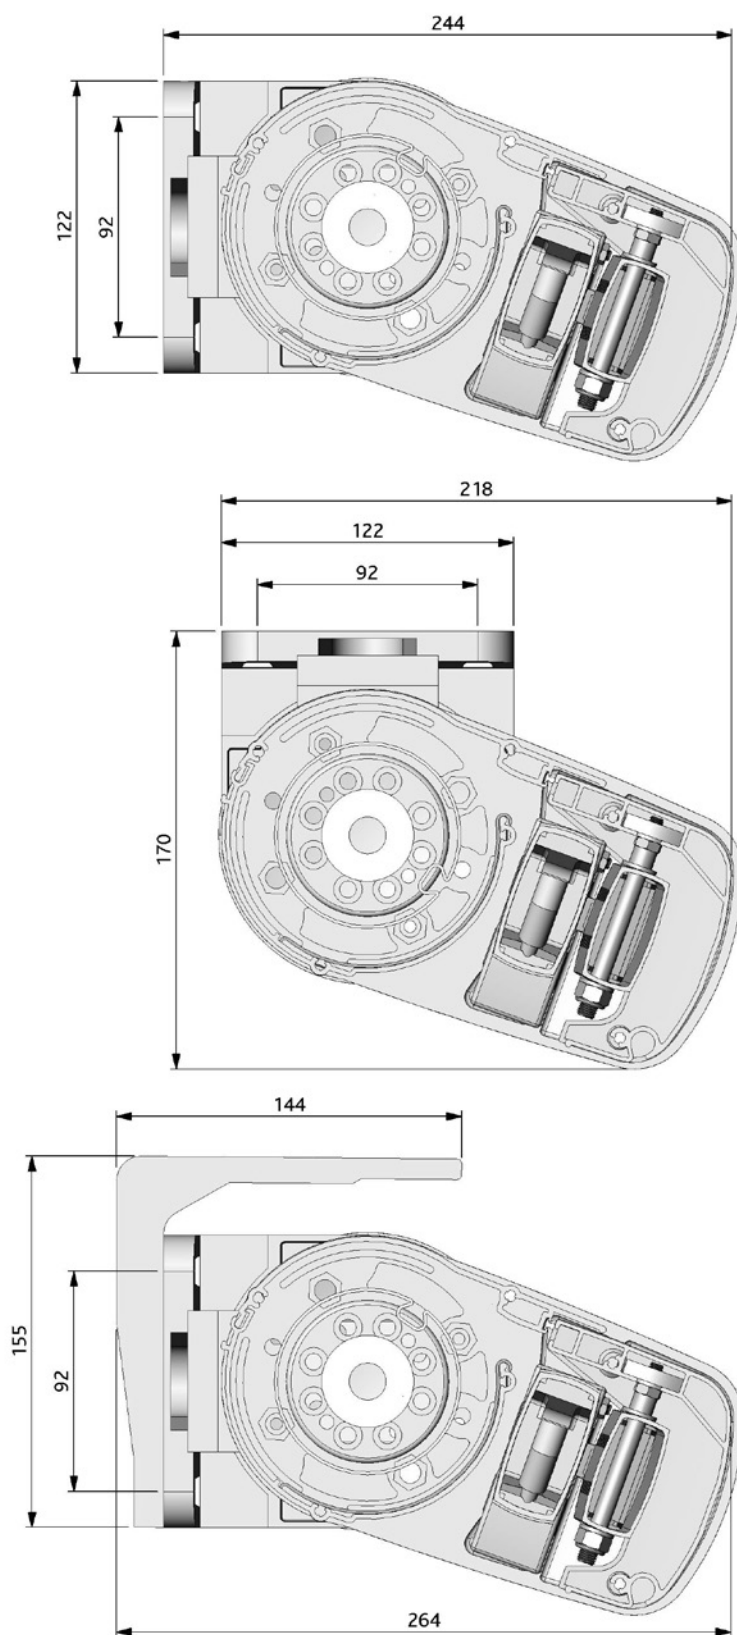

Knikarmscherm 2-buis Primo®

3

Knikarmscherm 2-buis Primo®

Artikelnummer	Omschrijving	Uitvoering	Lengte in m ¹ Verp. eenh.
---------------	--------------	------------	---

4210 298-901	Alu bevestigingsplaat voor kapsteun, incl. bevestigingsmateriaal	RAL 9001 crème	
4210 298-755	Idem (* = structuurlak)	RAL 7016 antraciet*	