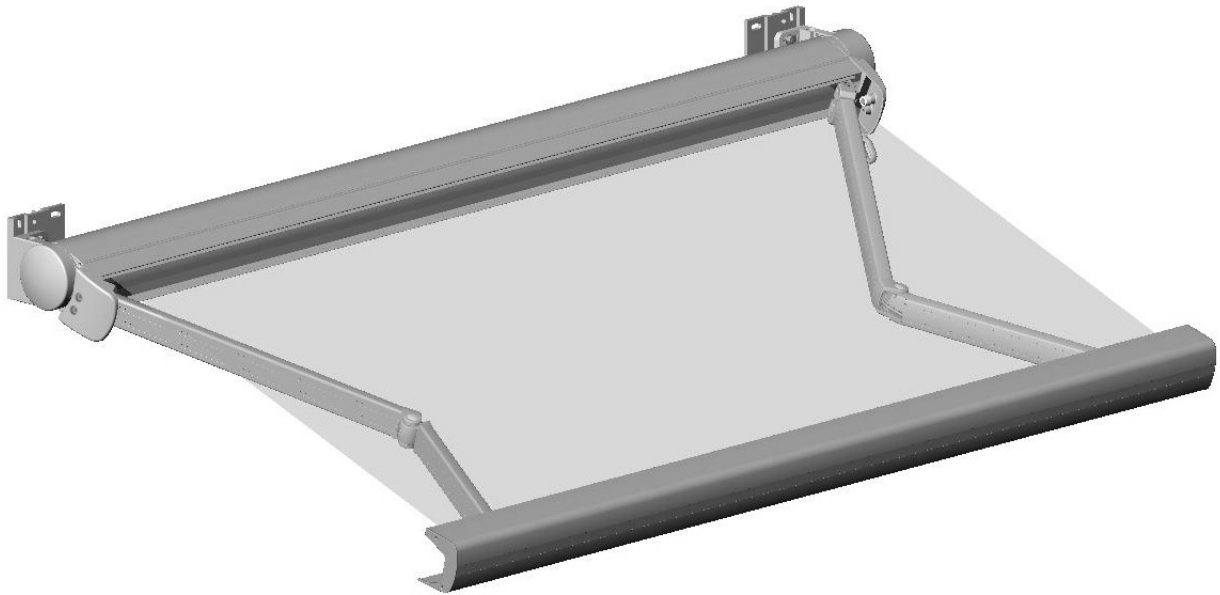

Knikarmscherm 2-buis cassette Linea®

3

Knikarmscherm 2-buis cassette Linea®

3

Knikarmscherm 2-buis cassette Linea®

Artikelnummer	Omschrijving	Uitvoering	Lengte in m ¹ Verp. eenh.
	4210 298-000 Alu bevestigingsplaat voor kapsteen, incl. bevestigingsmateriaal	onbewerkt	
	4210 298-008 Idem	RAL 7035 grijs	
	4210 298-006 Idem	RAL 9010 wit	
	4210 298-901 Idem	RAL 9001 crème	
NB.: Kapsteunen kunnen ook rechtstreeks op de muur bevestigd worden.			
	4211 730-000 Alu kapsteen, links	onbewerkt	
	4211 732-000 Idem, rechts	onbewerkt	
	4211 730-008 Alu kapsteen, links	RAL 7035 grijs	
	4211 732-008 Idem, rechts	RAL 7035 grijs	
	4211 730-006 Alu kapsteen, links	RAL 9010 wit	
	4211 732-006 Idem, rechts	RAL 9010 wit	
	4211 730-901 Alu kapsteen, links	RAL 9001 crème	
	4211 732-901 Idem, rechts	RAL 9001 crème	
	4211 960-090 Alu armhouderset	onbewerkt	
	4211 960-008 Alu armhouderset	RAL 7035 grijs	
	4211 960-006 Alu armhouderset	RAL 9010 wit	
	4211 960-901 Alu armhouderset	RAL 9001 crème	
	4211 299-000 rvs armverbinding centrisch		10
	4211 124-080 Kunststof oplooprolletje voor geleiding van de voorlijst, te bevestigen op de bovenste bus van de armhouder		10
	4410 400-000 RVS inbusbout M 8 x 30 cilinderkop (voor bevestiging armhouder aan kapsteen)		50
	4452 093-000 RVS revet M 8		100

= Artikel wordt uitverkocht. Speciale bestelling eventueel mogelijk.

Knikarmscherm 2-buis cassette Linea®

Artikelnummer	Omschrijving	Uitvoering	Lengte in m ¹ Verp. eenh.
---------------	--------------	------------	---