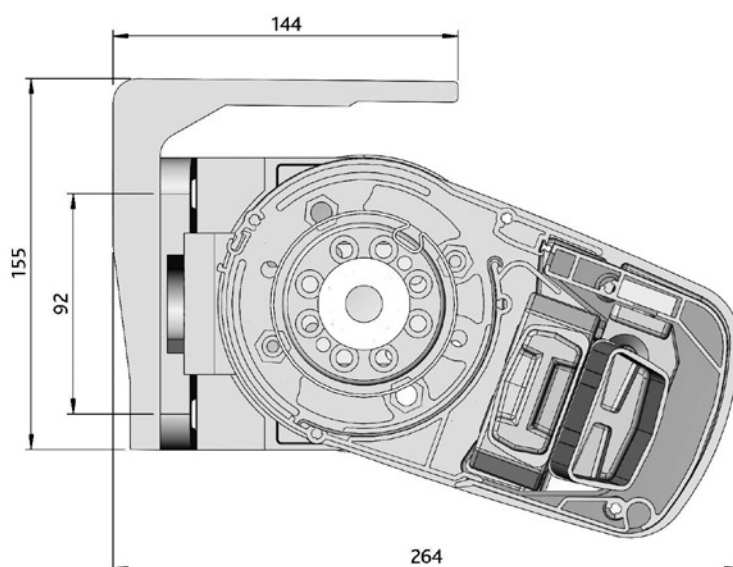

Knikarmscherm 2-buis cassette Linea®

3

Knikarmscherm 2-buis cassette Linea®

3

Knikarmscherm 2-buis cassette Linea®

Artikelnummer	Omschrijving	Uitvoering	Lengte in m ¹ Verp. eenh.
	4210 298-000 Alu bevestigingsplaat voor kapsteen, incl. bevestigingsmateriaal	onbewerkt	
	4210 298-008 Idem	RAL 7035 grijs	
	4210 298-006 Idem	RAL 9010 wit	
	4210 298-901 Idem	RAL 9001 crème	
NB.: Kapsteunen kunnen ook rechtstreeks op de muur bevestigd worden.			
	4211 730-000 Alu kapsteen, links	onbewerkt	
	4211 732-000 Idem, rechts	onbewerkt	
	4211 730-008 Alu kapsteen, links	RAL 7035 grijs	
	4211 732-008 Idem, rechts	RAL 7035 grijs	
	4211 730-006 Alu kapsteen, links	RAL 9010 wit	
	4211 732-006 Idem, rechts	RAL 9010 wit	
	4211 730-901 Alu kapsteen, links	RAL 9001 crème	
	4211 732-901 Idem, rechts	RAL 9001 crème	
	4211 960-090 Alu armhouderset	onbewerkt	
	4211 960-008 Alu armhouderset	RAL 7035 grijs	
	4211 960-006 Alu armhouderset	RAL 9010 wit	
	4211 960-901 Alu armhouderset	RAL 9001 crème	
	4211 299-000 rvs armverbinding centrisch		10
	4211 124-080 Kunststof oplooprolletje voor geleiding van de voorlijst, te bevestigen op de bovenste bus van de armhouder		10
	4410 400-000 RVS inbusbout M 8 x 30 cilinderkop (voor bevestiging armhouder aan kapsteen)		50
	4452 093-000 RVS revet M 8		100

= Artikel wordt uitverkocht. Speciale bestelling eventueel mogelijk.

Knikarmscherm 2-buis cassette Linea®

Artikelnummer	Omschrijving	Uitvoering	Lengte in m ¹ Verp. eenh.
---------------	--------------	------------	---