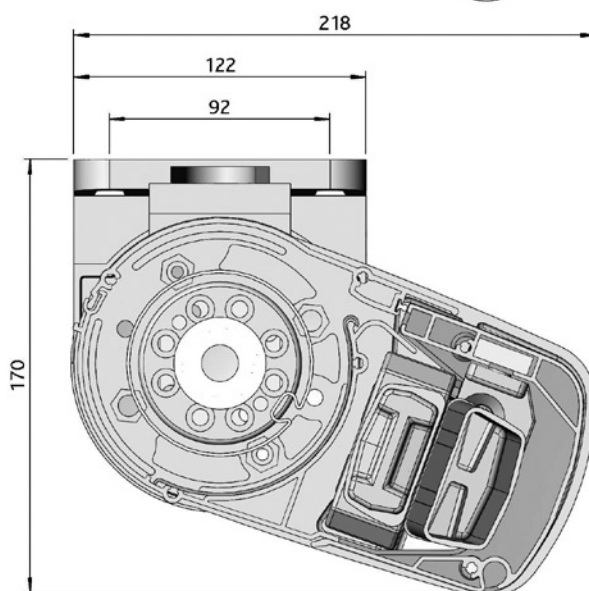

Knikarmscherm 2-buis cassette Linea®

3

Knikarmscherm 2-buis cassette Linea®

3

Knikarmscherm 2-buis cassette Linea®

Artikelnummer	Omschrijving	Uitvoering	Lengte in m ¹ Verp. eenh.
	4210 298-000 Alu bevestigingsplaat voor kapsteen, incl. bevestigingsmateriaal	onbewerkt	
	4210 298-008 Idem	RAL 7035 grijs	
	4210 298-006 Idem	RAL 9010 wit	
	4210 298-901 Idem	RAL 9001 crème	
NB.: Kapsteunen kunnen ook rechtstreeks op de muur bevestigd worden.			
	4211 730-000 Alu kapsteen, links	onbewerkt	
	4211 732-000 Idem, rechts	onbewerkt	
	4211 730-008 Alu kapsteen, links	RAL 7035 grijs	
	4211 732-008 Idem, rechts	RAL 7035 grijs	
	4211 730-006 Alu kapsteen, links	RAL 9010 wit	
	4211 732-006 Idem, rechts	RAL 9010 wit	
	4211 730-901 Alu kapsteen, links	RAL 9001 crème	
	4211 732-901 Idem, rechts	RAL 9001 crème	
	4211 960-090 Alu armhouderset	onbewerkt	
	4211 960-008 Alu armhouderset	RAL 7035 grijs	
	4211 960-006 Alu armhouderset	RAL 9010 wit	
	4211 960-901 Alu armhouderset	RAL 9001 crème	
	4211 299-000 rvs armverbinding centrisch		10
	4211 124-080 Kunststof oplooprolletje voor geleiding van de voorlijst, te bevestigen op de bovenste bus van de armhouder		10
	4410 400-000 RVS inbusbout M 8 x 30 cilinderkop (voor bevestiging armhouder aan kapsteen)		50
	4452 093-000 RVS revet M 8		100

= Artikel wordt uitverkocht. Speciale bestelling eventueel mogelijk.

Knikarmscherm 2-buis cassette Linea®

Artikelnummer	Omschrijving	Uitvoering	Lengte in m ¹ Verp. eenh.
---------------	--------------	------------	---