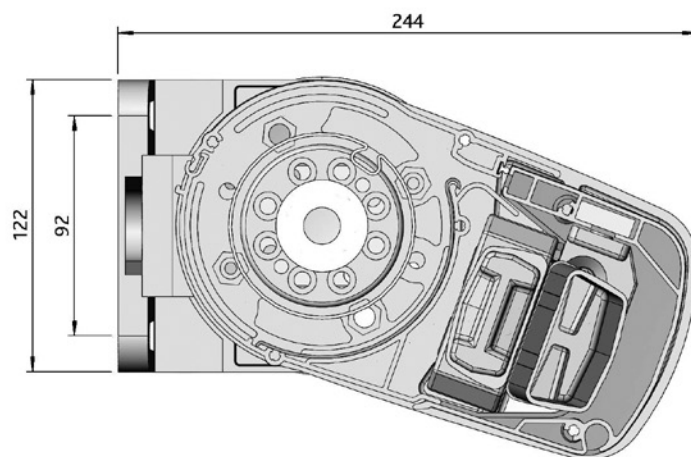

Knikarmscherm 2-buis cassette Linea®

3

Knikarmscherm 2-buis cassette Linea®

3

Knikarmscherm 2-buis cassette Linea®

Artikelnummer	Omschrijving	Uitvoering	Lengte in m ¹ Verp. eenh.
	4210 298-000 Alu bevestigingsplaat voor kapsteen, incl. bevestigingsmateriaal	onbewerkt	
	4210 298-008 Idem	RAL 7035 grijs	
	4210 298-006 Idem	RAL 9010 wit	
	4210 298-901 Idem	RAL 9001 crème	
NB.: Kapsteunen kunnen ook rechtstreeks op de muur bevestigd worden.			
	4211 730-000 Alu kapsteen, links	onbewerkt	
	4211 732-000 Idem, rechts	onbewerkt	
	4211 730-008 Alu kapsteen, links	RAL 7035 grijs	
	4211 732-008 Idem, rechts	RAL 7035 grijs	
	4211 730-006 Alu kapsteen, links	RAL 9010 wit	
	4211 732-006 Idem, rechts	RAL 9010 wit	
	4211 730-901 Alu kapsteen, links	RAL 9001 crème	
	4211 732-901 Idem, rechts	RAL 9001 crème	
	4211 960-090 Alu armhouderset	onbewerkt	
	4211 960-008 Alu armhouderset	RAL 7035 grijs	
	4211 960-006 Alu armhouderset	RAL 9010 wit	
	4211 960-901 Alu armhouderset	RAL 9001 crème	
	4211 299-000 rvs armverbinding centrisch		10
	4211 124-080 Kunststof oplooprolletje voor geleiding van de voorlijst, te bevestigen op de bovenste bus van de armhouder		10
	4410 400-000 RVS inbusbout M 8 x 30 cilinderkop (voor bevestiging armhouder aan kapsteen)		50
	4452 093-000 RVS revet M 8		100

= Artikel wordt uitverkocht. Speciale bestelling eventueel mogelijk.

Knikarmscherm 2-buis cassette Linea®

Artikelnummer	Omschrijving	Uitvoering	Lengte in m ¹ Verp. eenh.
---------------	--------------	------------	---