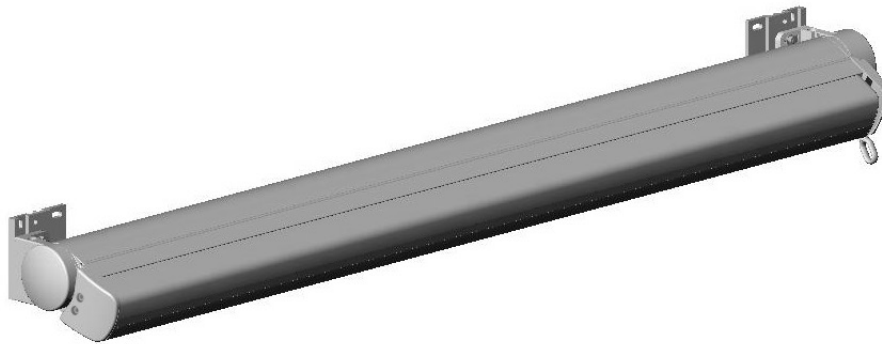

Knikarmscherm 2-buis cassette Linea®

3

Knikarmscherm 2-buis cassette Linea®

3

Knikarmscherm 2-buis cassette Linea®

Artikelnummer	Omschrijving	Uitvoering	Lengte in m ¹ Verp. eenh.
	4210 298-000 Alu bevestigingsplaat voor kapsteen, incl. bevestigingsmateriaal	onbewerkt	
	4210 298-008 Idem	RAL 7035 grijs	
	4210 298-006 Idem	RAL 9010 wit	
	4210 298-901 Idem	RAL 9001 crème	
NB.: Kapsteunen kunnen ook rechtstreeks op de muur bevestigd worden.			
	4211 730-000 Alu kapsteen, links	onbewerkt	
	4211 732-000 Idem, rechts	onbewerkt	
	4211 730-008 Alu kapsteen, links	RAL 7035 grijs	
	4211 732-008 Idem, rechts	RAL 7035 grijs	
	4211 730-006 Alu kapsteen, links	RAL 9010 wit	
	4211 732-006 Idem, rechts	RAL 9010 wit	
	4211 730-901 Alu kapsteen, links	RAL 9001 crème	
	4211 732-901 Idem, rechts	RAL 9001 crème	
	4211 960-090 Alu armhouderset	onbewerkt	
	4211 960-008 Alu armhouderset	RAL 7035 grijs	
	4211 960-006 Alu armhouderset	RAL 9010 wit	
	4211 960-901 Alu armhouderset	RAL 9001 crème	
	4211 299-000 rvs armverbinding centrisch		10
	4211 124-080 Kunststof oplooprolletje voor geleiding van de voorlijst, te bevestigen op de bovenste bus van de armhouder		10
	4410 400-000 RVS inbusbout M 8 x 30 cilinderkop (voor bevestiging armhouder aan kapsteen)		50
	4452 093-000 RVS revet M 8		100

= Artikel wordt uitverkocht. Speciale bestelling eventueel mogelijk.

Knikarmscherm 2-buis cassette Linea®

Artikelnummer	Omschrijving	Uitvoering	Lengte in m ¹ Verp. eenh.
---------------	--------------	------------	---

De kapsteunen zijn te combineren met:

3

4210 181-008	Stalen muurstrip 565 x 70 x 15 mm	RAL 7035 grijs	
4210 181-006	Idem	RAL 9010 wit	
4210 181-901	Idem	RAL 9001 crème	

4210 187-068	Bevestigingspakket voor muurstrip 4210 181-		
--------------	---	--	--