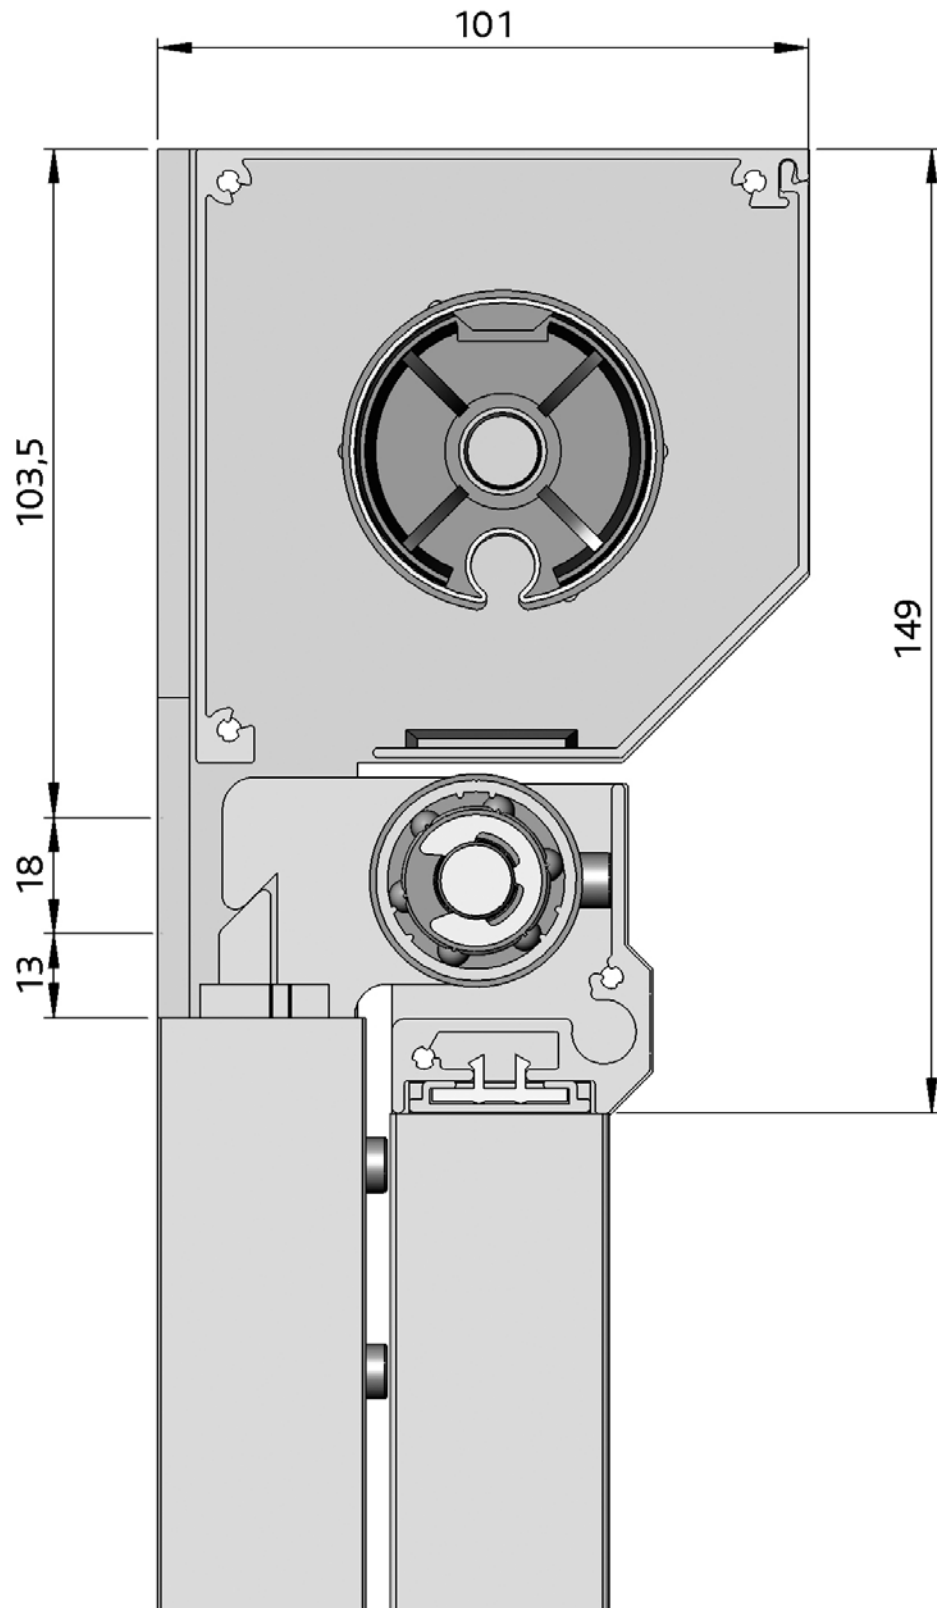

Markisolette Compact

Markisolette Compact

Artikelnummer Omschrijving

Uitvoering

Lengte in m¹

Verp. eenh.

5

Markisolette Compact

Artikelnummer	Omschrijving	Uitvoering	Lengte in m ¹ Verp. eenh.
---------------	--------------	------------	---

Bijzonderheden:

Voor het valarmscherm Markisolette Compact worden de bovenkap en de schuine onderkap zonder lip van screen 95 gebruikt, zie hoofdstuk 8D. Voor de keuze van proppen verwijzen wij u ook naar de gegevens in hoofdstuk Screens 95.

Maximale breedte 250 cm. Uitval 80 cm.

4410 700-001	Alu valarm Markisolette, windvast, uitval 80 cm	techn.zilver
4410 700-006	Idem	RAL 9010 wit
4410 700-901	Idem	RAL 9001 crème

Voor onbewerkte armen worden de volgende onderdelen geleverd: