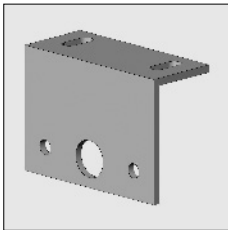

Te bevestigen op muursteun d.m.v.:

4000 154-000	RVS schroef verzonken kop/kruiskop M 6 x 16		50

4000 281-000	RVS moer M 6		100

Aan de lagerzijde gebruiken:

4210 498-080	Lagerpen 12 mm met bevestigingsplaatje	verzinkt	10