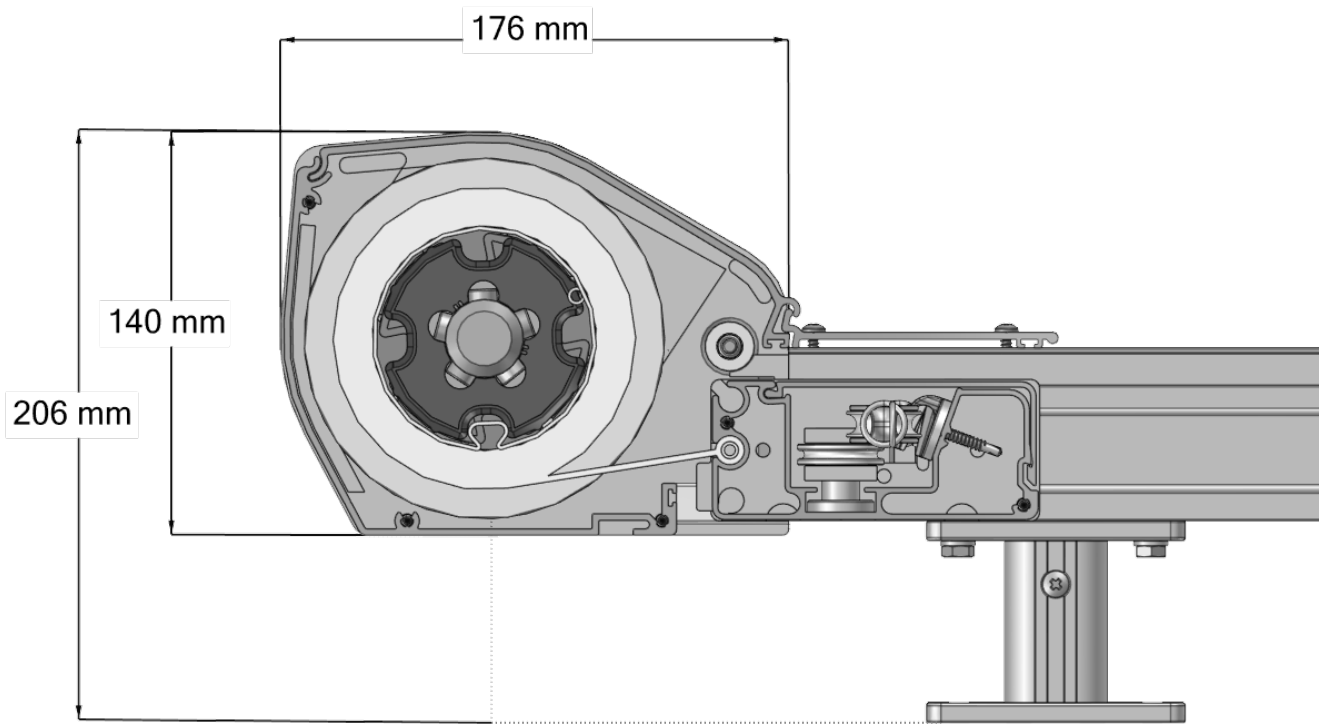

Verandazonwering Summerlight®

7