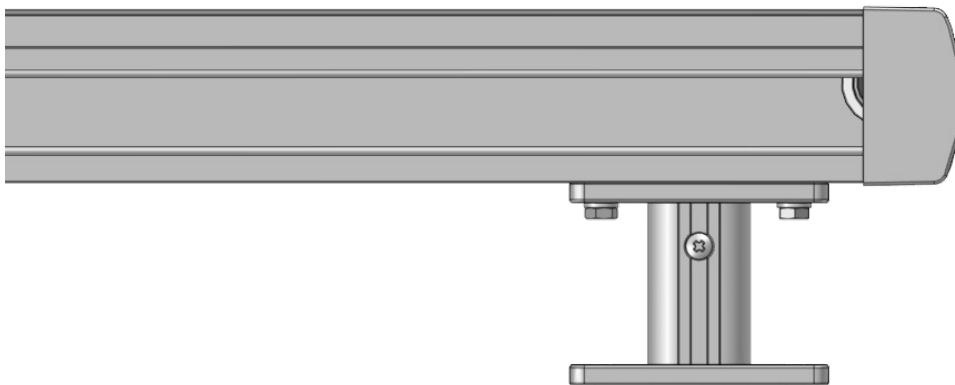

# Verandazonwering Summerlight®

Artikelnummer	Omschrijving	Uitvoering	Lengte in m <sup>1</sup> Verp. eenh.
---------------	--------------	------------	---

4215 325-090	Set Summerlight	onbewerkt	
4215 325-006	Idem	RAL 9010 wit	
4215 325-007	Idem	RAL 8019 bruin	
4215 325-901	Idem	RAL 9001 crème	
4215 325-755	Idem (* = structuurlak)	RAL 7016 antraciet*	