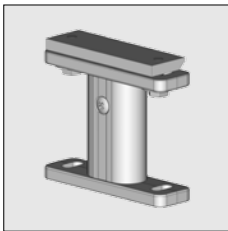

4215 335-000	Alu zijgeleidersteun 70 mm hoog	onbewerkt	
4215 335-006	Idem	RAL 9010 wit	
4215 335-007	Idem	RAL 8019 bruin	
4215 335-901	Idem	RAL 9001 crème	
4215 335-916	Idem	RAL 9016 wit	
4215 335-755	Idem (* = structuurlak)	RAL 7016 antraciet*