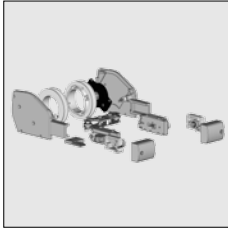

# Verandazonwering Summerlight®

Artikelnummer	Omschrijving	Uitvoering	Lengte in m <sup>1</sup> Verp. eenh.
---------------	--------------	------------	---

4215 325-090	Set Summerlight	onbewerkt	
4215 325-006	Idem	RAL 9010 wit	
4215 325-007	Idem	RAL 8019 bruin	
4215 325-901	Idem	RAL 9001 crème	
4215 325-755	Idem (* = structuurlak)	RAL 7016 antraciet*	