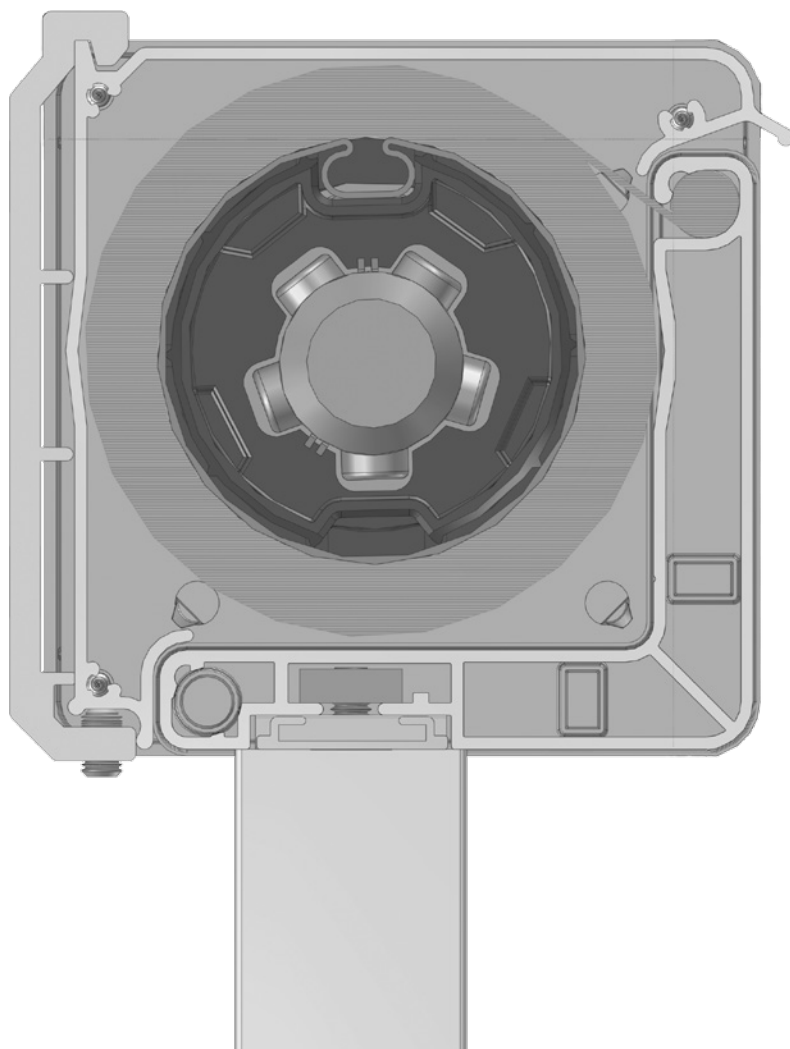

4

Uitvalschermb Jan des Bouvrie®

Artikelnummer	Omschrijving	Uitvoering	Lengte in m ¹ Verp. eenh.
	4465 050-000 Alu montageplaat Jan des Bouvrie	onbewerkt	
	4465 050-006 Idem	RAL 9010 wit	
	4465 050-755 Idem (* = structuurlak)	RAL 7016 antraciet*	
	4465 050-900 Idem (* = structuurlak)	RAL 9005 zwart*	
	4452 438-006 Kunststof afdekkap voor kapsteun Jan des Bouvrie	wit	
	4452 438-755 Idem	antraciet	
	4452 438-900 Idem	zwart	
	4210 498-080 Lagerpen 12 mm met bevestigingsplaatje	verzinkt	10
	4000 151-000 RVS schroef M 6 x 12 verzonken kop/kruiskop (voor bevestiging van de lagerpen)		100
	4452 225-068 Kunststof lagerprop 63 inclusief lager met verhoogde binnering		10
	6296 503-000 Alu kap Jan des Bouvrie 105 uitval	onbewerkt	7,5
	6296 503-006 Idem	RAL 9010 wit	7,5
	6296 503-755 Idem (* = structuurlak)	RAL 7016 antraciet*	7,5
	6296 503-900 Idem (* = structuurlak)	RAL 9005 zwart*	7,5
	4452 083-000 RVS zelftapper verzonken kop/ kruiskop 3,5 x 16 mm (voor bevestiging van montageplaat aan bovenkap)		100
	4452 908-090 Alu muursteun excl. inbusstelschroef M 6 x 10	onbewerkt	
	4452 908-006 Idem, inclusief inbusstelschroef	RAL 9010 wit	
	4452 908-755 Idem, inclusief inbusstelschroef (* = structuurlak)	RAL 7016 antraciet*	
	4452 908-900 Idem, inclusief inbusstelschroef (* = structuurlak)	RAL 9005 zwart*	

= Artikel wordt uitverkocht. Speciale bestelling eventueel mogelijk.

Uitvalscherf Jan des Bouvrie®

Artikelnummer	Omschrijving	Uitvoering	Lengte in m ¹ Verp. eenh.
---------------	--------------	------------	---

4465 052-006	Kunststof eindkapje voorlijst Jan des Bouvrie	wit	
4465 052-755	Idem	antraciet	
4465 052-900	Idem	zwart	

6297 446-000	Alu afdekprofiel voor voorlijst Jan des Bouvrie	onbewerkt	7,5
6297 446-006	Idem	RAL 9010 wit	7,5
6297 446-755	Idem (* = structuurlak)	RAL 7016 antraciet*	7,5
6297 446-900	Idem (* = structuurlak)	RAL 9005 zwart*	7,5